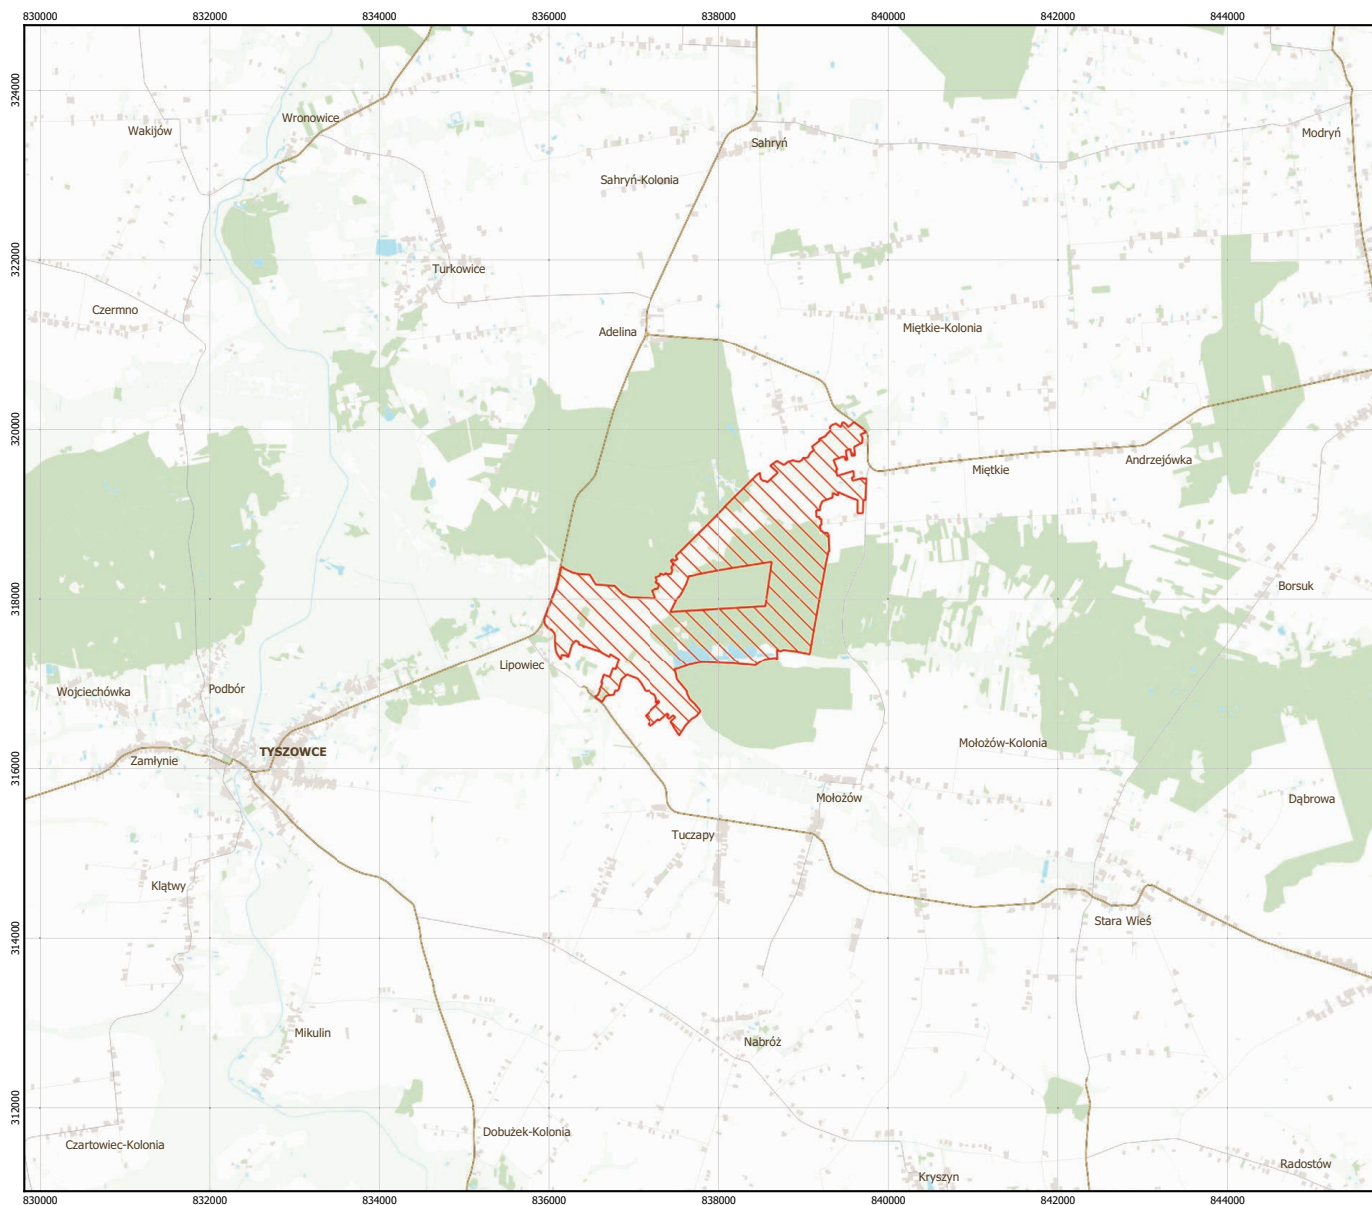

MAPA SPECJALNEGO OBSZARU OCHRONY SIEDLISK ADELINA (PLH060084)

MAPA  
SPECJALNEGO  
OBSZARU  
OCHRONY SIEDLISK

ADELINA

PLH060084

arkusz 1/1

 specjalny obszar ochrony siedlisk

0 1 2 3 km

Układ współrzędnych płaskich prostokątnych:  
PL-1992