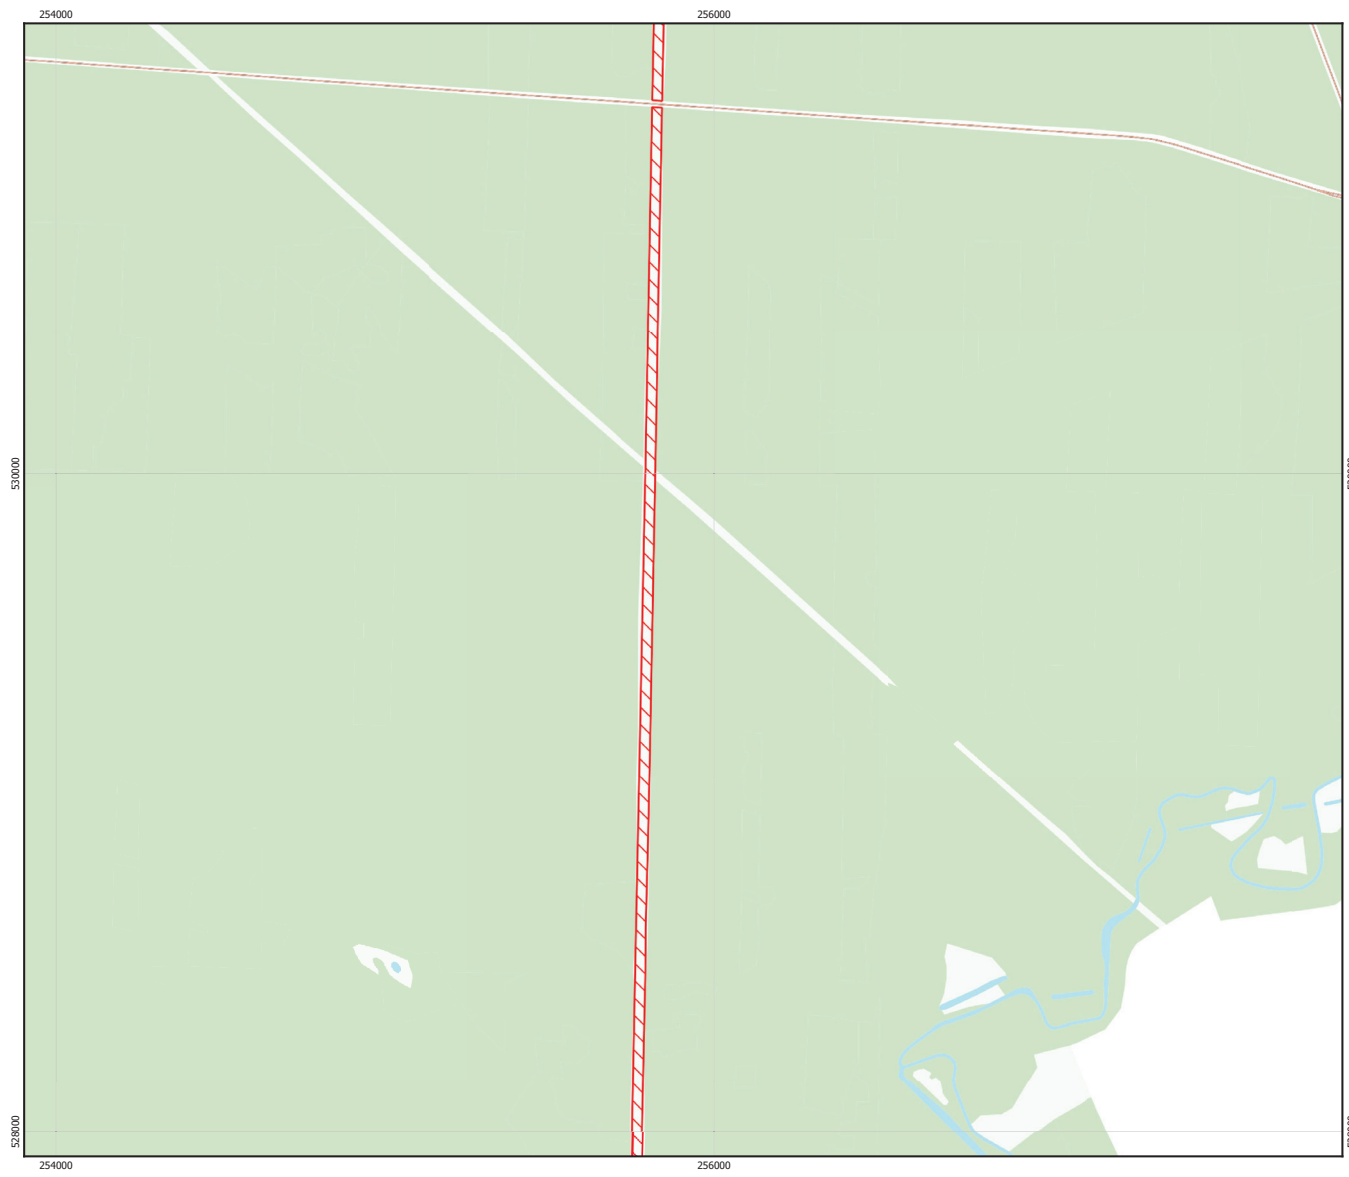

MAPA SPECJALNEGO OBSZARU OCHRONY SIEDLISK BLEDZEW (PLH080074)

MAPA  
SPECJALNEGO  
OBSZARU  
OCHRONY SIEDLISK

BLEDZEW

PLH080074

arkusz 1/3

 specjalny obszar ochrony siedlisk

0 0,25 0,5 0,75 km

Układ współrzędnych płaskich prostokątnych:  
PL-1992

MAPA  
SPECJALNEGO  
OBSZARU  
OCHRONY SIEDLISK

BLEDZEW

PLH080074

arkusz 2/3

 specjalny obszar ochrony siedlisk

Układ współrzędnych płaskich prostokątnych:  
PL-1992

MAPA  
SPECJALNEGO  
OBSZARU  
OCHRONY SIEDLISK