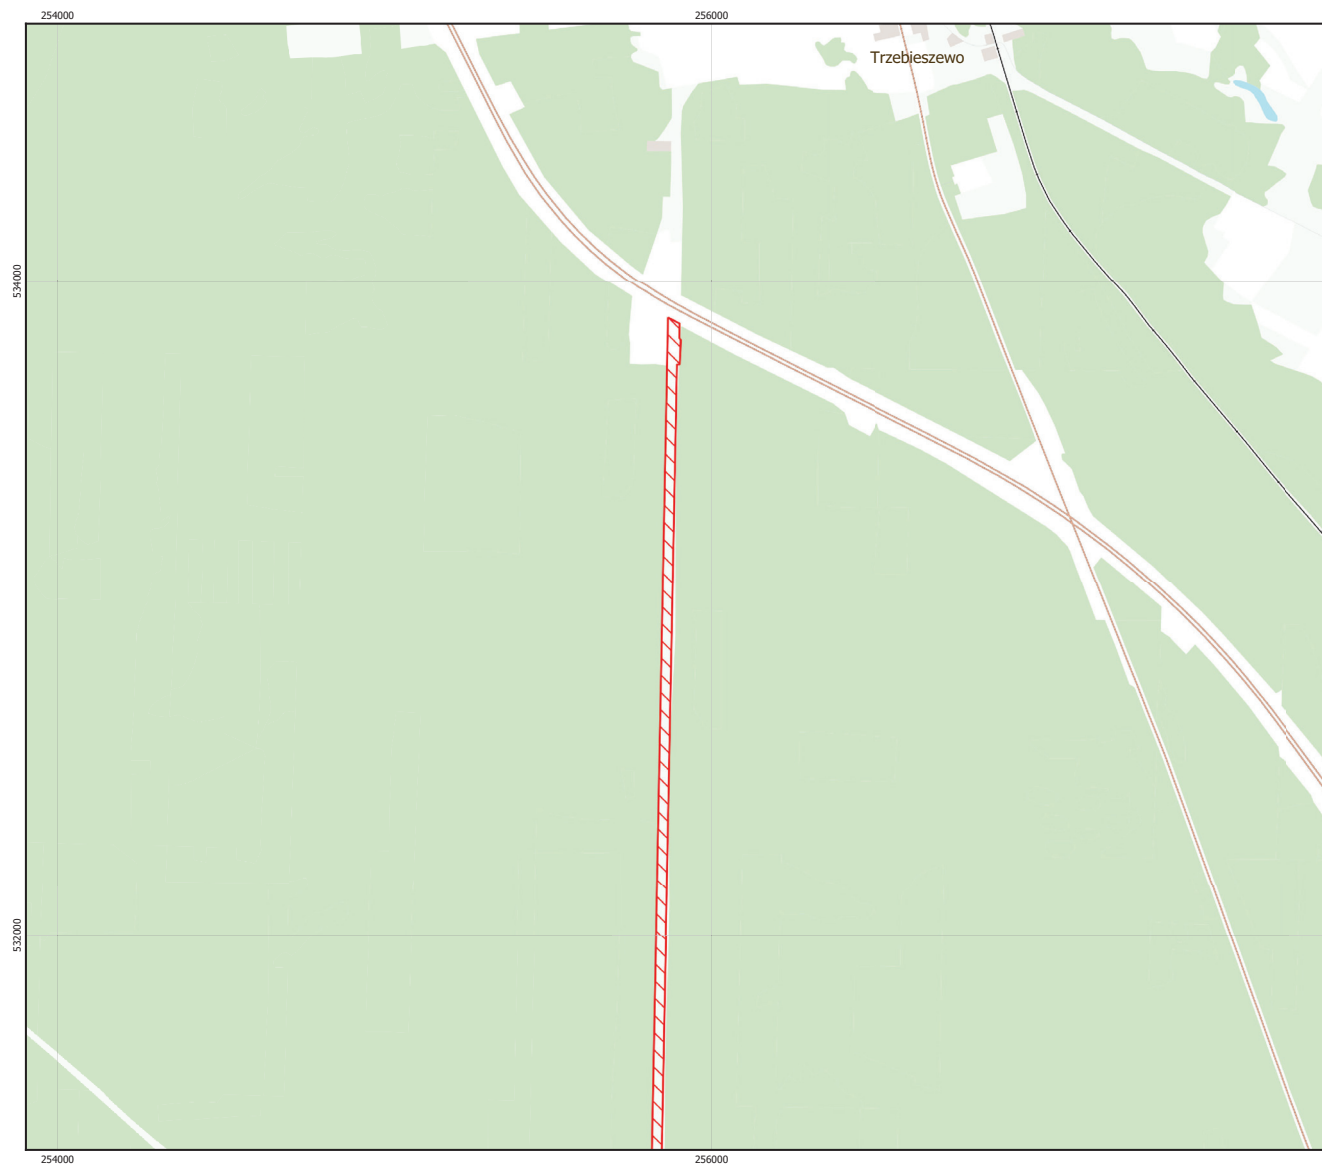

MAPA SPECJALNEGO OBSZARU OCHRONY SIEDLISK BLEDZEW (PLH080074)

MAPA  
SPECJALNEGO  
OBSZARU  
OCHRONY SIEDLISK

BLEDZEW

PLH080074

arkusz 1/3

 specjalny obszar ochrony siedlisk

0 0,25 0,5 0,75 km

Układ współrzędnych płaskich prostokątnych:  
PL-1992

MAPA  
SPECJALNEGO  
OBSZARU  
OCHRONY SIEDLISK

BLEDZEW

PLH080074

arkusz 2/3

 specjalny obszar ochrony siedlisk

Układ współrzędnych płaskich prostokątnych:  
PL-1992

MAPA  
SPECJALNEGO  
OBSZARU  
OCHRONY SIEDLISK