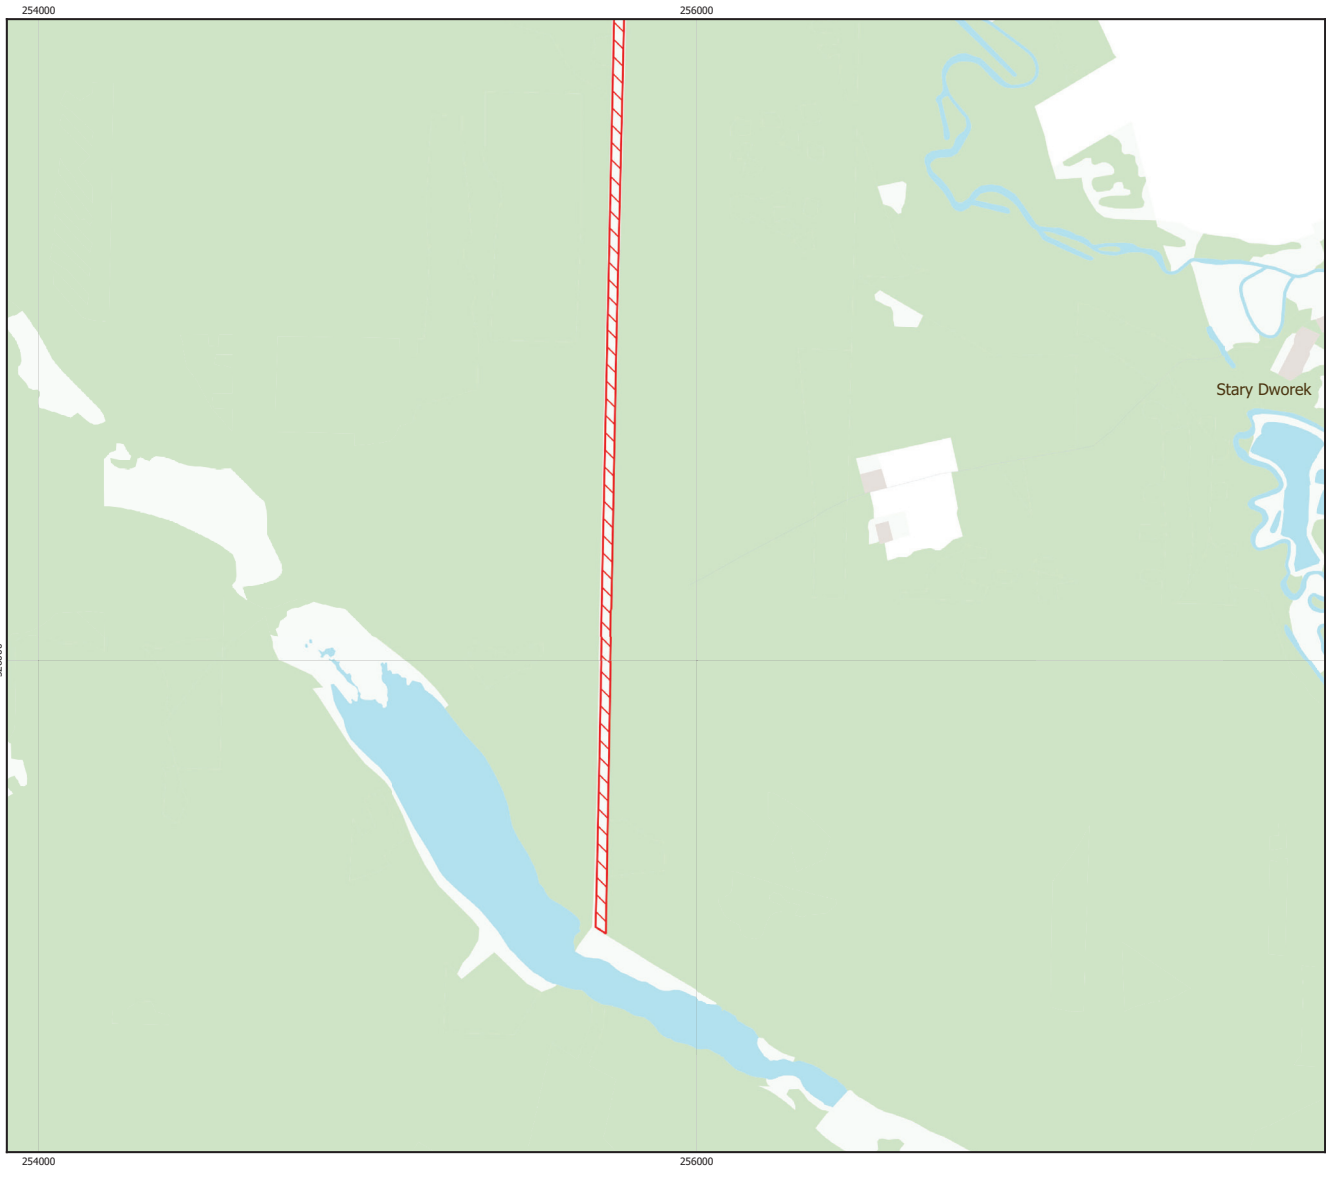

MAPA SPECJALNEGO OBSZARU OCHRONY SIEDLISK BLEDZEW (PLH080074)

MAPA  
SPECJALNEGO  
OBSZARU  
OCHRONY SIEDLISK

BLEDZEW

PLH080074

arkusz 1/3

 specjalny obszar ochrony siedlisk

0 0,25 0,5 0,75 km

Układ współrzędnych płaskich prostokątnych:  
PL-1992

MAPA  
SPECJALNEGO  
OBSZARU  
OCHRONY SIEDLISK

BLEDZEW

PLH080074

arkusz 2/3

 specjalny obszar ochrony siedlisk

Układ współrzędnych płaskich prostokątnych:  
PL-1992

MAPA  
SPECJALNEGO  
OBSZARU  
OCHRONY SIEDLISK