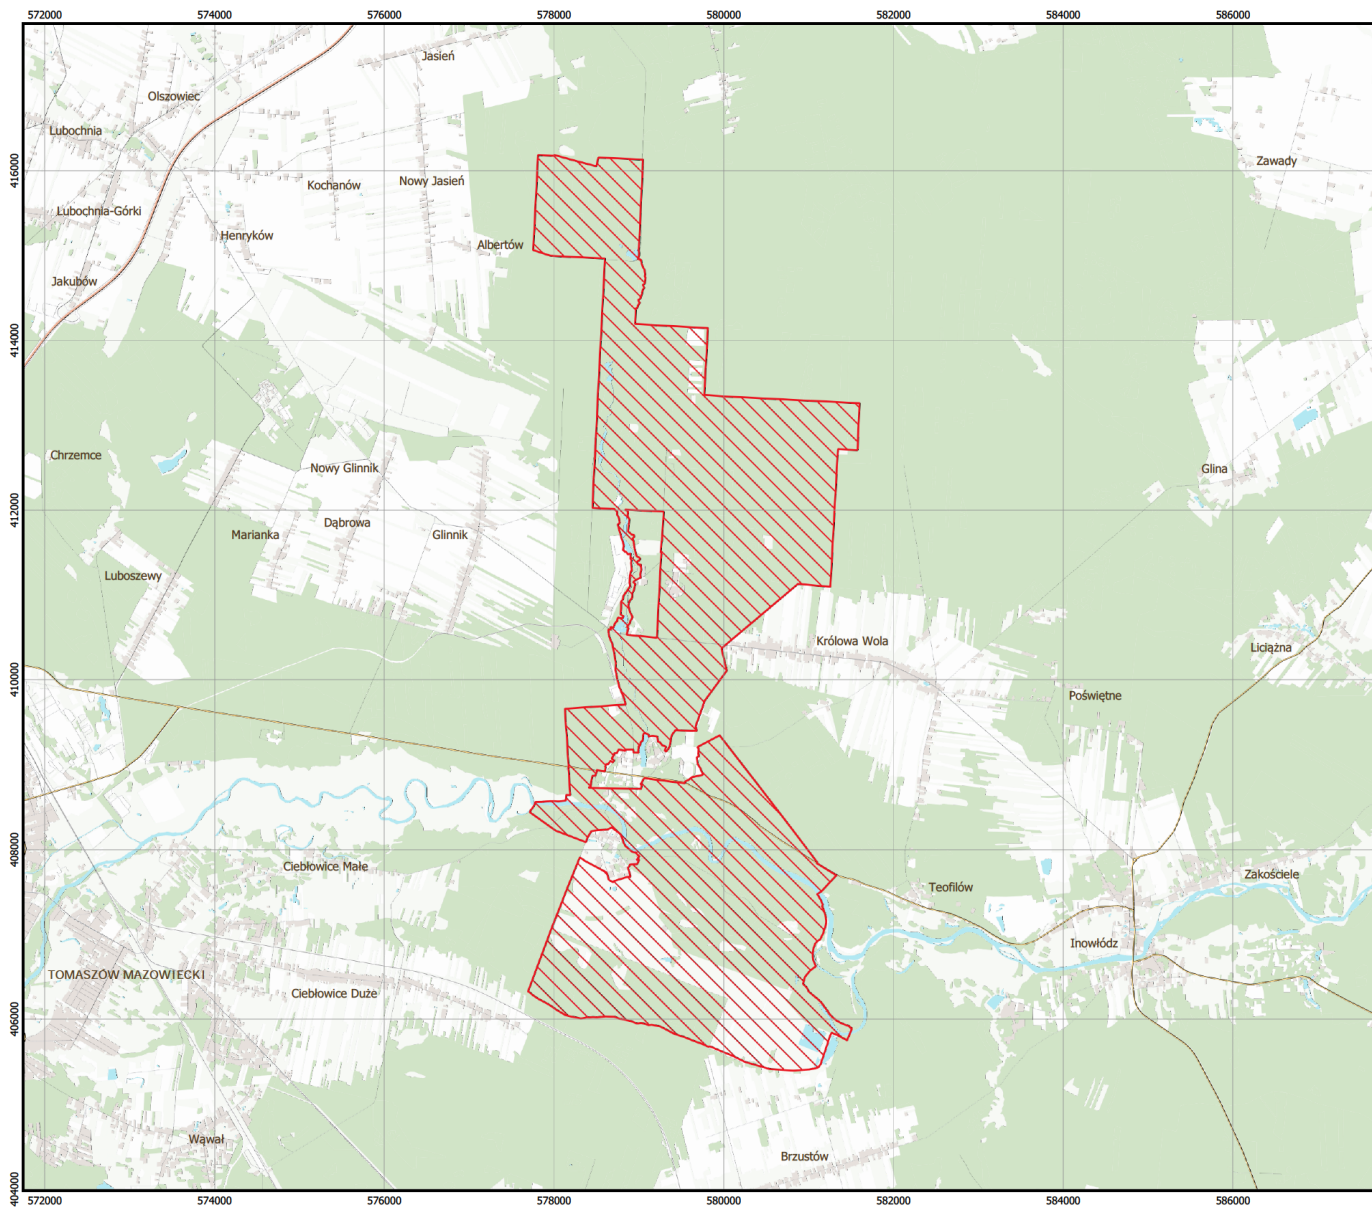

MAPA SPECJALNEGO OBSZARU OCHRONY SIEDLISK LASY SPALSKIE (PLH100003)

MAPA
SPECJALNEGO
OBSZARU
OCHRONY SIEDLISK

LASY SPALSKIE

PLH100003

arkusz 1/1

 specjalny obszar ochrony siedlisk

0 1 2 3 km

Układ współrzędnych płaskich prostokątnych:
PL-1992