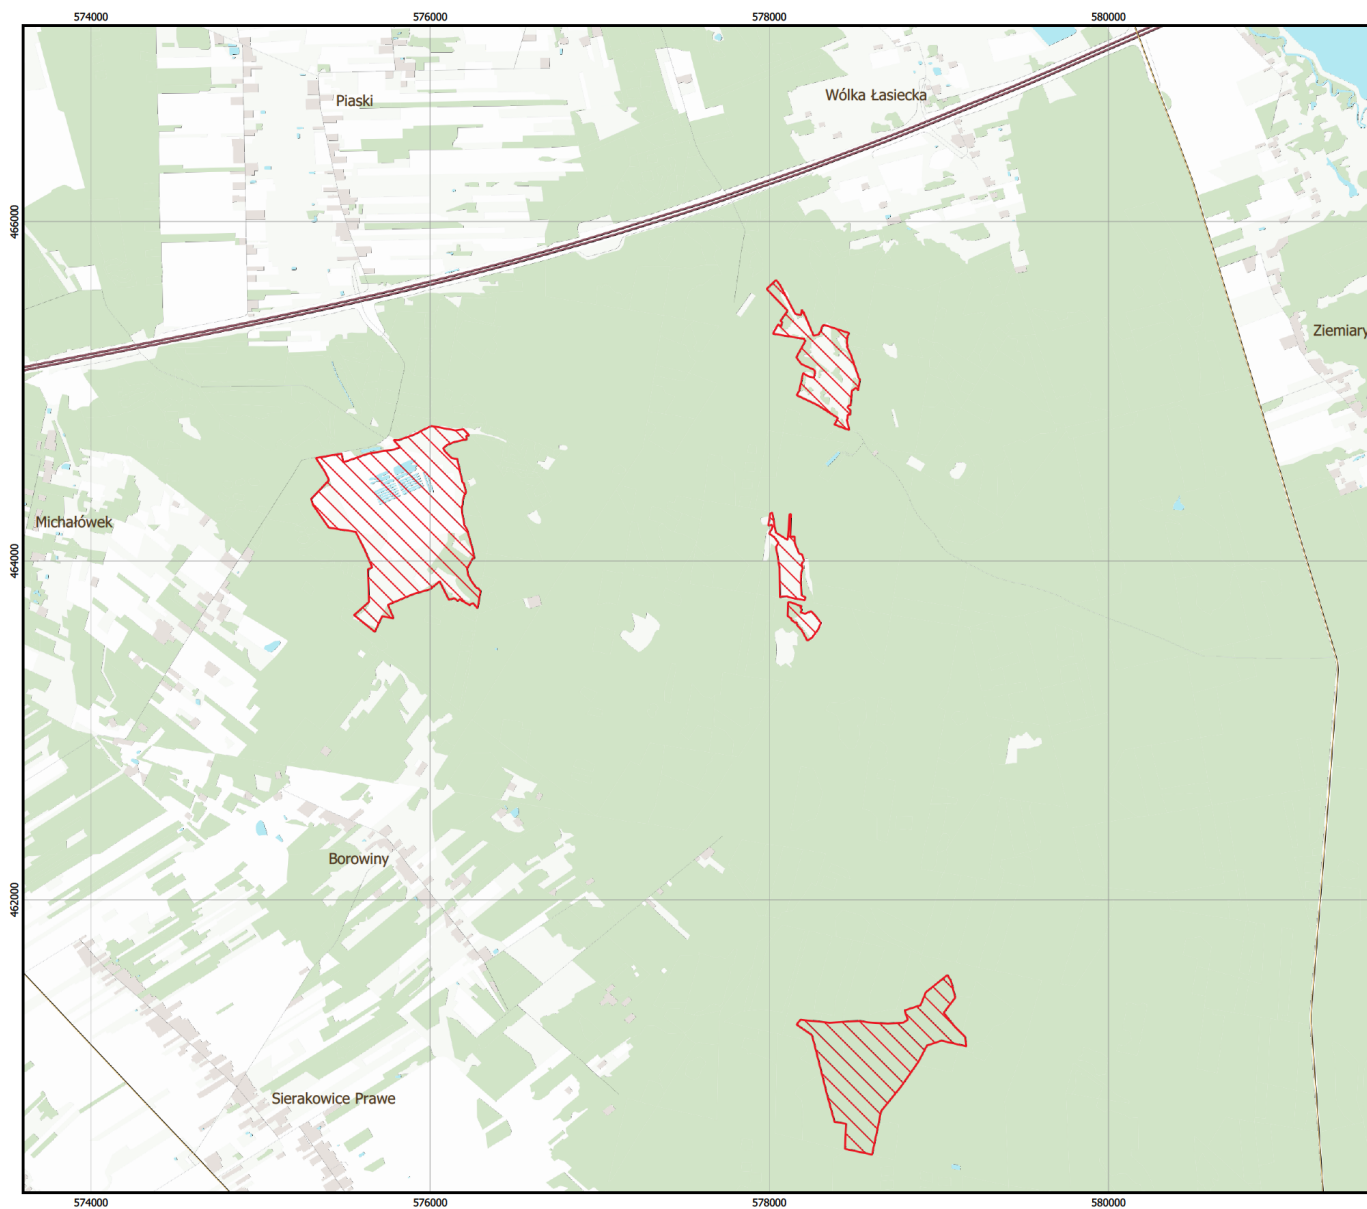

MAPA SPECJALNEGO OBSZARU OCHRONY SIEDLISK POLANY PUSZCZY BOLIMOWSKIEJ (PLH100028)

MAPA
SPECJALNEGO
OBSZARU
OCHRONY SIEDLISK

POLANY PUSZCZY
BOLIMOWSKIEJ

PLH100028

arkusz 1/1

 specjalny obszar ochrony siedlisk

0 0,5 1 1,5 km

Układ współrzędnych płaskich prostokątnych:
PL-1992