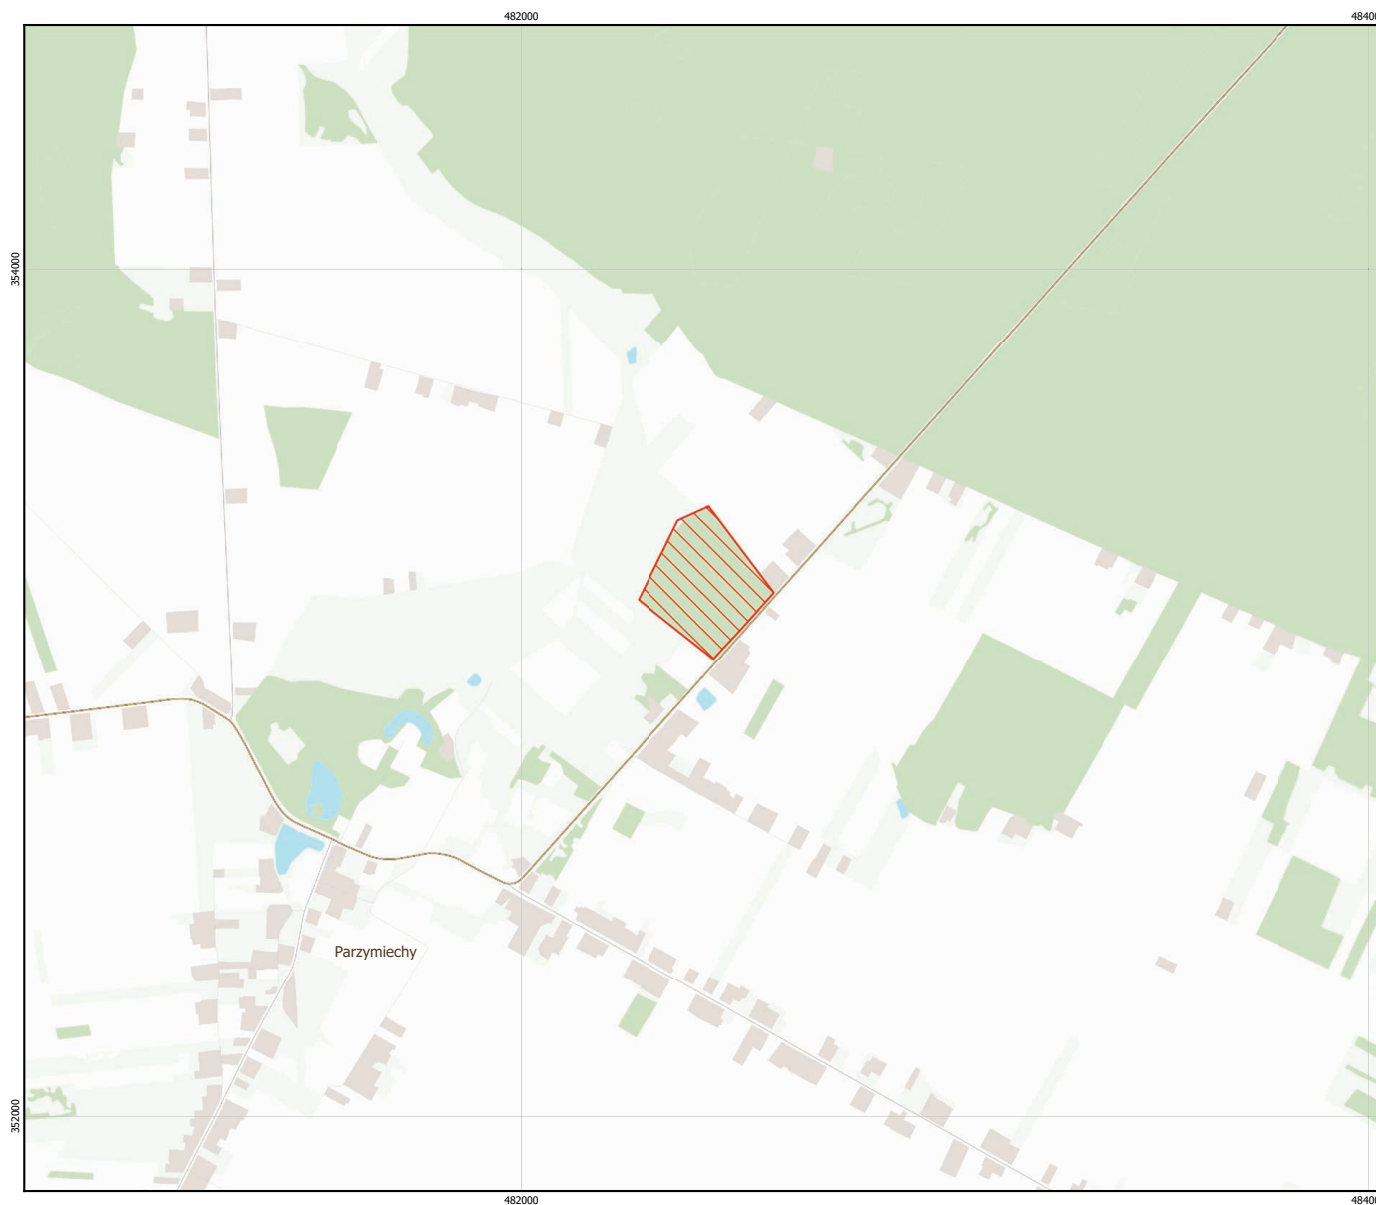

MAPA SPECJALNEGO OBSZARU OCHRONY SIEDLISK STAWISKA (PLH240024)

MAPA  
SPECJALNEGO  
OBSZARU  
OCHRONY SIEDLISK

STAWISKA

PLH240024

arkusz 1/1

 specjalny obszar ochrony siedlisk

0 0,25 0,5 km

Układ współrzędnych płaskich prostokątnych:  
PL-1992