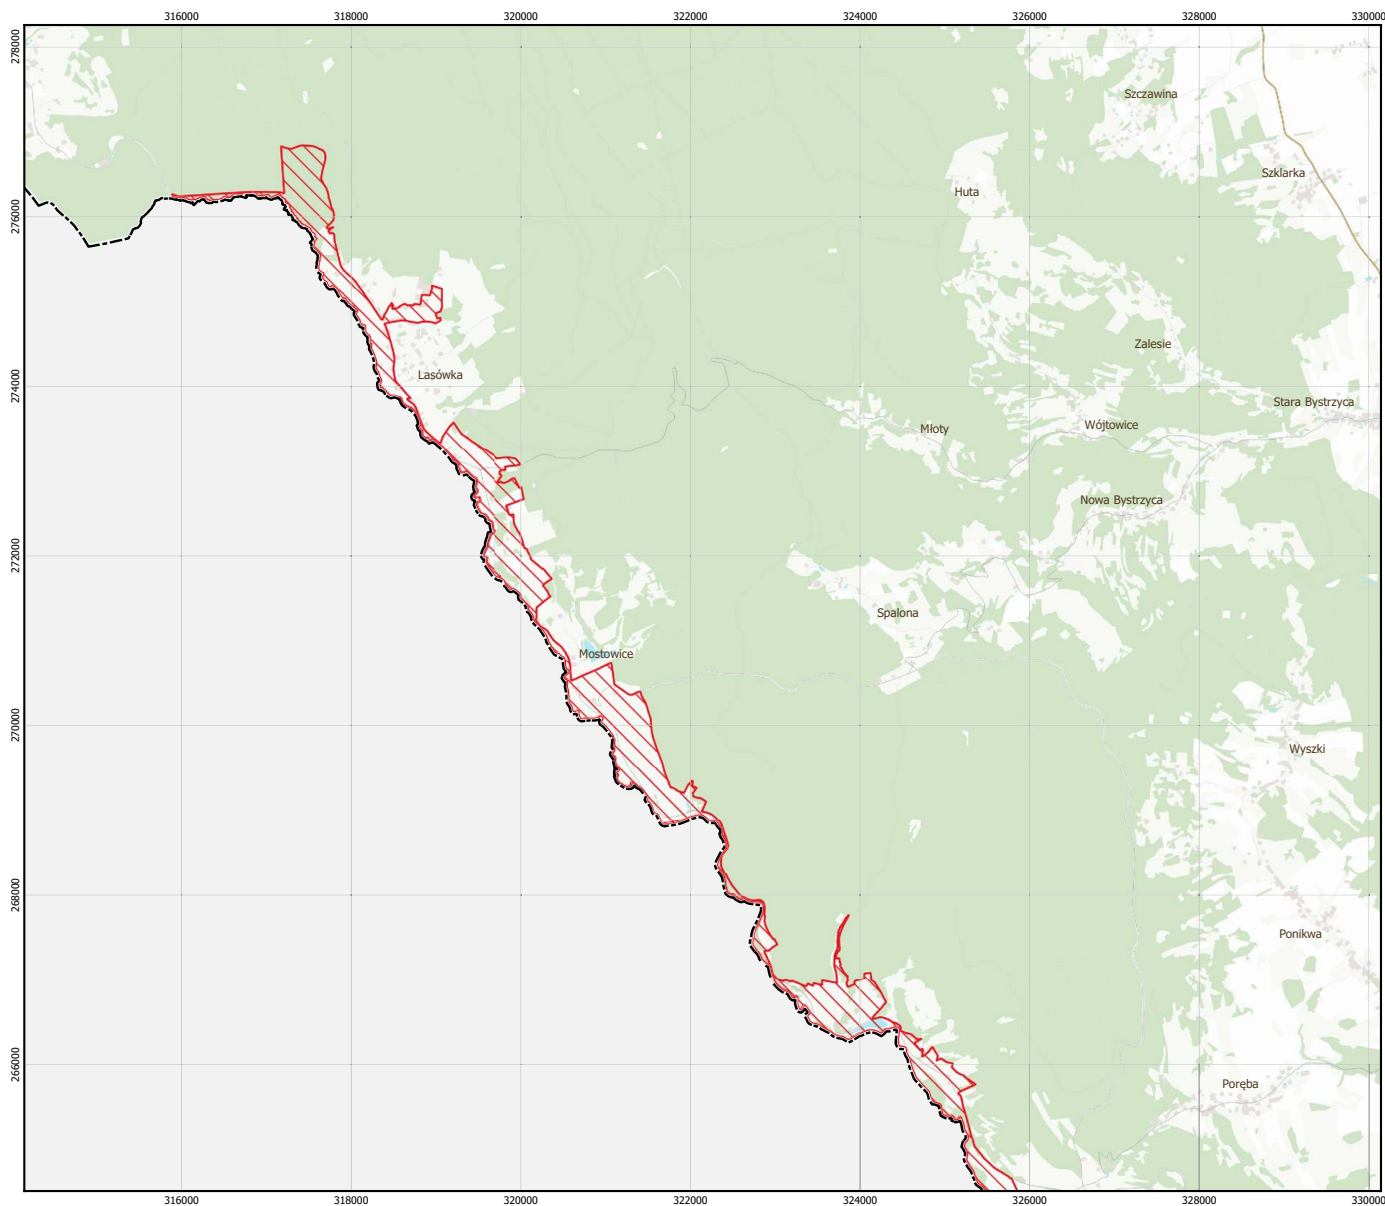

# MAPA SPECJALNEGO OBSZARU OCHRONY SIEDLISK DZIKA ORLICA (PLH020061)

## MAPA SPECJALNEGO OBSZARU OCHRONY SIEDLISK

DZIKA ORLICA

PLH020061

arkusz 1/2

 specjalny obszar ochrony siedlisk

0 1 2 3 km

Układ współrzędnych płaskich prostokątnych:  
PL-1992

MAPA  
SPECJALNEGO  
OBSZARU  
OCHRONY SIEDLISK

DZIKA ORLICA

PLH020061

arkusz 2/2

 specjalny obszar ochrony siedlisk

Układ współrzędnych płaskich prostokątnych:  
PL-1992