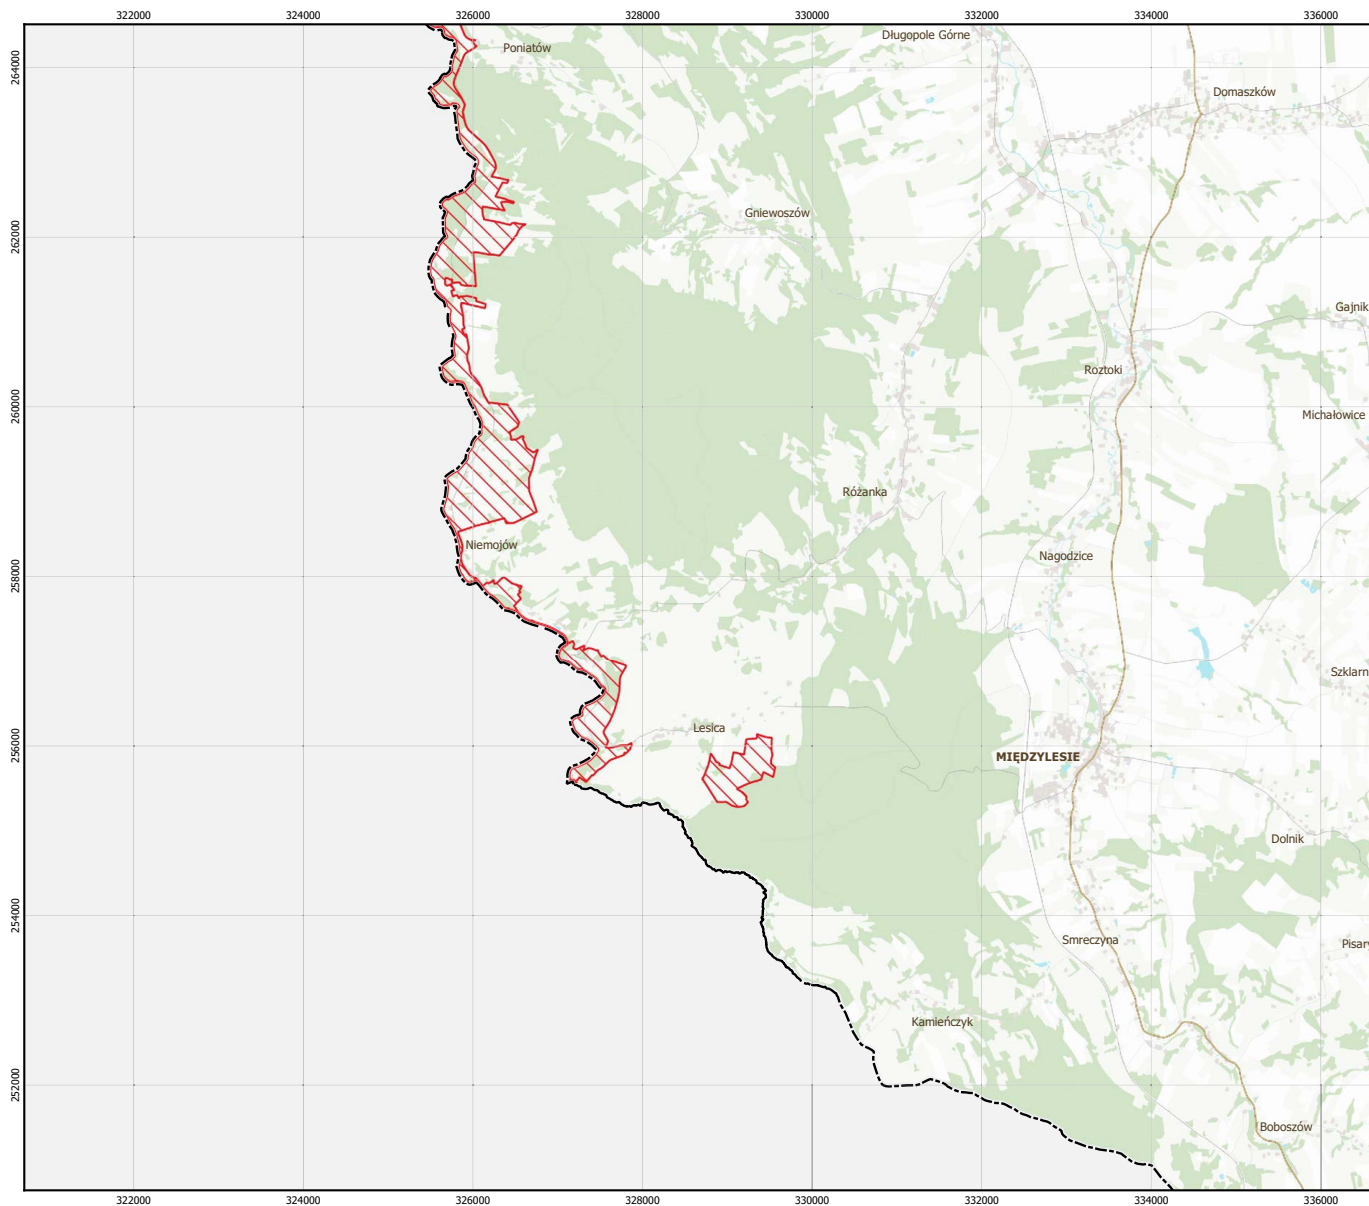

# MAPA SPECJALNEGO OBSZARU OCHRONY SIEDLISK DZIKA ORLICA (PLH020061)

## MAPA SPECJALNEGO OBSZARU OCHRONY SIEDLISK

DZIKA ORLICA

PLH020061

arkusz 1/2

 specjalny obszar ochrony siedlisk

0 1 2 3 km

Układ współrzędnych płaskich prostokątnych:  
PL-1992

MAPA  
SPECJALNEGO  
OBSZARU  
OCHRONY SIEDLISK

DZIKA ORLICA

PLH020061

arkusz 2/2

 specjalny obszar ochrony siedlisk

Układ współrzędnych płaskich prostokątnych:  
PL-1992