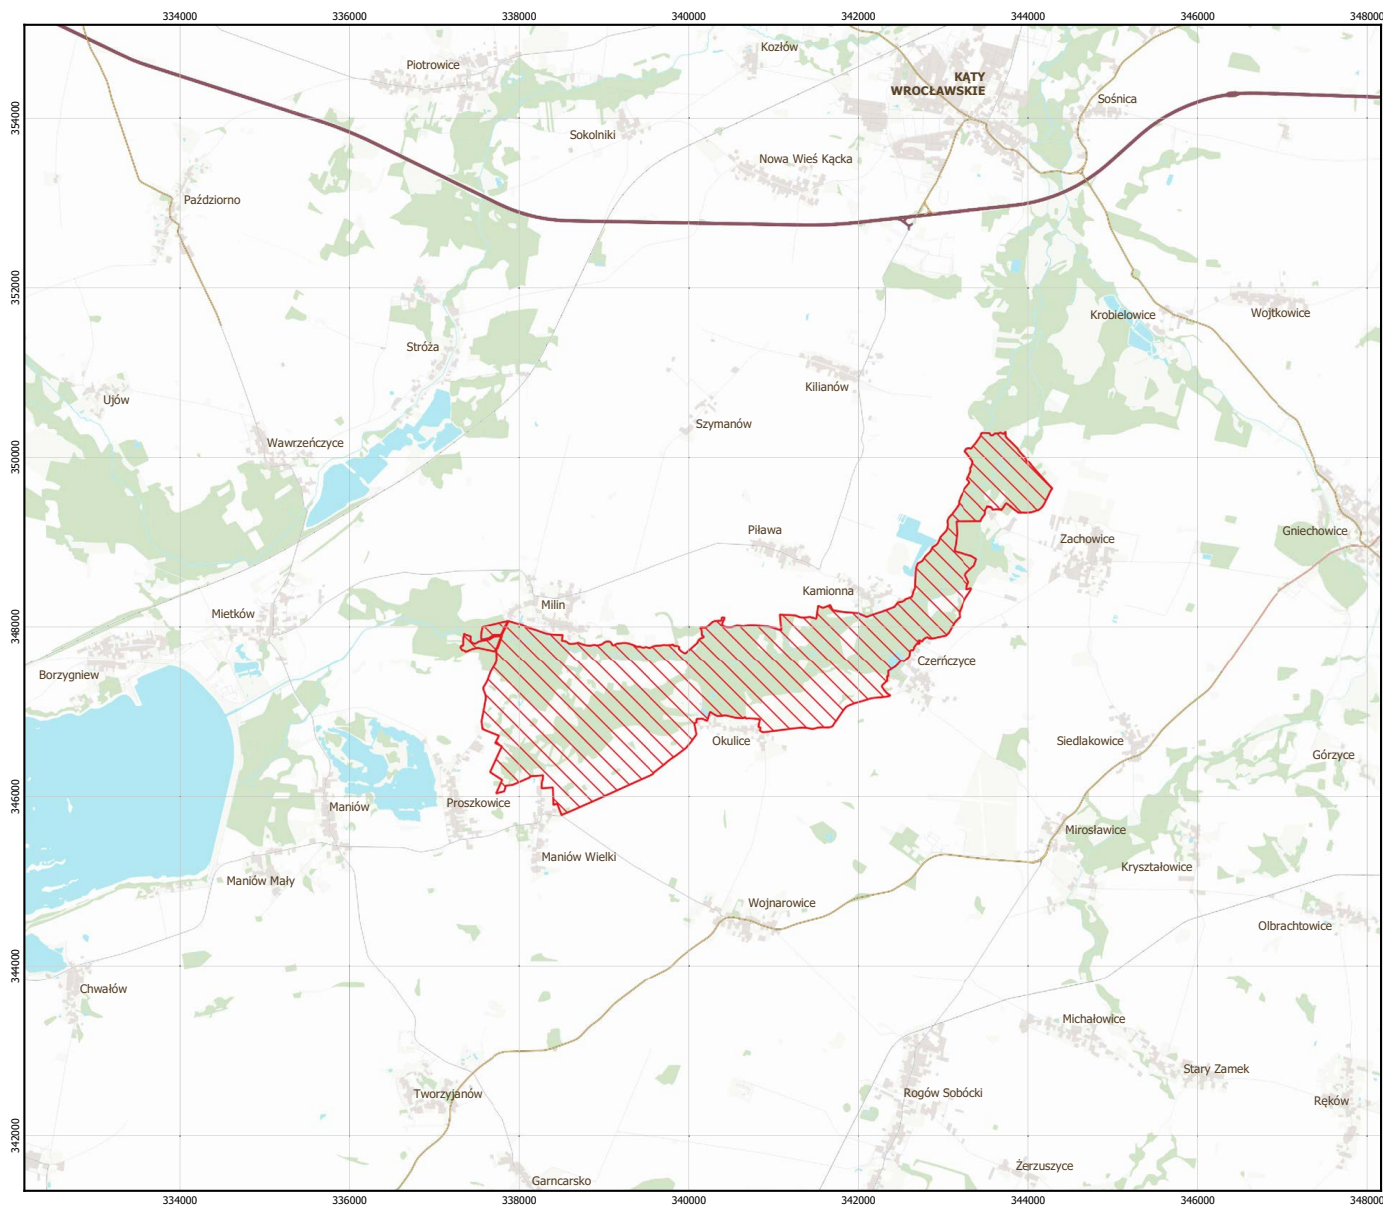

MAPA SPECJALNEGO OBSZARU OCHRONY SIEDLISK PRZEPLATKI NAD BYSTRZYCĄ (PLH020055)

MAPA
SPECJALNEGO
OBSZARU
OCHRONY SIEDLISK

PRZEPLATKI
NAD BYSTRZYCĄ

PLH020055

arkusz 1/1

 specjalny obszar ochrony siedlisk

0 1 2 3 km

Układ współrzędnych płaskich prostokątnych:
PL-1992