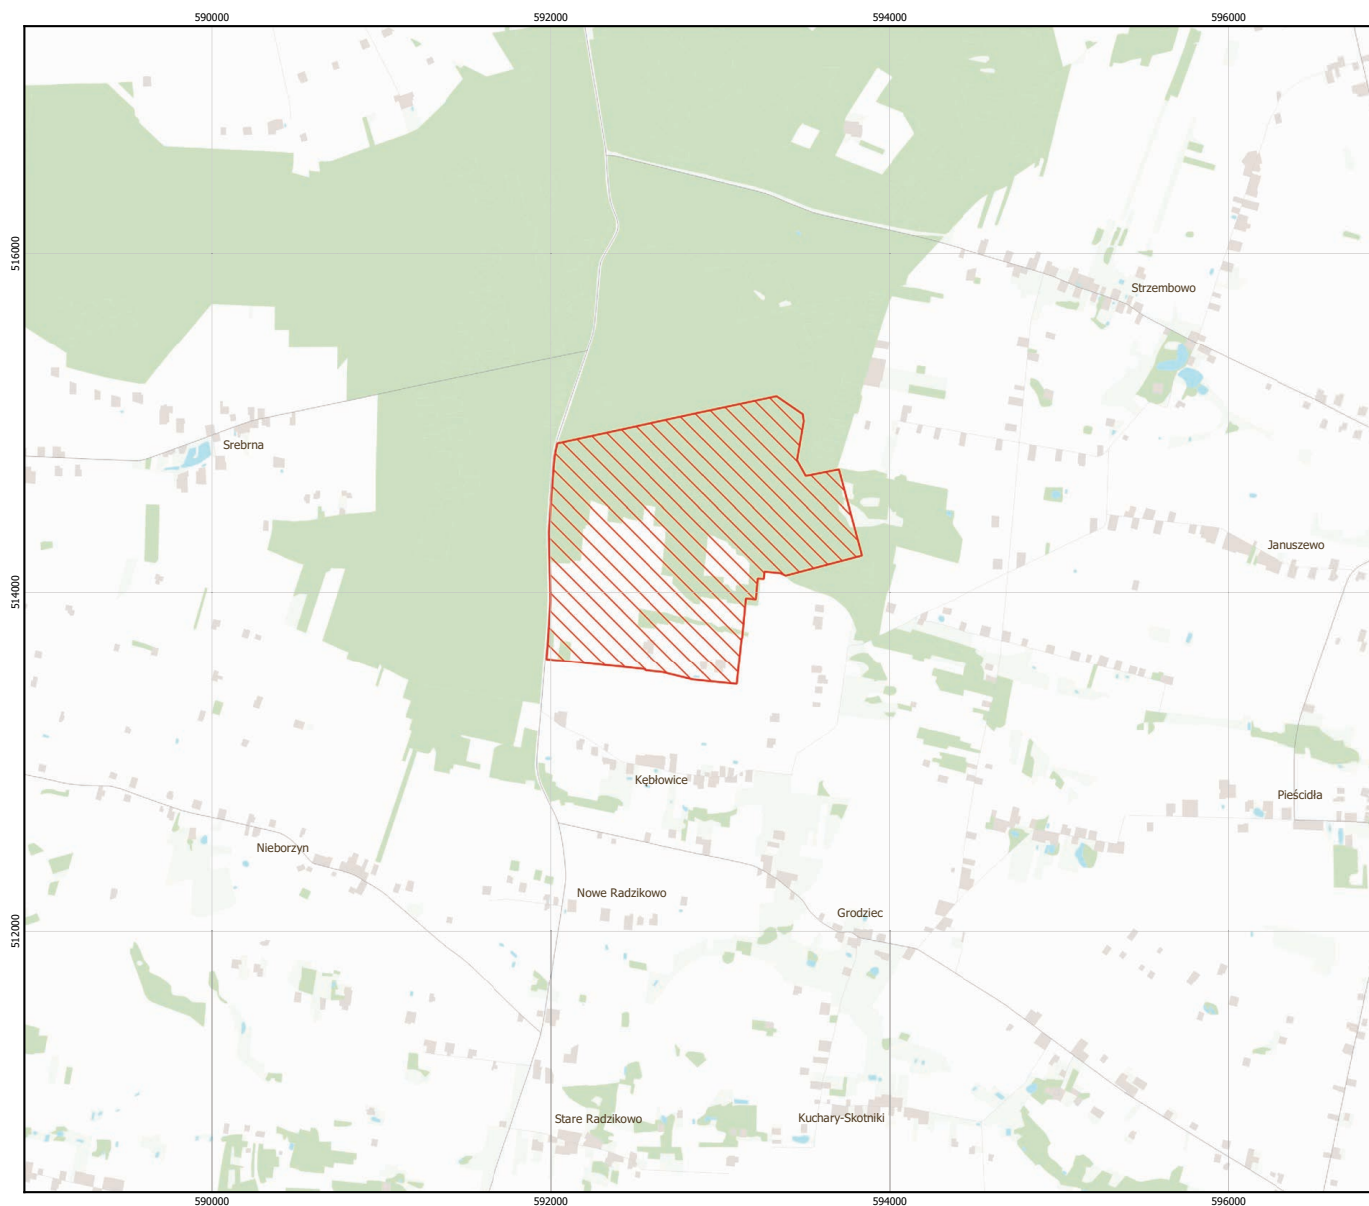

MAPA SPECJALNEGO OBSZARU OCHRONY SIEDLISK MOPKI W NARUSZEWIE (PLH140056)

MAPA
SPECJALNEGO
OBSZARU
OCHRONY SIEDLISK

MOPKI W NARUSZEWIE

PLH140056

arkusz 1/1

 specjalny obszar ochrony siedlisk

0 0,5 1 1,5 km

Układ współrzędnych płaskich prostokątnych:
PL-1992