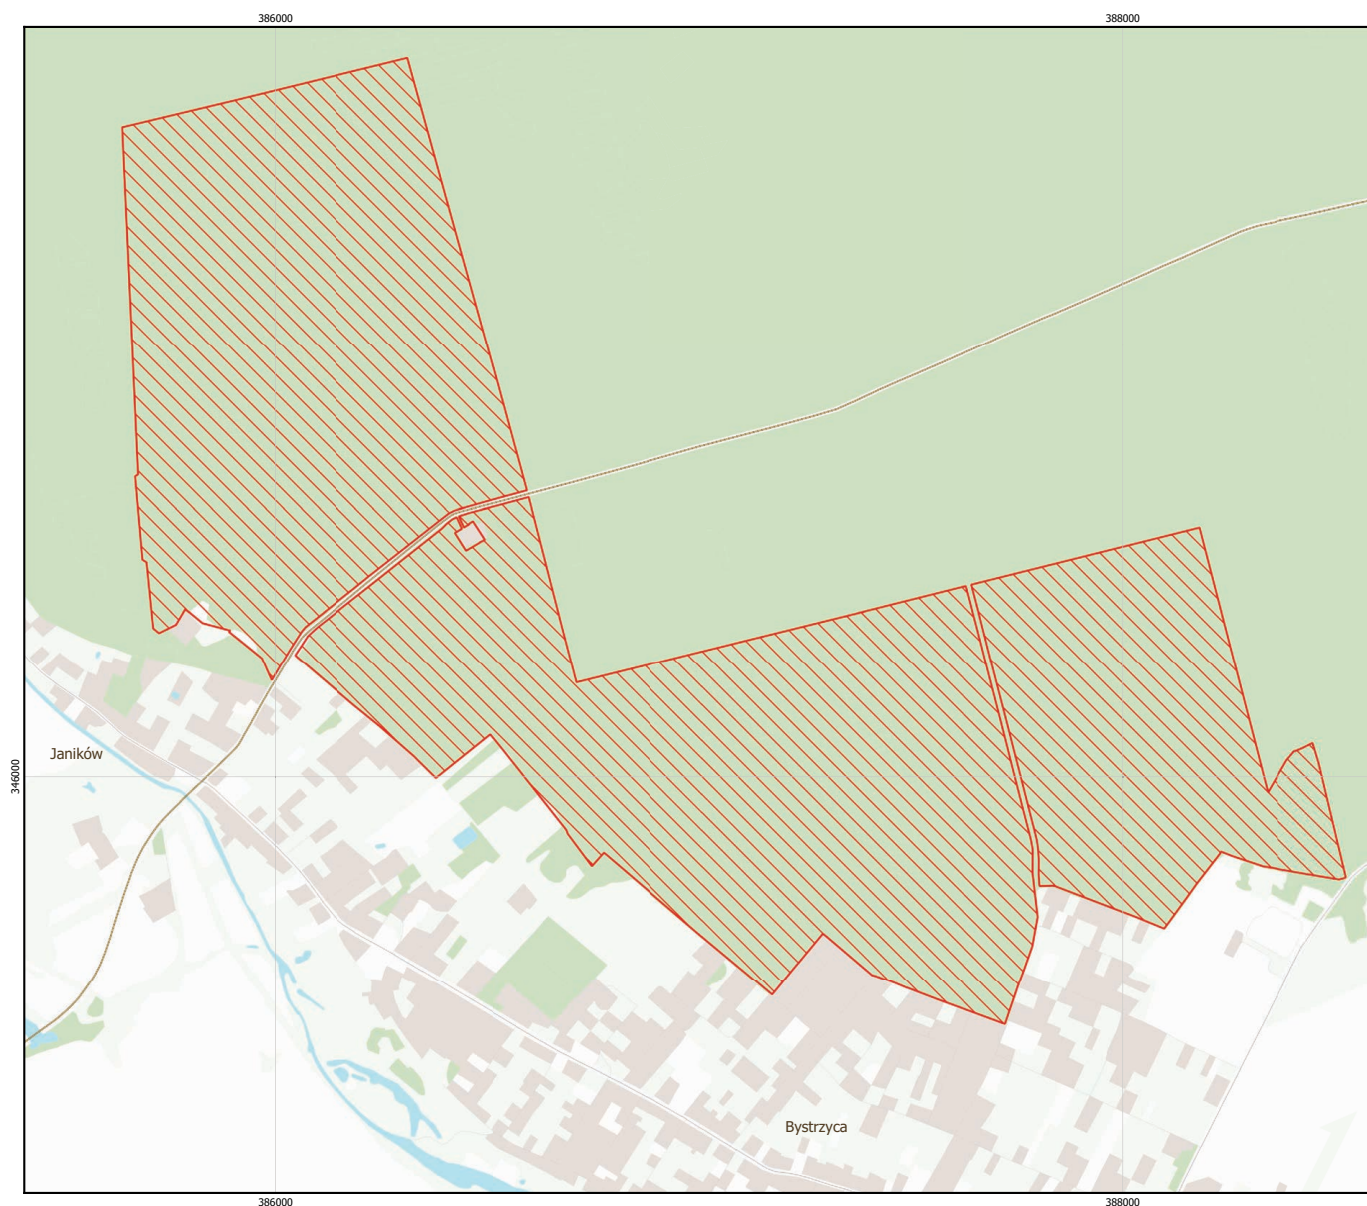

MAPA SPECJALNEGO OBSZARU OCHRONY SIEDLISK DĄBROWY JANIKOWSKIE (PLH020089)

MAPA
SPECJALNEGO
OBSZARU
OCHRONY SIEDLISK

DĄBROWY JANIKOWSKIE

PLH020089

arkusz 1/1

 specjalny obszar ochrony siedlisk

0 0,25 0,5 km

Układ współrzędnych płaskich prostokątnych:
PL-1992