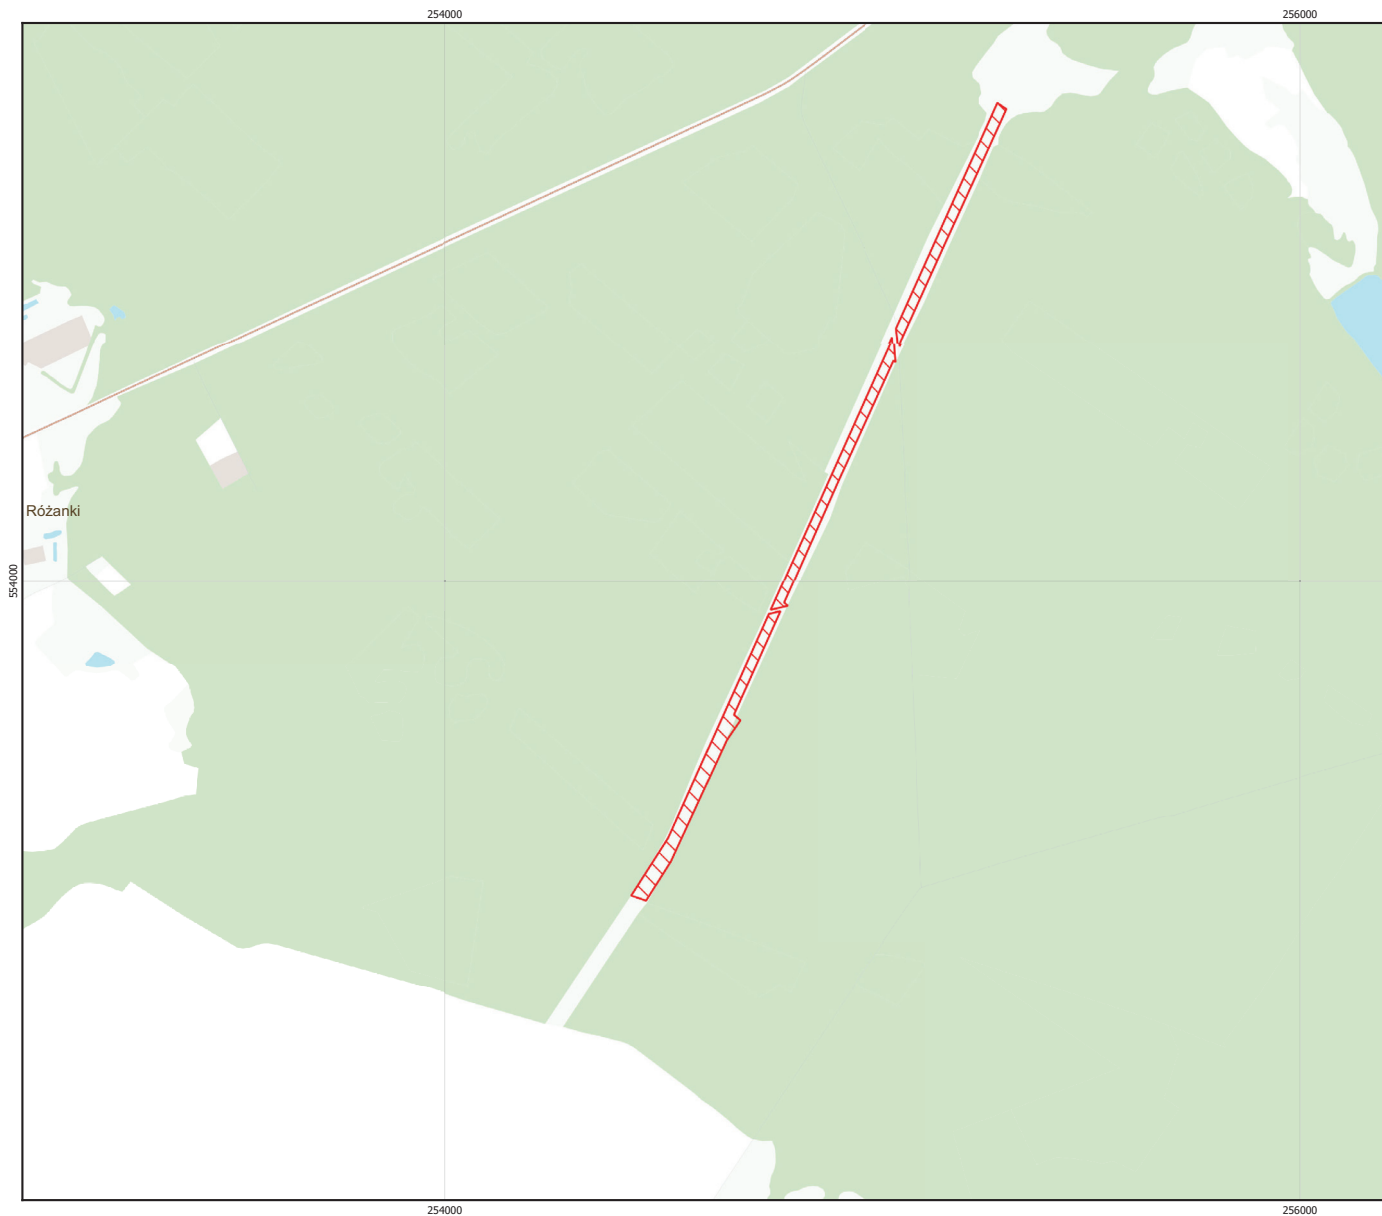

MAPA SPECJALNEGO OBSZARU OCHRONY SIEDLISK RÓŻANKI (PLH080075)

MAPA  
SPECJALNEGO  
OBSZARU  
OCHRONY SIEDLISK

RÓŻANKI

PLH080075

arkusz 1/1

 specjalny obszar ochrony siedlisk

0 0,25 0,5 km

Układ współrzędnych płaskich prostokątnych:  
PL-1992