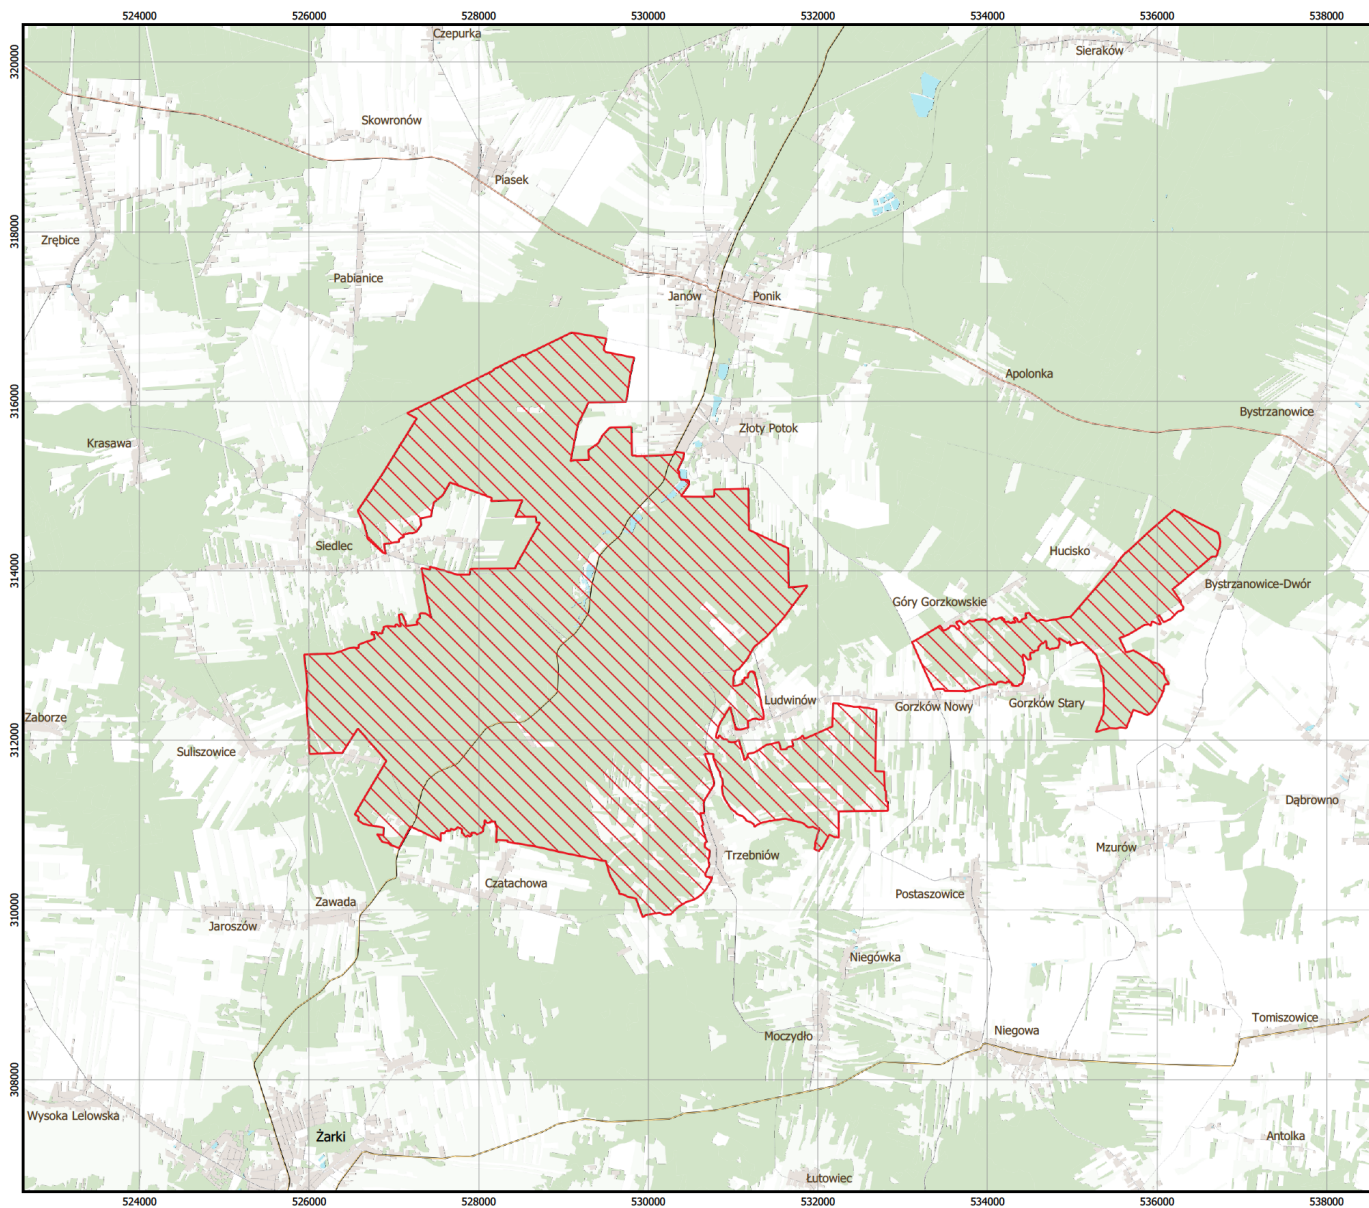

MAPA SPECJALNEGO OBSZARU OCHRONY SIEDLISK OSTOJA ŻŁOTOPOTOCKA (PLH240020)

MAPA
SPECJALNEGO
OBSZARU
OCHRONY SIEDLISK

OSTOJA ŻŁOTOPOTOCKA

PLH240020

arkusz 1/1

 specjalny obszar ochrony siedlisk

0 1 2 3 km

Układ współrzędnych płaskich prostokątnych: PL-1992