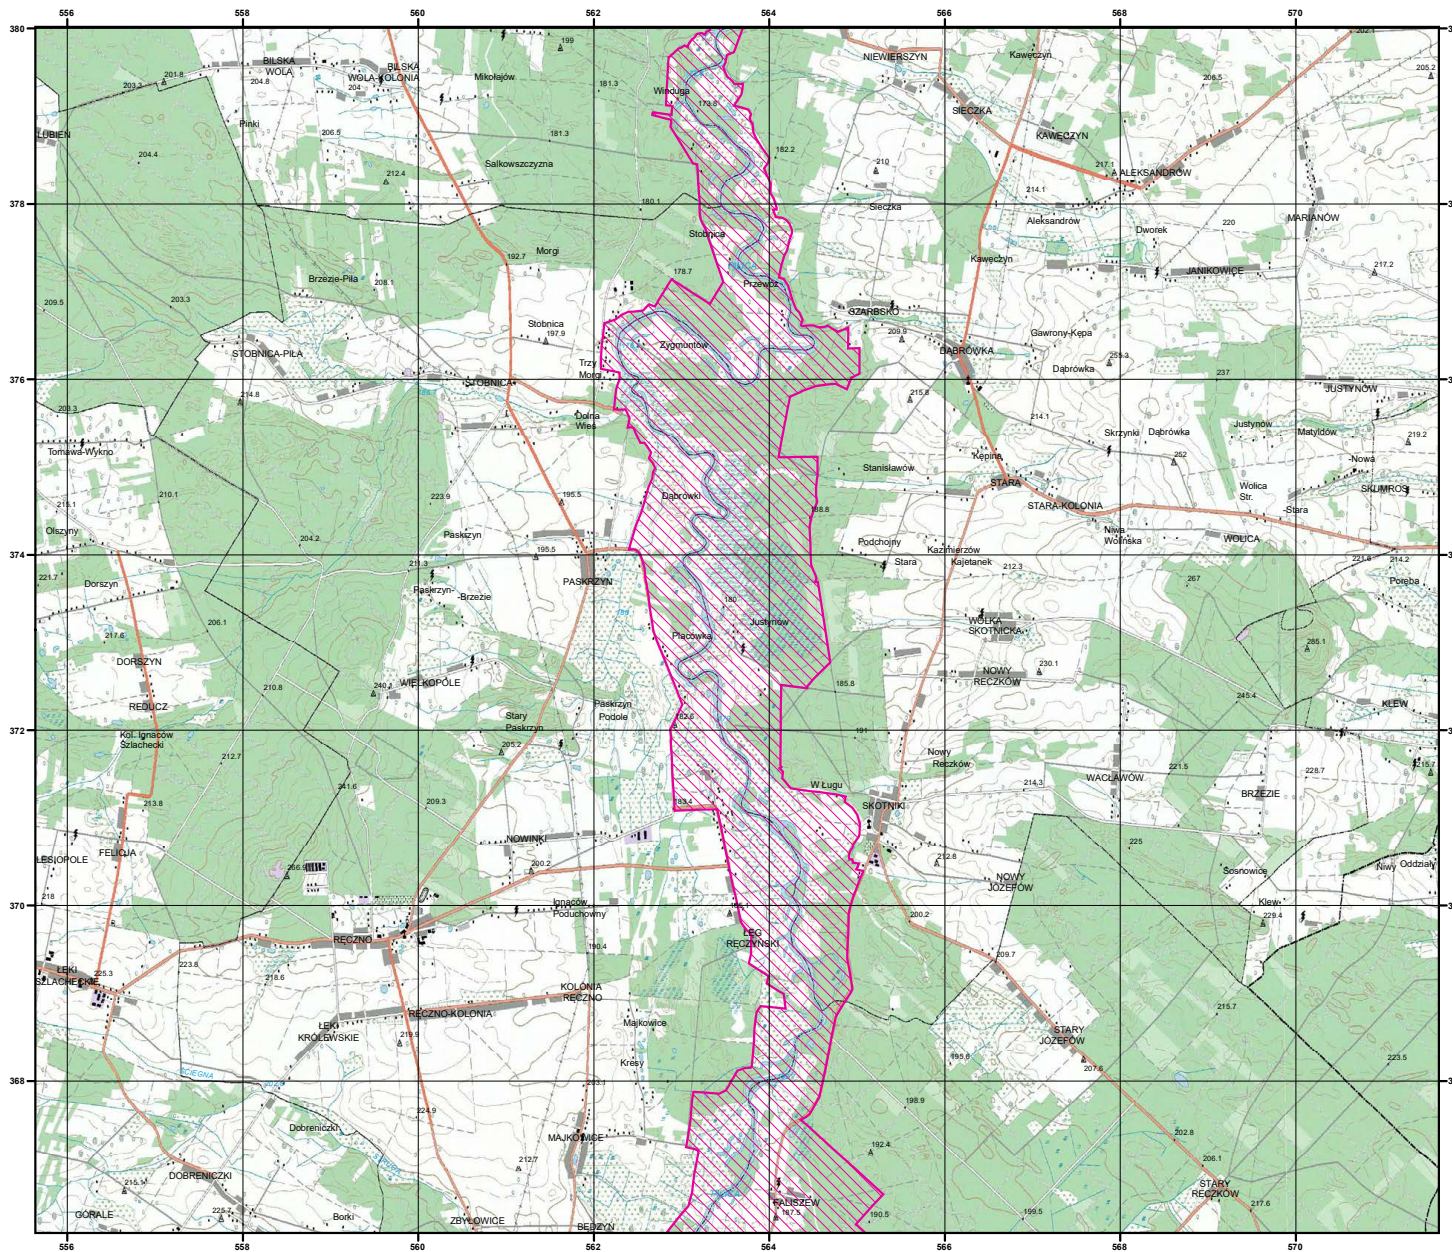

MAPA
SPECJALNEGO
OBSZARU
OCHRONY SIEDLISK

DOLINA ŚRODKOWEJ
PILICY

PLH100008

arkusz 1/3

 specjalny obszar
ochrony siedlisk

Układ współrzędnych płaskich prostokątnych: PL-1992

MAPA
SPECJALNEGO
OBSZARU
OCHRONY SIEDLISK

DOLINA ŚRODKOWEJ
PILICY

PLH100008

arkusz 2/3

 specjalny obszar
ochrony siedlisk

Układ współrzędnych płaskich prostokątnych: PL-1992

MAPA
SPECJALNEGO
OBSZARU
OCHRONY SIEDLISK

DOLINA ŚRODKOWEJ
PILICY

PLH100008