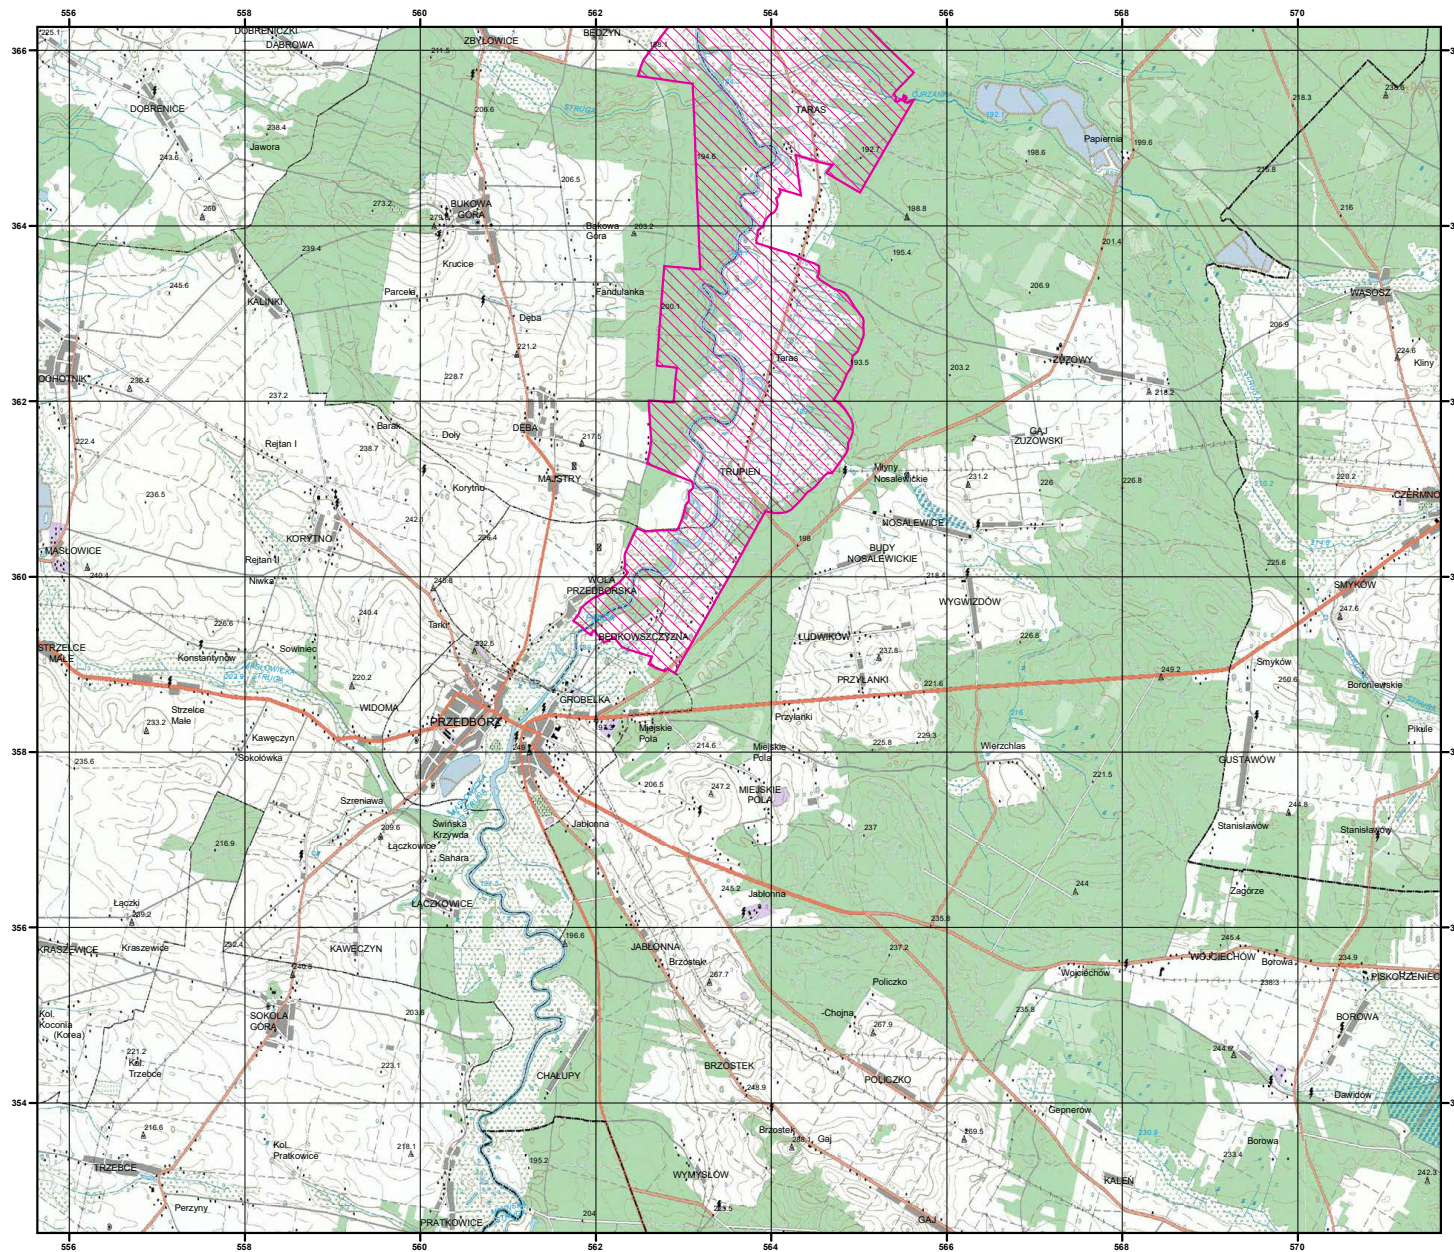

MAPA
SPECJALNEGO
OBSZARU
OCHRONY SIEDLISK

DOLINA ŚRODKOWEJ
PILICY

PLH100008

arkusz 1/3

 specjalny obszar
ochrony siedlisk

Układ współrzędnych płaskich prostokątnych: PL-1992

MAPA
SPECJALNEGO
OBSZARU
OCHRONY SIEDLISK

DOLINA ŚRODKOWEJ
PILICY

PLH100008

arkusz 2/3

 specjalny obszar
ochrony siedlisk

Układ współrzędnych płaskich prostokątnych: PL-1992

MAPA
SPECJALNEGO
OBSZARU
OCHRONY SIEDLISK

DOLINA ŚRODKOWEJ
PILICY

PLH100008