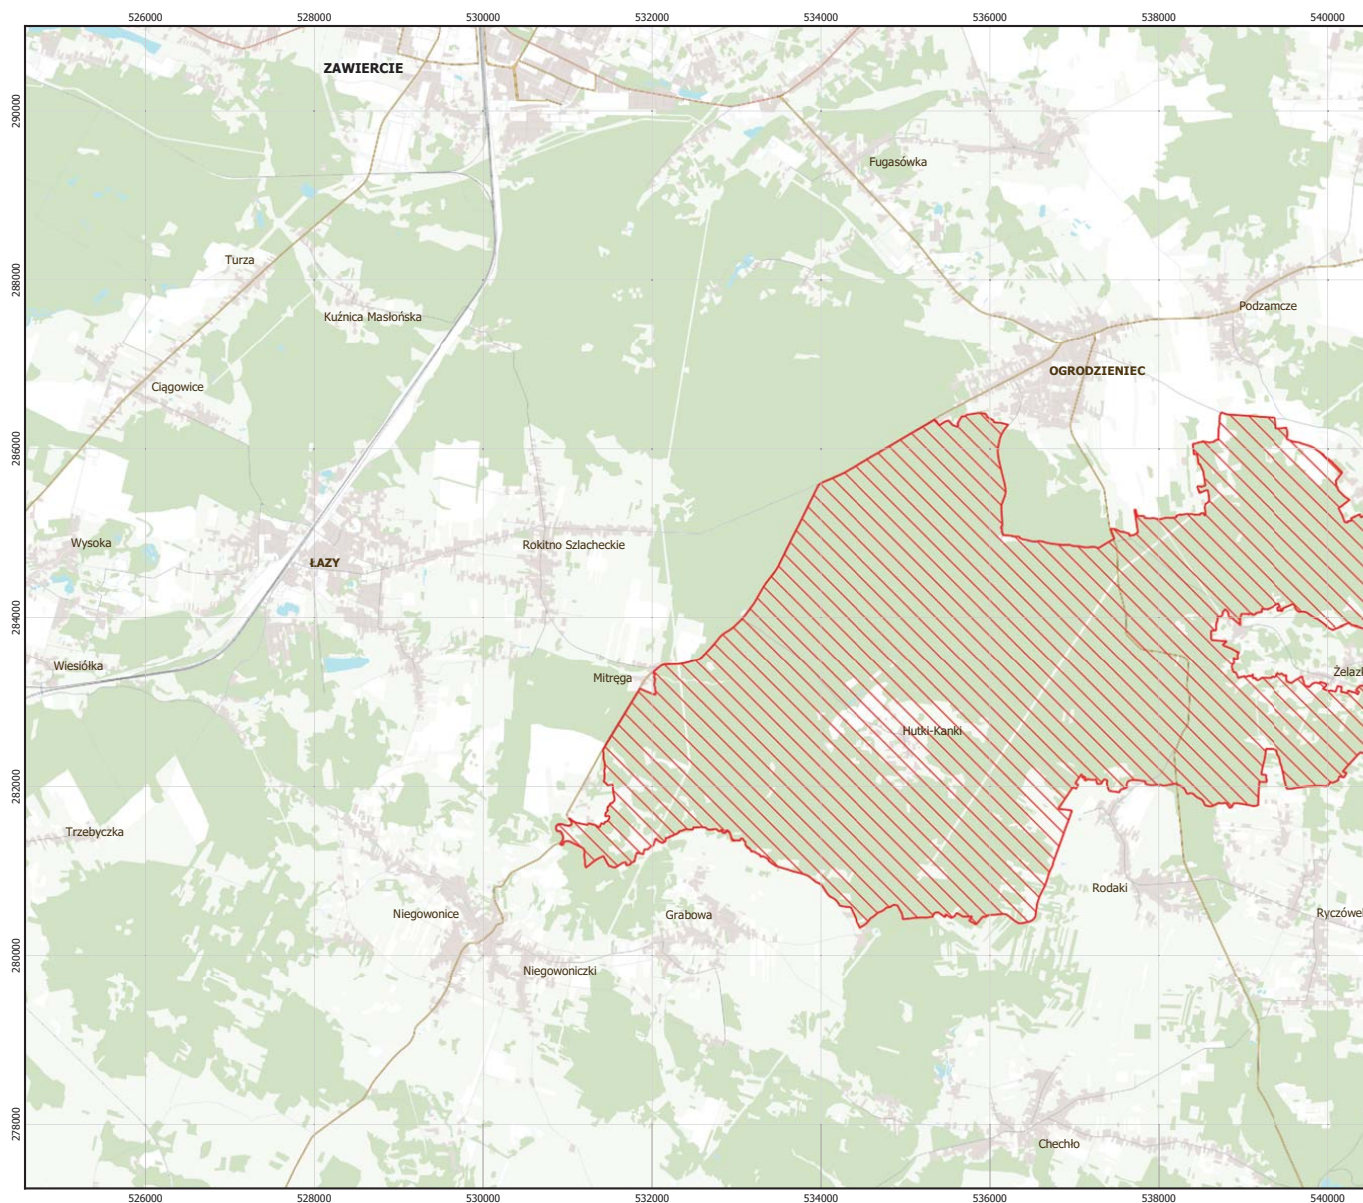

MAPA SPECJALNEGO OBSZARU OCHRONY SIEDLISK OSTOJA ŚRODKOWOJURAJSKA (PLH240009)

MAPA
SPECJALNEGO
OBSZARU
OCHRONY SIEDLISK

OSTOJA
ŚRODKOWOJURAJSKA

PLH240009

arkusz 1/2

 specjalny obszar ochrony siedlisk

0 1 2 3 km

Układ współrzędnych płaskich prostokątnych: PL-1992

MAPA
SPECJALNEGO
OBSZARU
OCHRONY SIEDLISK

OSTOJA
ŚRODKOWOJURAJSKA

PLH240009

arkusz 2/2

 specjalny obszar ochrony siedlisk

0 1 2 3 km

Układ współrzędnych płaskich prostokątnych: PL-1992