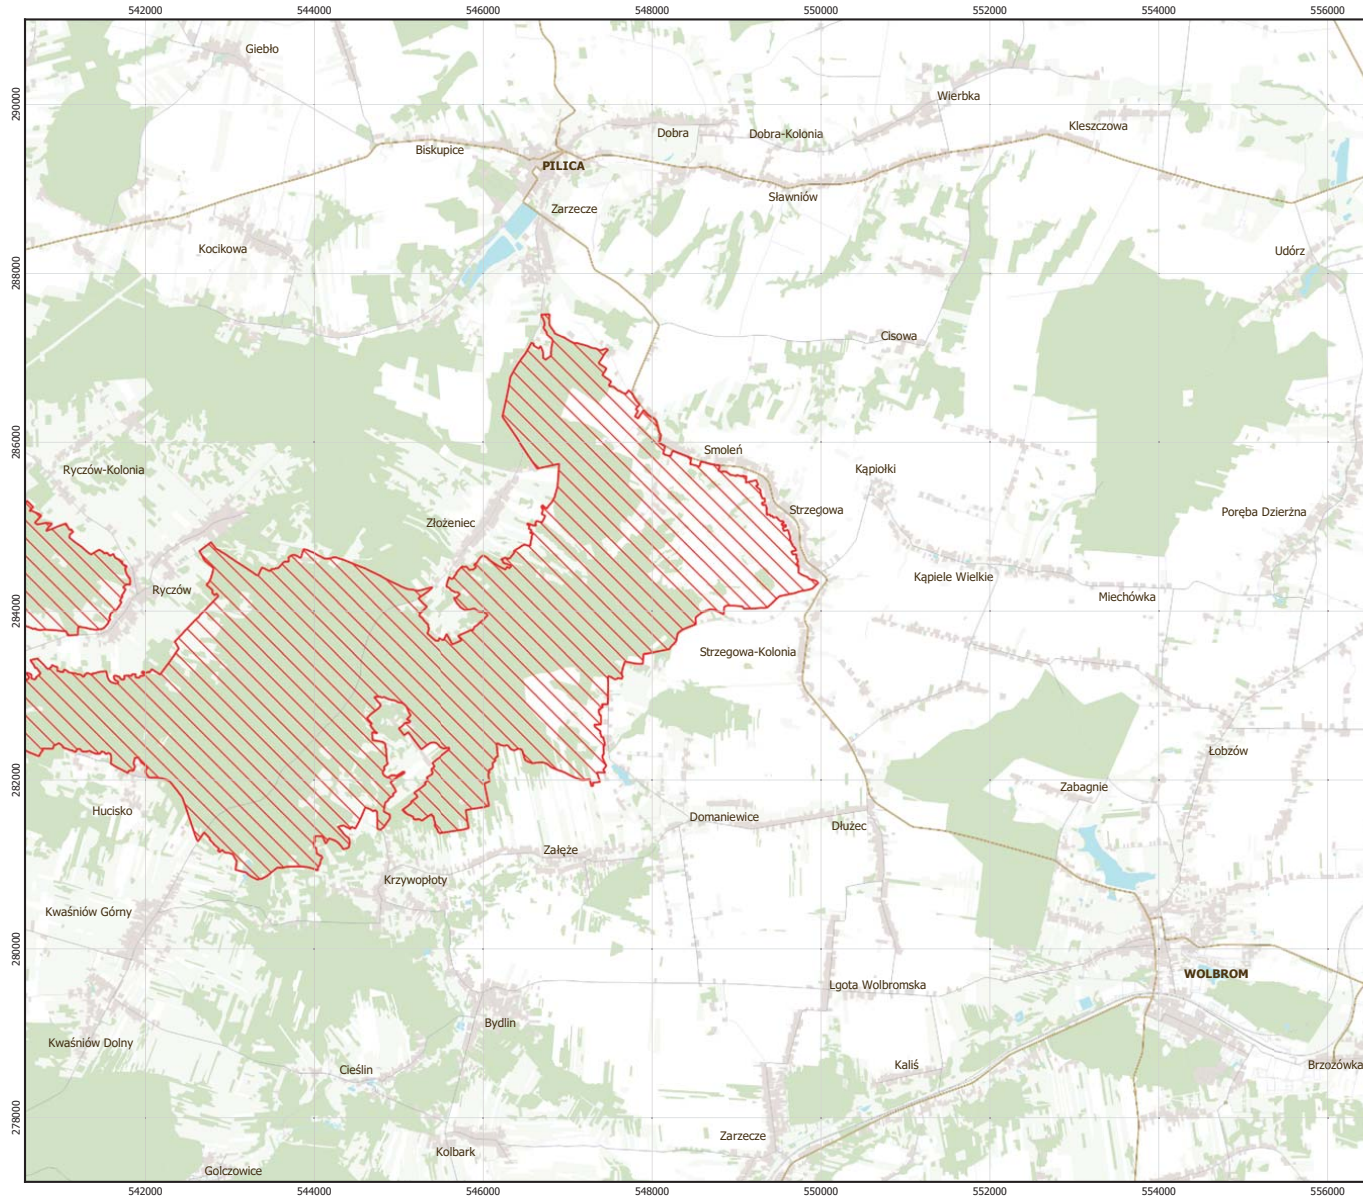

MAPA SPECJALNEGO OBSZARU OCHRONY SIEDLISK OSTOJA ŚRODKOWOJURAJSKA (PLH240009)

MAPA
SPECJALNEGO
OBSZARU
OCHRONY SIEDLISK

OSTOJA
ŚRODKOWOJURAJSKA

PLH240009

arkusz 1/2

 specjalny obszar ochrony siedlisk

0 1 2 3 km

Układ współrzędnych płaskich prostokątnych: PL-1992

MAPA
SPECJALNEGO
OBSZARU
OCHRONY SIEDLISK

OSTOJA
ŚRODKOWOJURAJSKA

PLH240009

arkusz 2/2

 specjalny obszar ochrony siedlisk

0 1 2 3 km

Układ współrzędnych płaskich prostokątnych: PL-1992