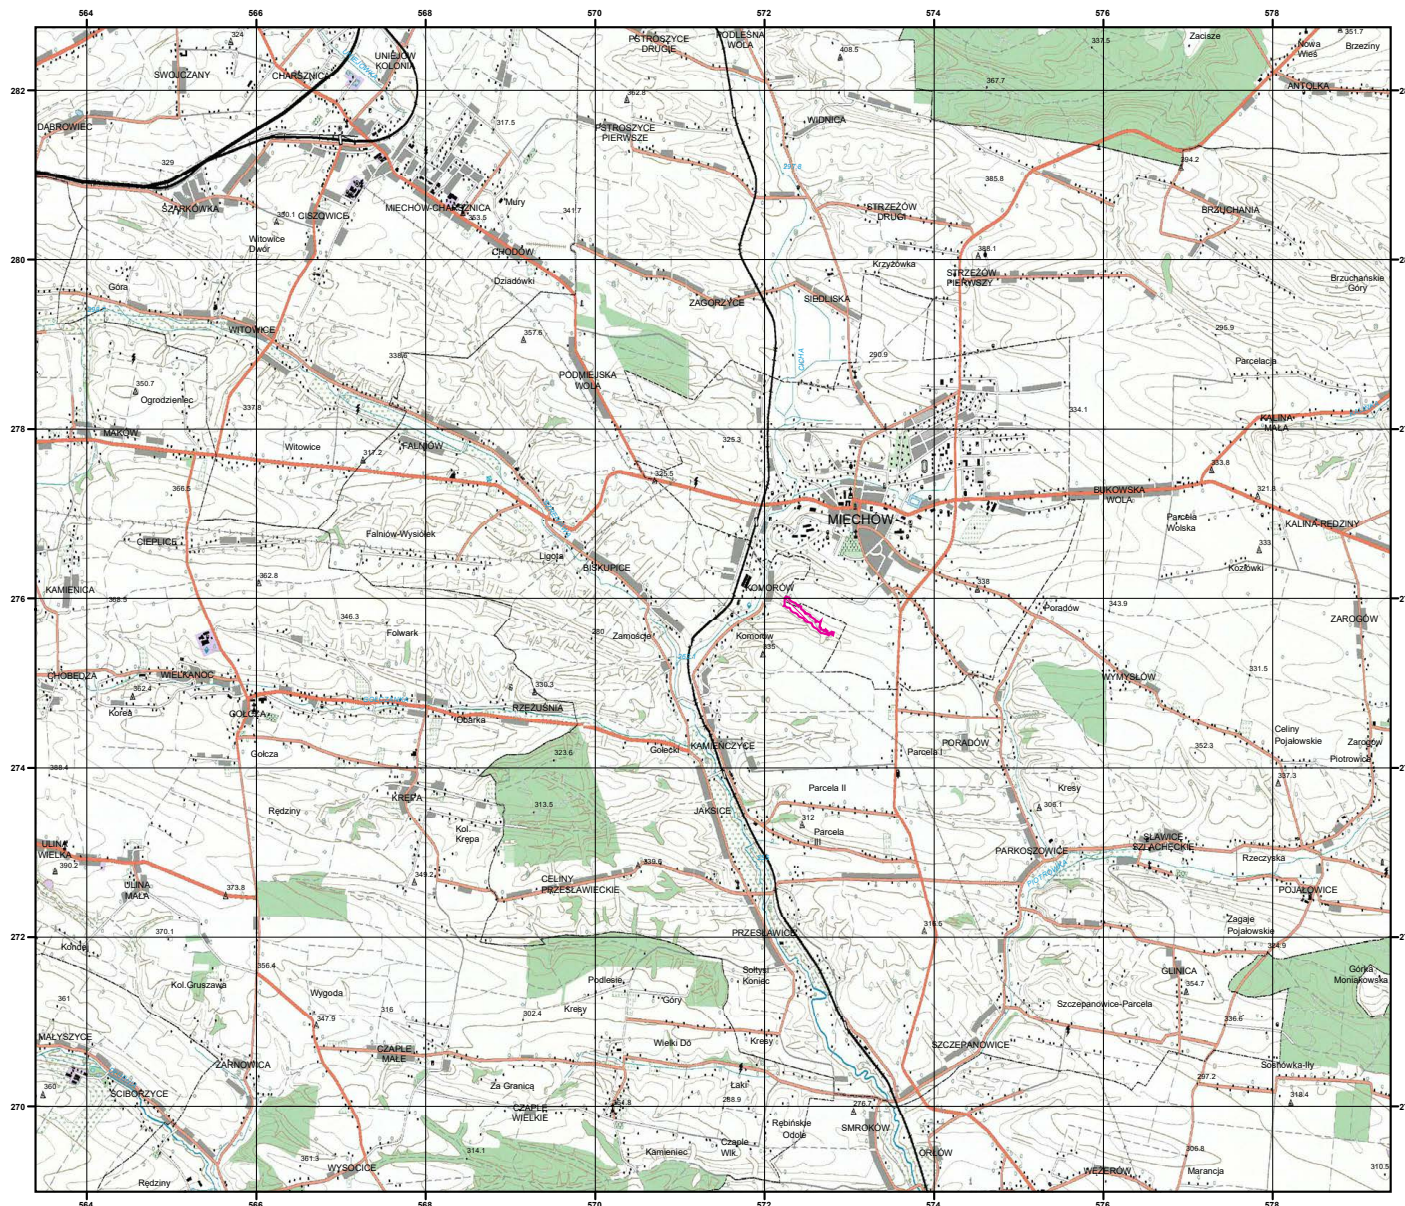

# MAPA SPECJALNEGO OBSZARU OCHRONY SIEDLISK KOMORÓW (PLH120055)

MAPA  
SPECJALNEGO  
OBSZARU  
OCHRONY SIEDLISK

KOMORÓW

PLH120055

arkusz 1/1

 specjalny obszar  
ochrony siedlisk

Układ współrzędnych płaskich prostokątnych: PL-1992