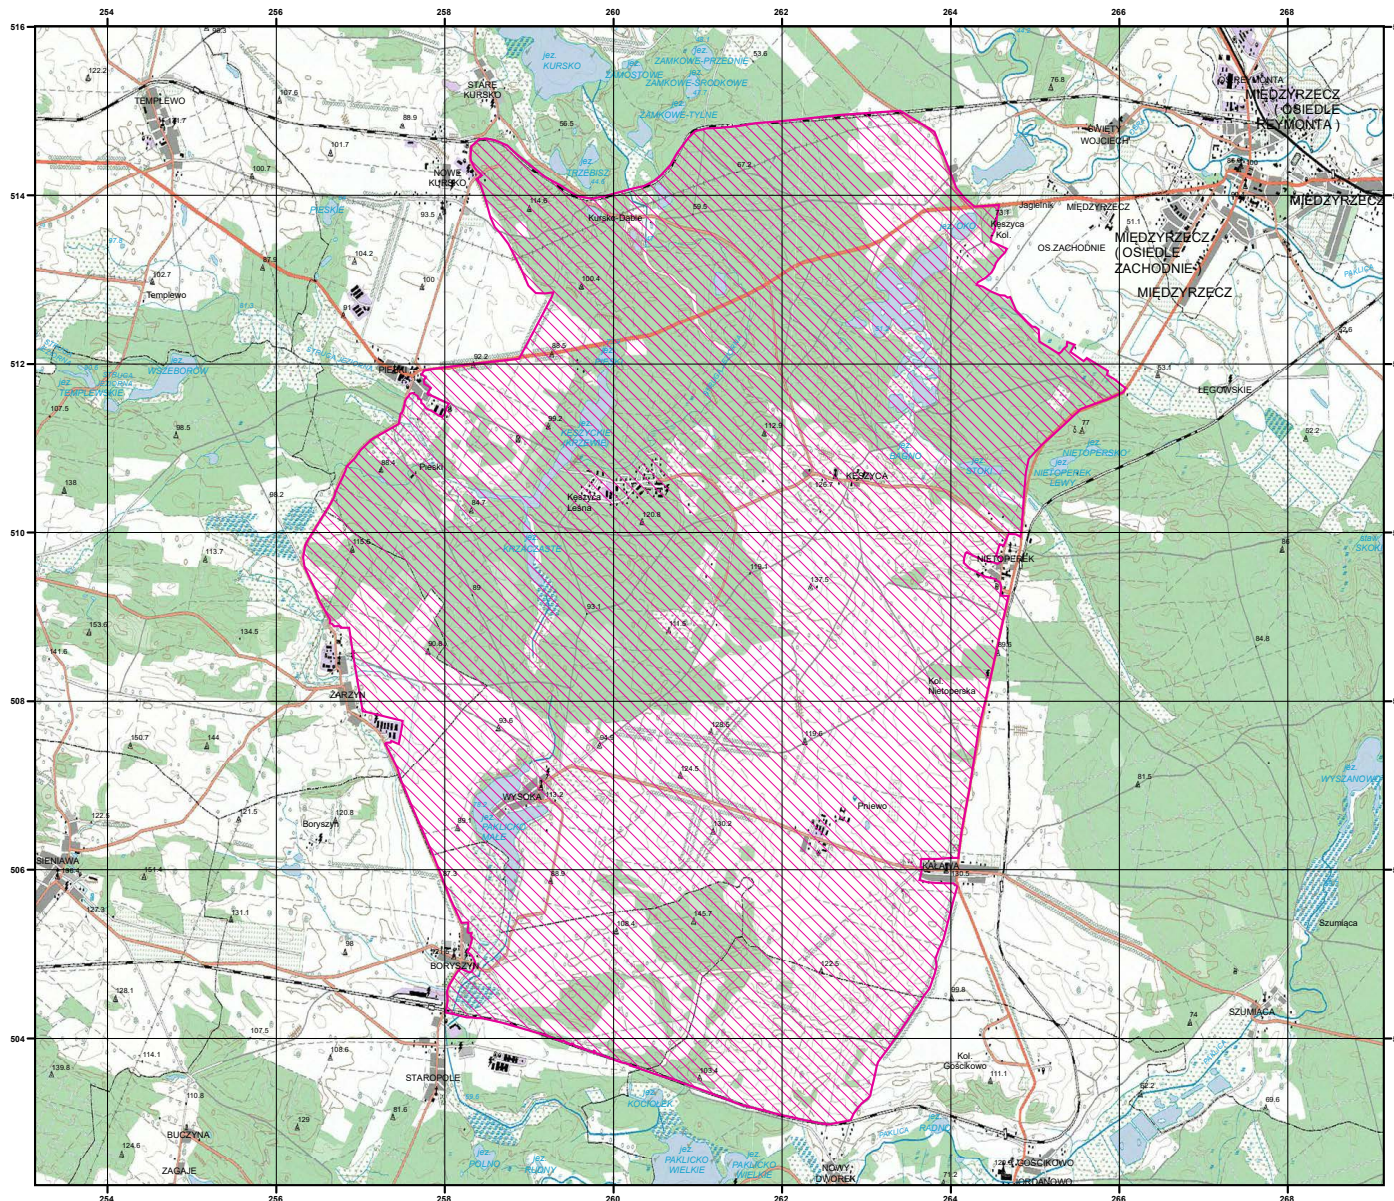

MAPA SPECJALNEGO OBSZARU OCHRONY SIEDLISK NIETOPEREK (PLH080003)

MAPA SPECJALNEGO OBSZARU OCHRONY SIEDLISK

NIETOPEREK

PLH080003

arkusz 1/1

 specjalny obszar
ochrony siedlisk

Układ współrzędnych płaskich prostokątnych: PL-1992