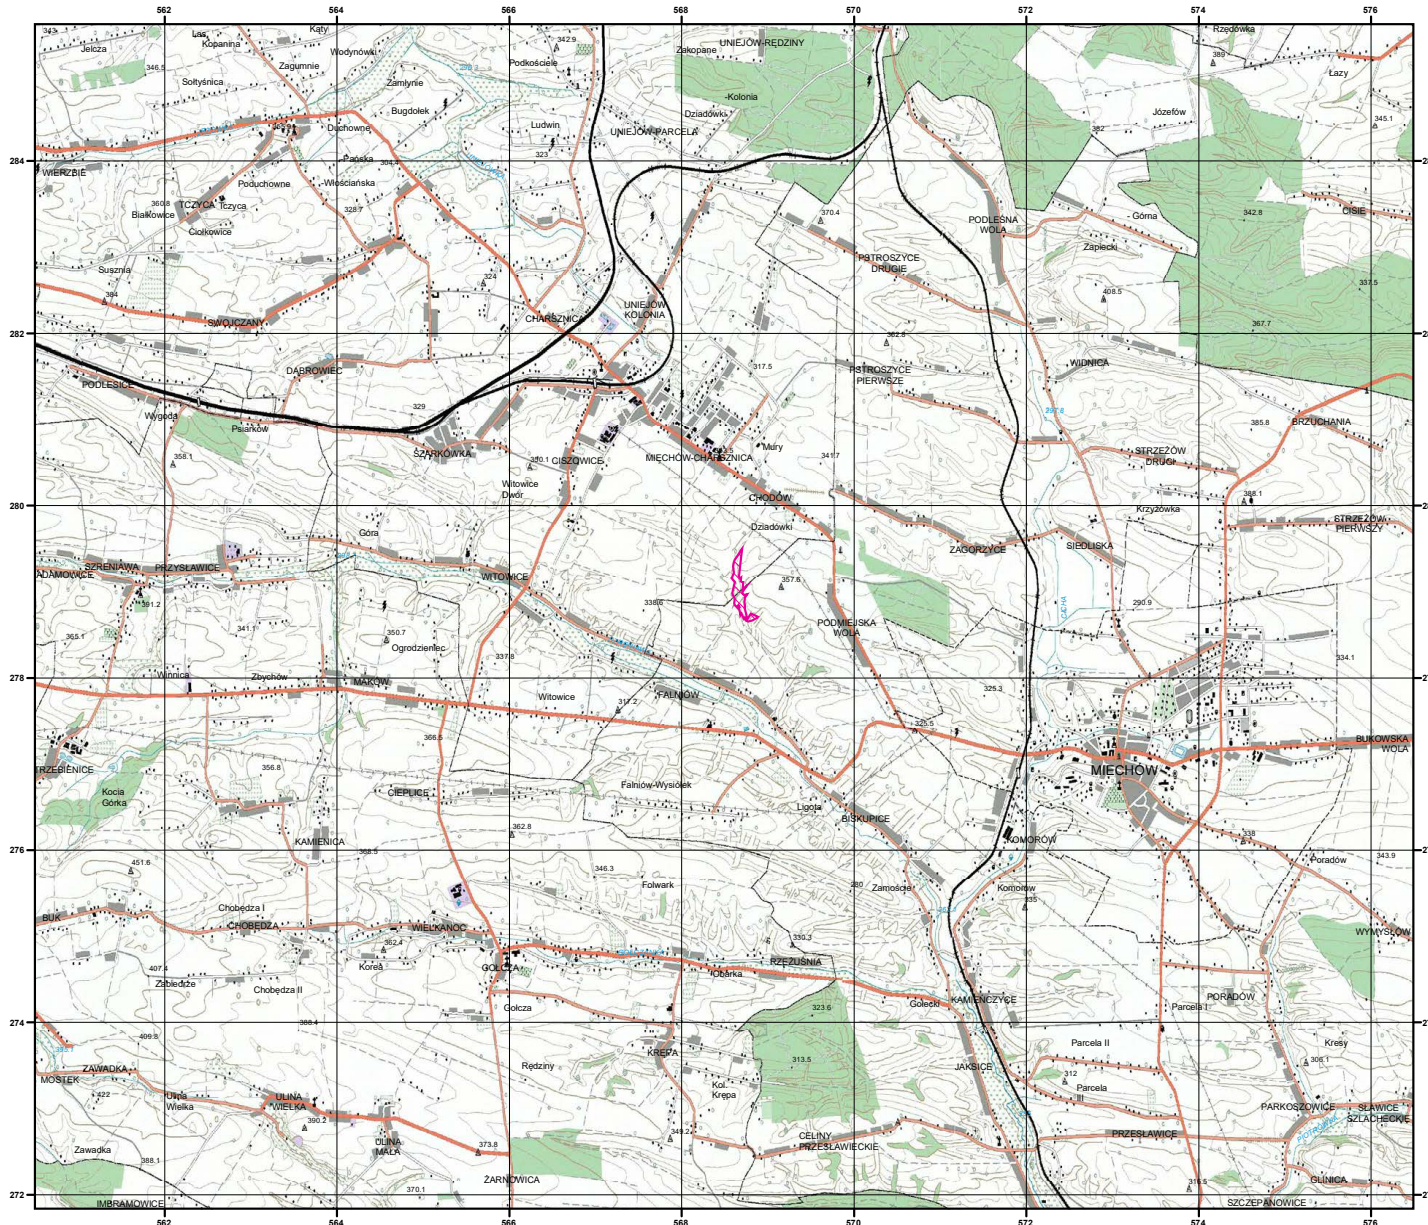

MAPA SPECJALNEGO OBSZARU OCHRONY SIEDLISK CHODÓW – FALNIÓW (PLH120063)

MAPA SPECJALNEGO OBSZARU OCHRONY SIEDLISK CHODÓW - FALNIÓW

PLH120063
arkusz 1/1

 specjalny obszar
ochrony siedlisk

Układ współrzędnych płaskich prostokątnych: PL-1992