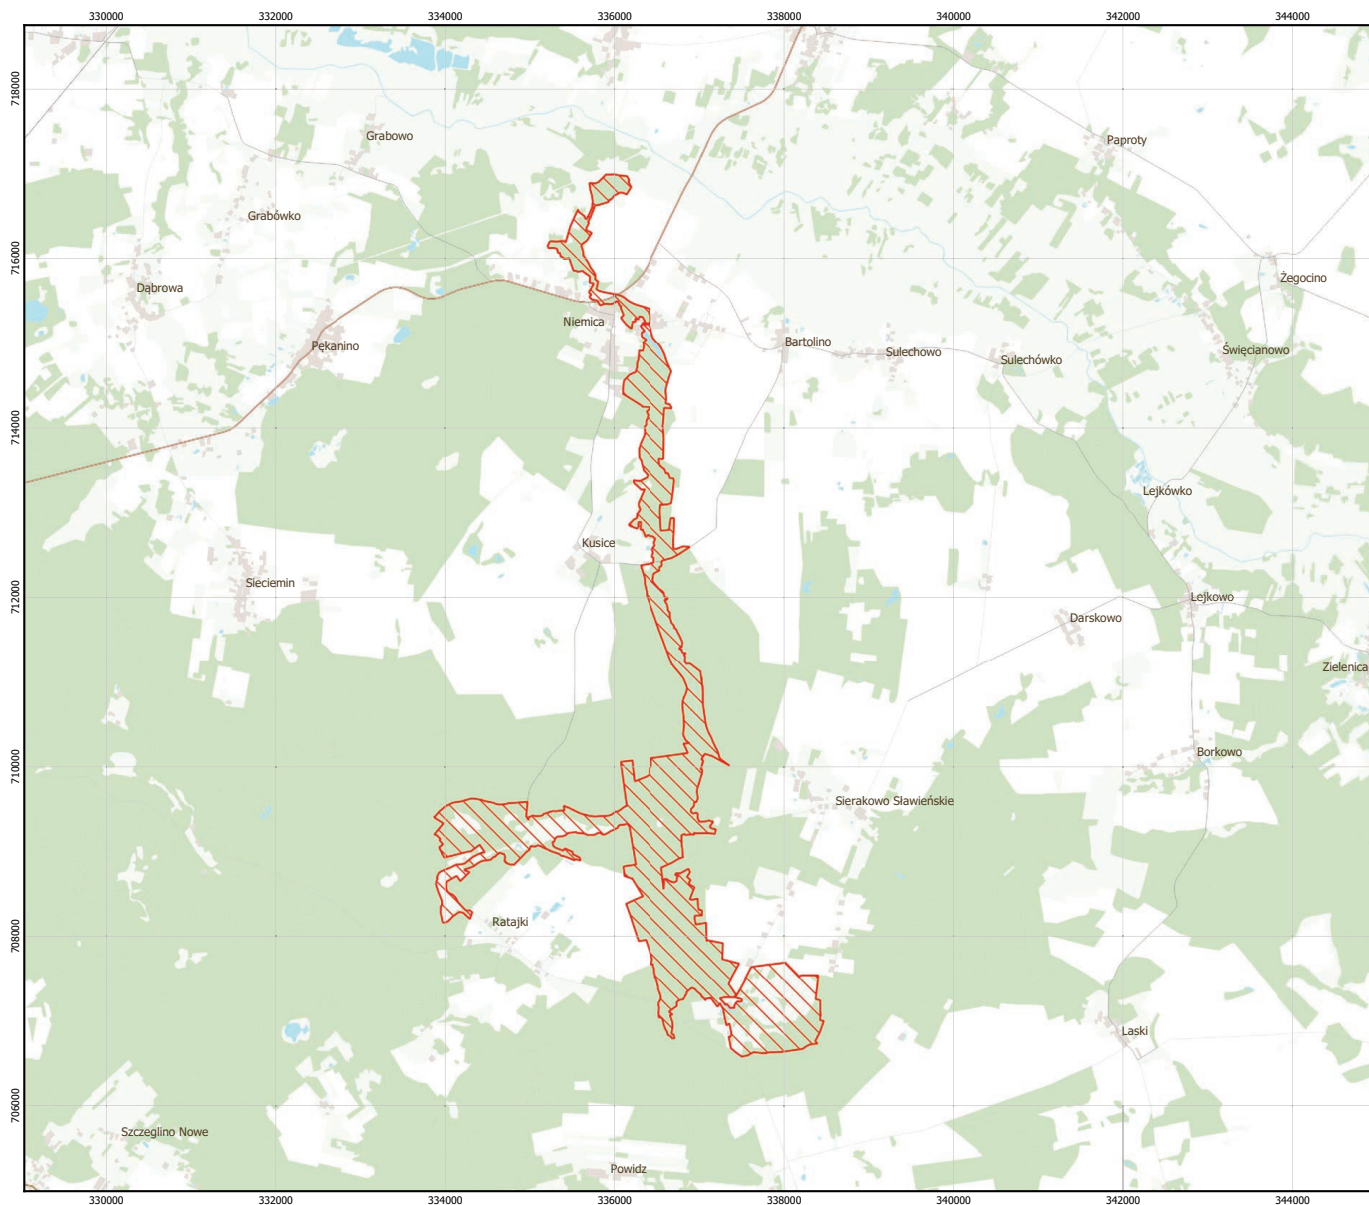

# MAPA SPECJALNEGO OBSZARU OCHRONY SIEDLISK DOLINA BIELAWY (PLH320053)

## MAPA SPECJALNEGO OBSZARU OCHRONY SIEDLISK

DOLINA BIELAWY

PLH320053

arkusz 1/1

 specjalny obszar ochrony siedlisk

0 1 2 3 km

Układ współrzędnych płaskich prostokątnych: PL-1992