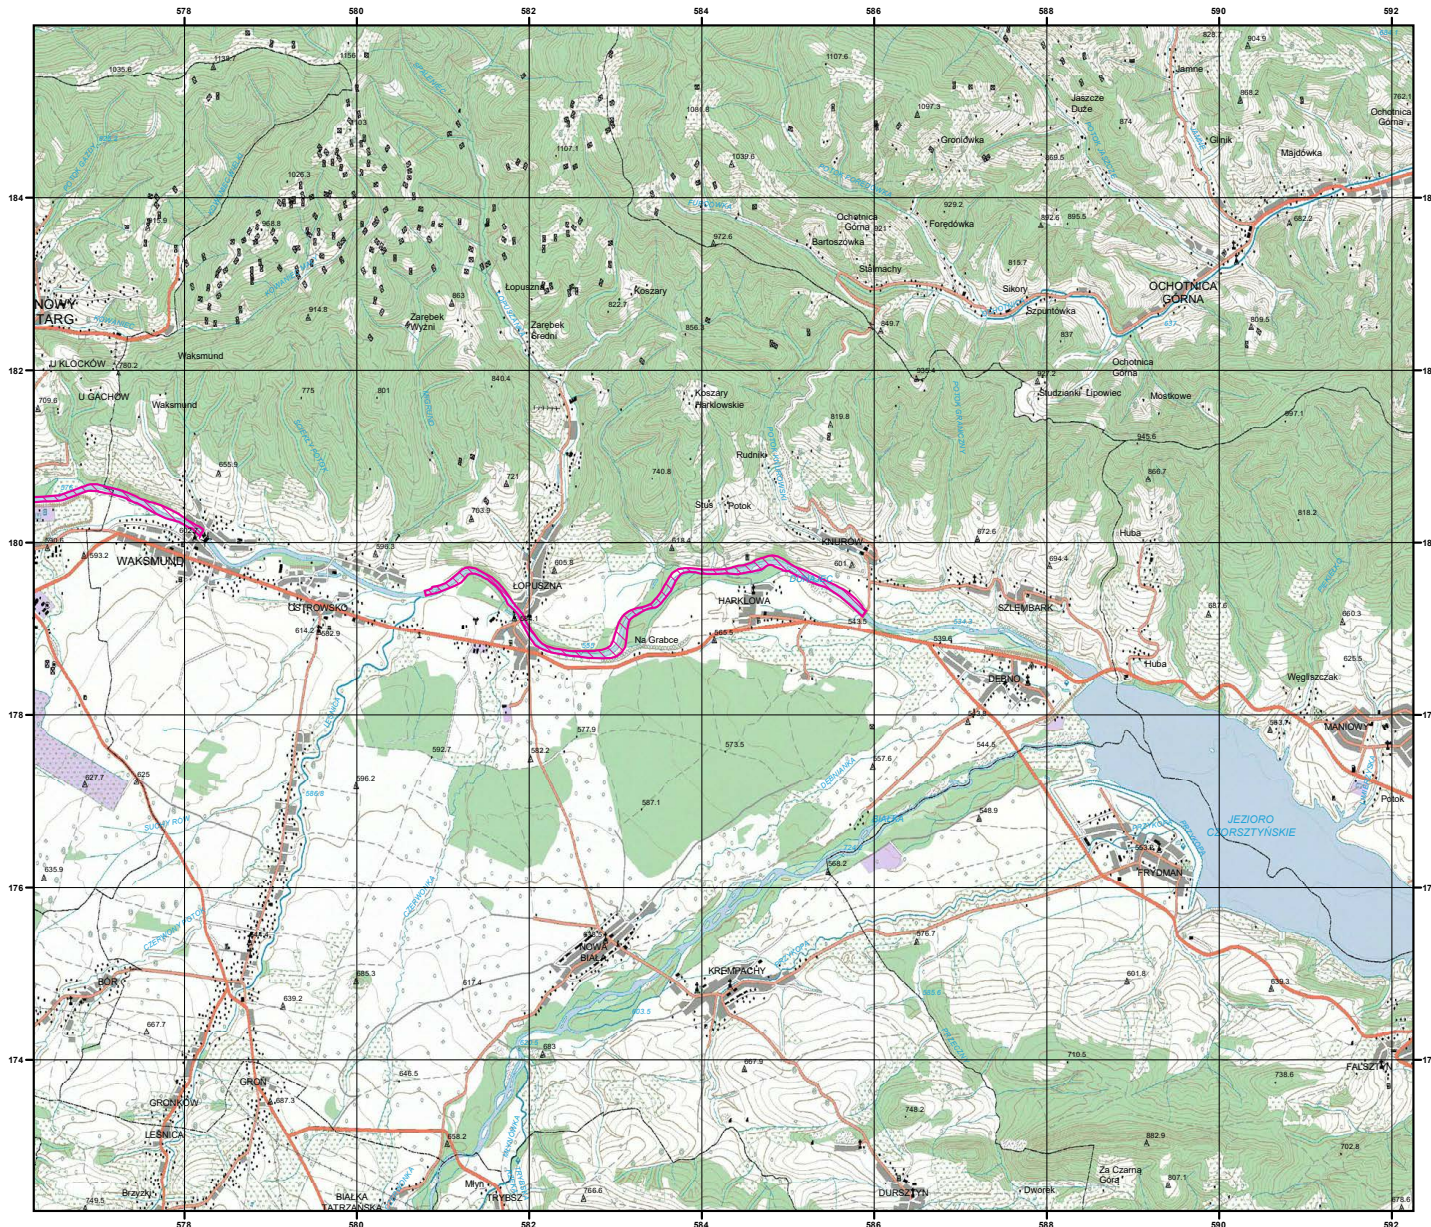

MAPA SPECJALNEGO OBSZARU OCHRONY SIEDLISK GÓRNY DUNAJEC (PLH120086)

MAPA
SPECJALNEGO
OBSZARU
OCHRONY SIEDLISK

GÓRNY DUNAJEC

PLH120086

arkusz 1/2

 specjalny obszar
ochrony siedlisk

Układ współrzędnych płaskich prostokątnych: PL-1992

GENERALNA
DYREKCJA
OCHRONY
ŚRODOWISKA

MAPA
SPECJALNEGO
OBSZARU
OCHRONY SIEDLISK

GÓRNY DUNAJEC

PLH120086

arkusz 2/2

 specjalny obszar
ochrony siedlisk

Układ współrzędnych płaskich prostokątnych: PL-1992