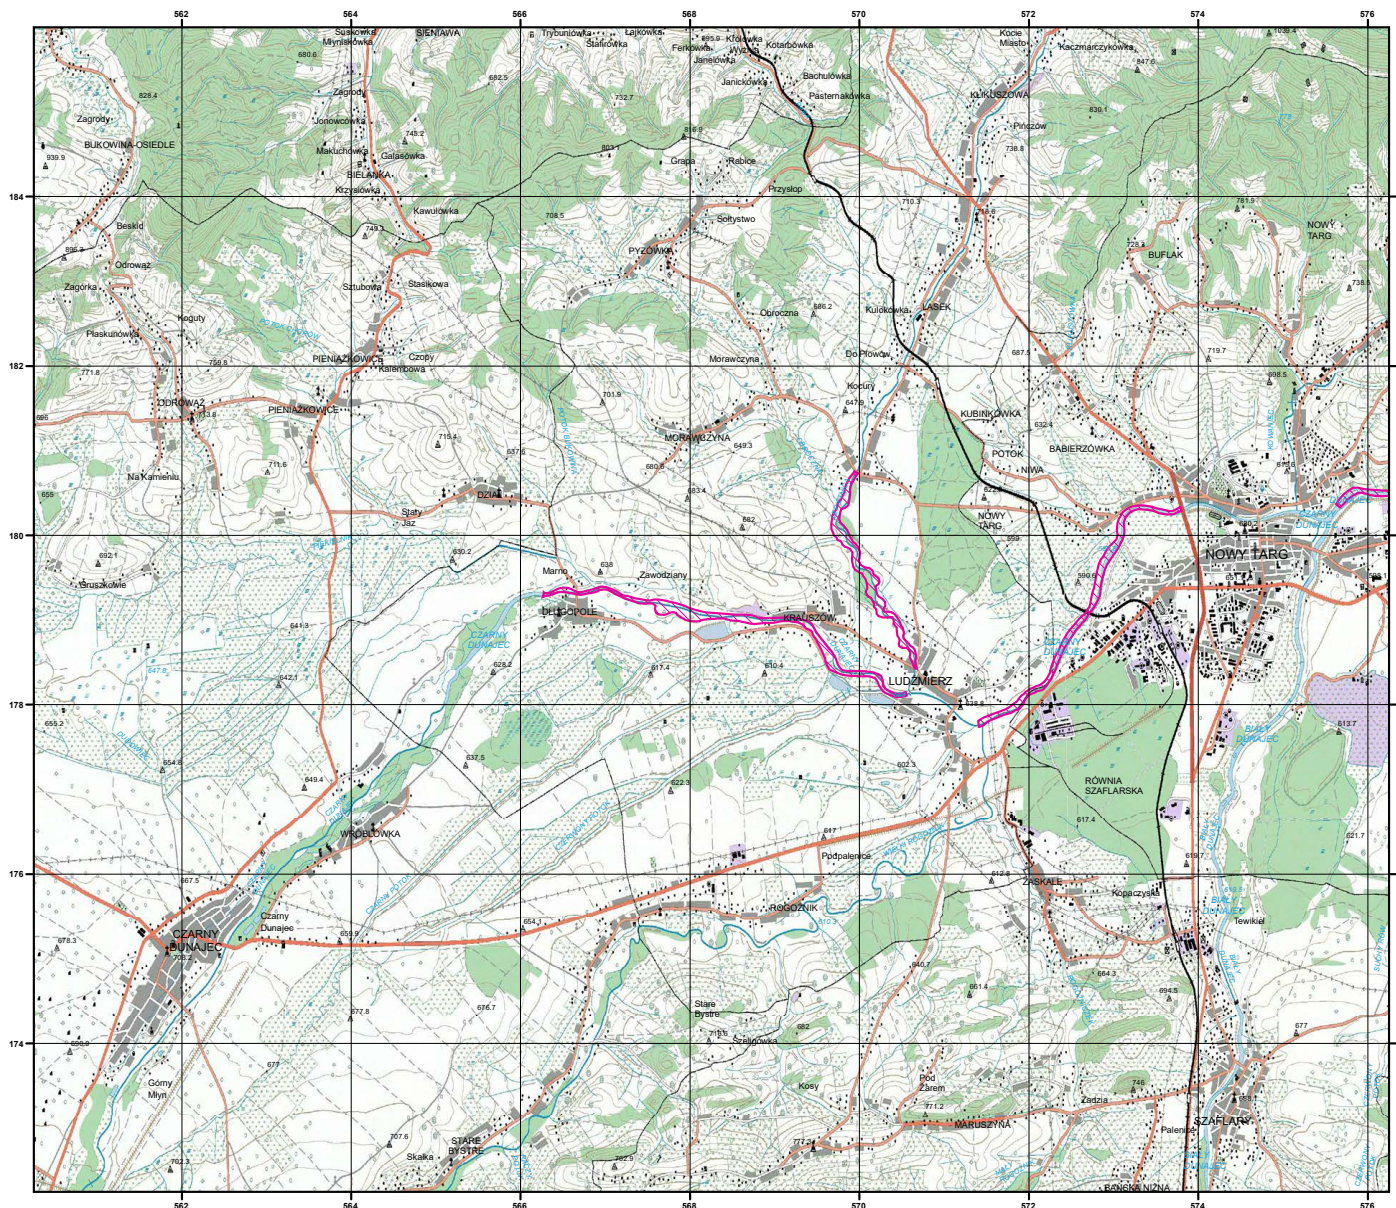

MAPA SPECJALNEGO OBSZARU OCHRONY SIEDLISK GÓRNY DUNAJEC (PLH120086)

MAPA
SPECJALNEGO
OBSZARU
OCHRONY SIEDLISK

GÓRNY DUNAJEC

PLH120086

arkusz 1/2

 specjalny obszar
ochrony siedlisk

Układ współrzędnych płaskich prostokątnych: PL-1992

GENERALNA
DYREKCJA
OCHRONY
ŚRODOWISKA

MAPA
SPECJALNEGO
OBSZARU
OCHRONY SIEDLISK

GÓRNY DUNAJEC

PLH120086

arkusz 2/2

 specjalny obszar
ochrony siedlisk

Układ współrzędnych płaskich prostokątnych: PL-1992