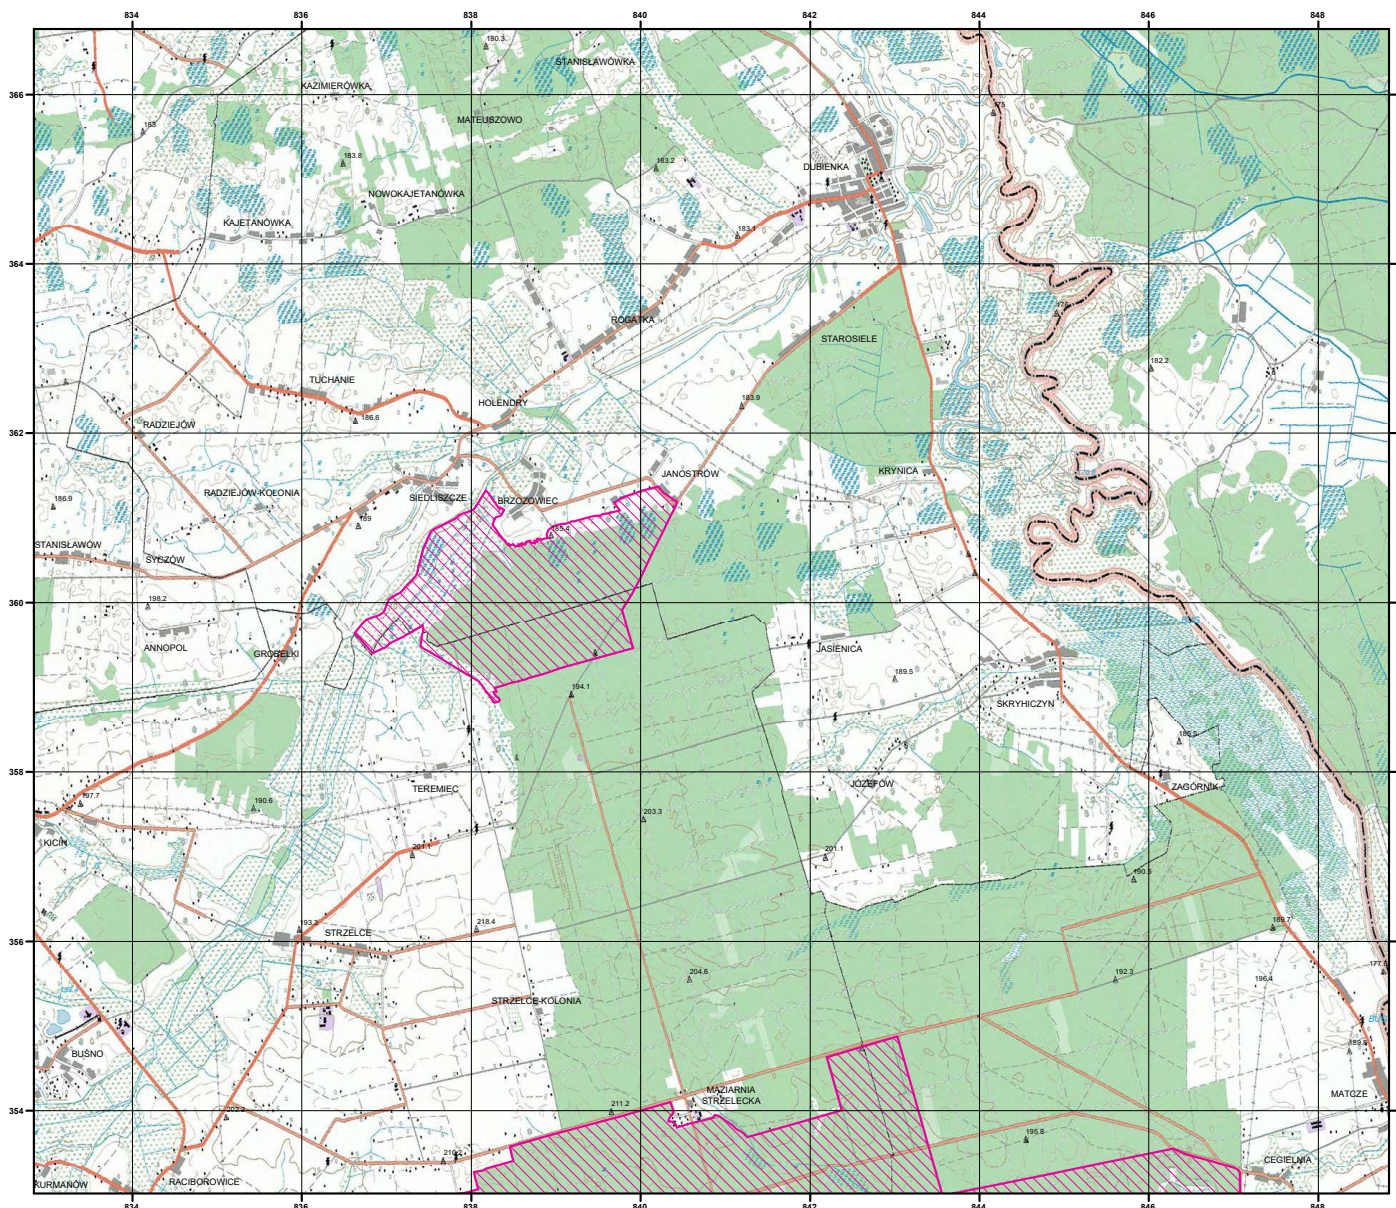

MAPA SPECJALNEGO OBSZARU OCHRONY SIEDLISK UROCZYSKA LASÓW STRZELECKICH (PLH060099)