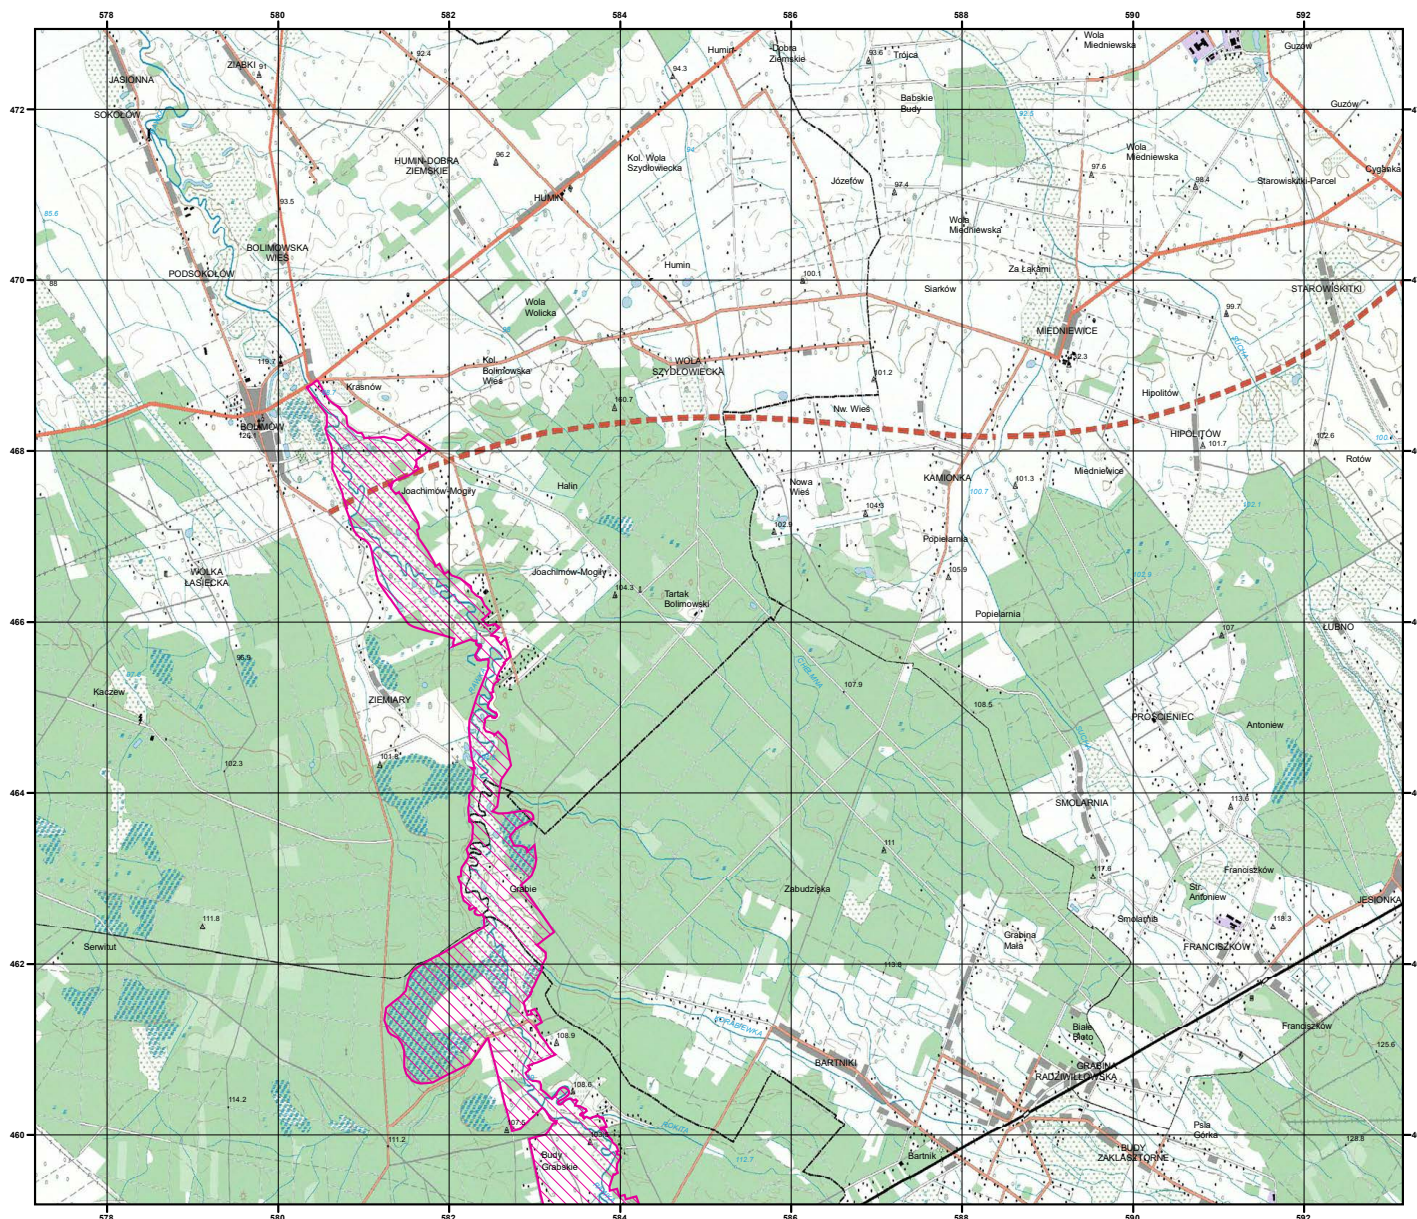

MAPA SPECJALNEGO OBSZARU OCHRONY SIEDLISK DOLINA RAWKI (PLH100015)

MAPA SPECJALNEGO OBSZARU OCHRONY SIEDLISK

DOLINA RAWKI

PLH100015

arkusz 1/3

 specjalny obszar
ochrony siedlisk

Układ współrzędnych płaskich prostokątnych: PL-1992

MAPA
SPECJALNEGO
OBSZARU
OCHRONY SIEDLISK

DOLINA RAWKI

PLH100015

arkusz 2/3

 specjalny obszar
ochrony siedlisk

Układ współrzędnych płaskich prostokątnych: PL-1992

MAPA
SPECJALNEGO
OBSZARU
OCHRONY SIEDLISK

DOLINA RAWKI

PLH100015

arkusz 3/3

 specjalny obszar
ochrony siedlisk

Układ współrzędnych płaskich prostokątnych: PL-1992