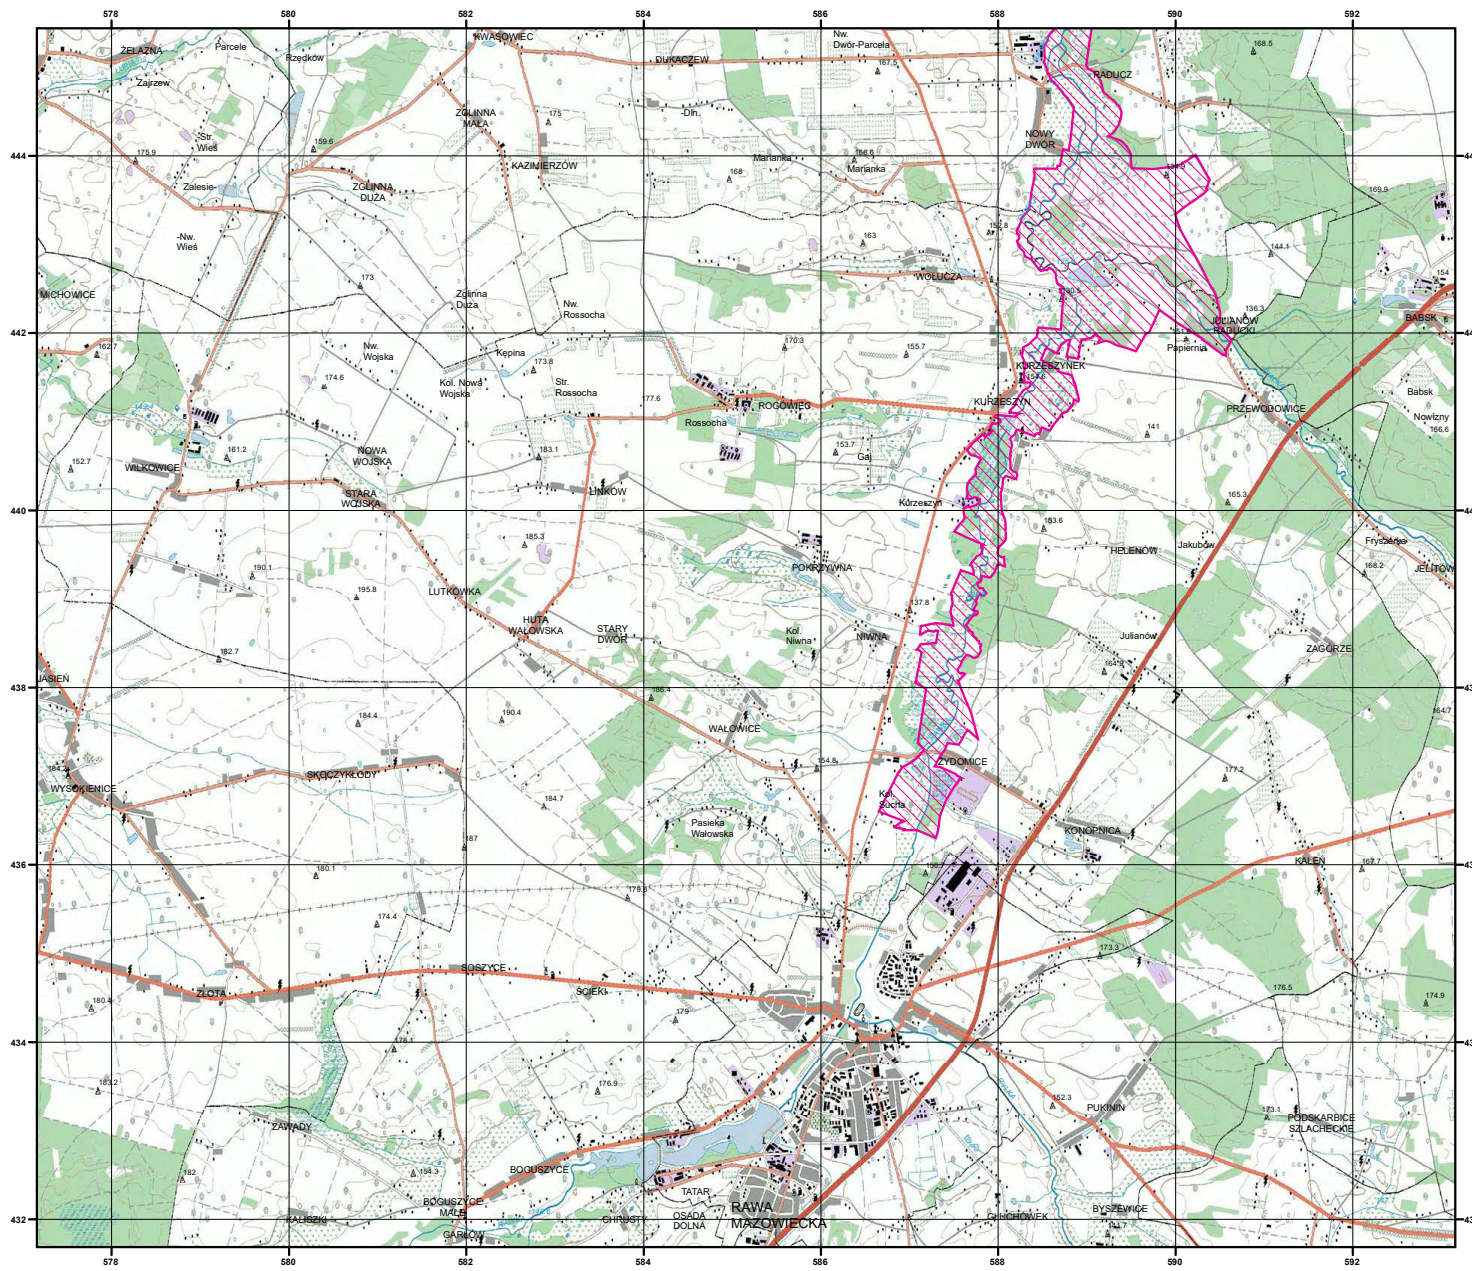

MAPA SPECJALNEGO OBSZARU OCHRONY SIEDLISK DOLINA RAWKI (PLH100015)

MAPA SPECJALNEGO OBSZARU OCHRONY SIEDLISK

DOLINA RAWKI

PLH100015

arkusz 1/3

 specjalny obszar
ochrony siedlisk

Układ współrzędnych płaskich prostokątnych: PL-1992

MAPA
SPECJALNEGO
OBSZARU
OCHRONY SIEDLISK

DOLINA RAWKI

PLH100015

arkusz 2/3

 specjalny obszar
ochrony siedlisk

Układ współrzędnych płaskich prostokątnych: PL-1992

MAPA
SPECJALNEGO
OBSZARU
OCHRONY SIEDLISK

DOLINA RAWKI