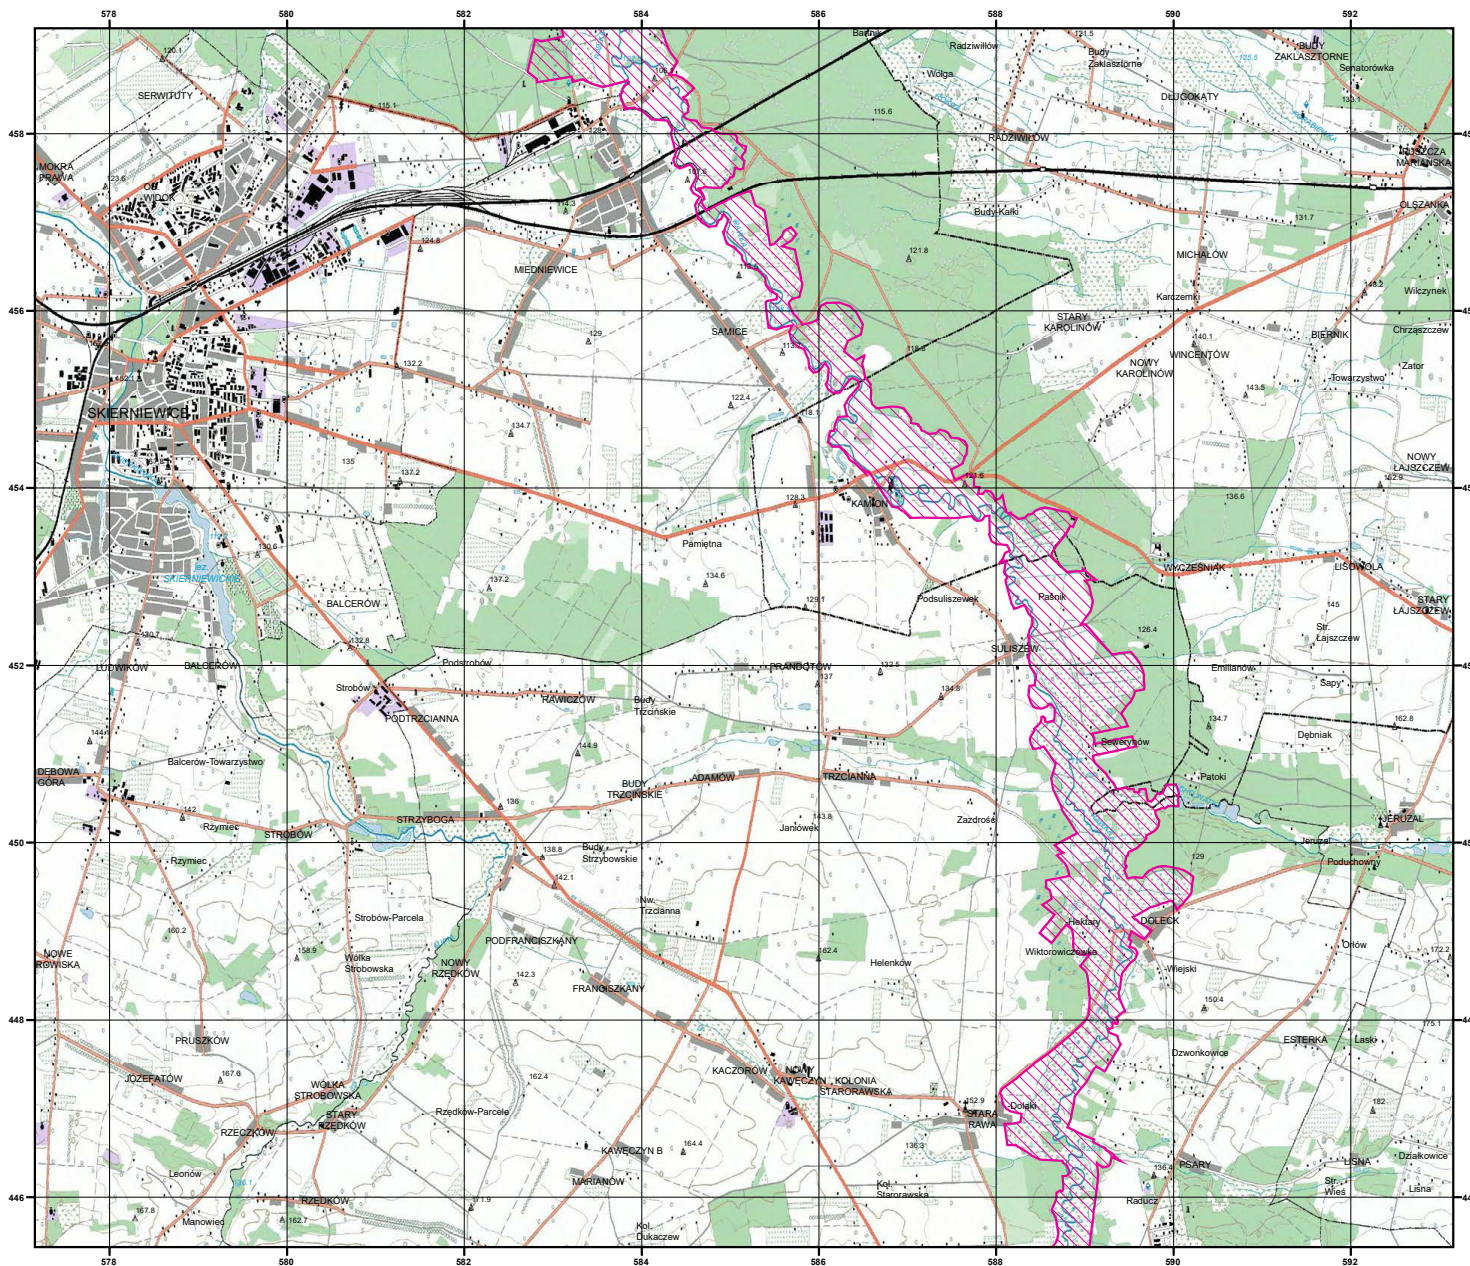

MAPA SPECJALNEGO OBSZARU OCHRONY SIEDLISK DOLINA RAWKI (PLH100015)

MAPA SPECJALNEGO OBSZARU OCHRONY SIEDLISK

DOLINA RAWKI

PLH100015

arkusz 1/3

 specjalny obszar
ochrony siedlisk

Układ współrzędnych płaskich prostokątnych: PL-1992

MAPA
SPECJALNEGO
OBSZARU
OCHRONY SIEDLISK

DOLINA RAWKI

PLH100015

arkusz 2/3

 specjalny obszar
ochrony siedlisk

Układ współrzędnych płaskich prostokątnych: PL-1992

MAPA
SPECJALNEGO
OBSZARU
OCHRONY SIEDLISK

DOLINA RAWKI