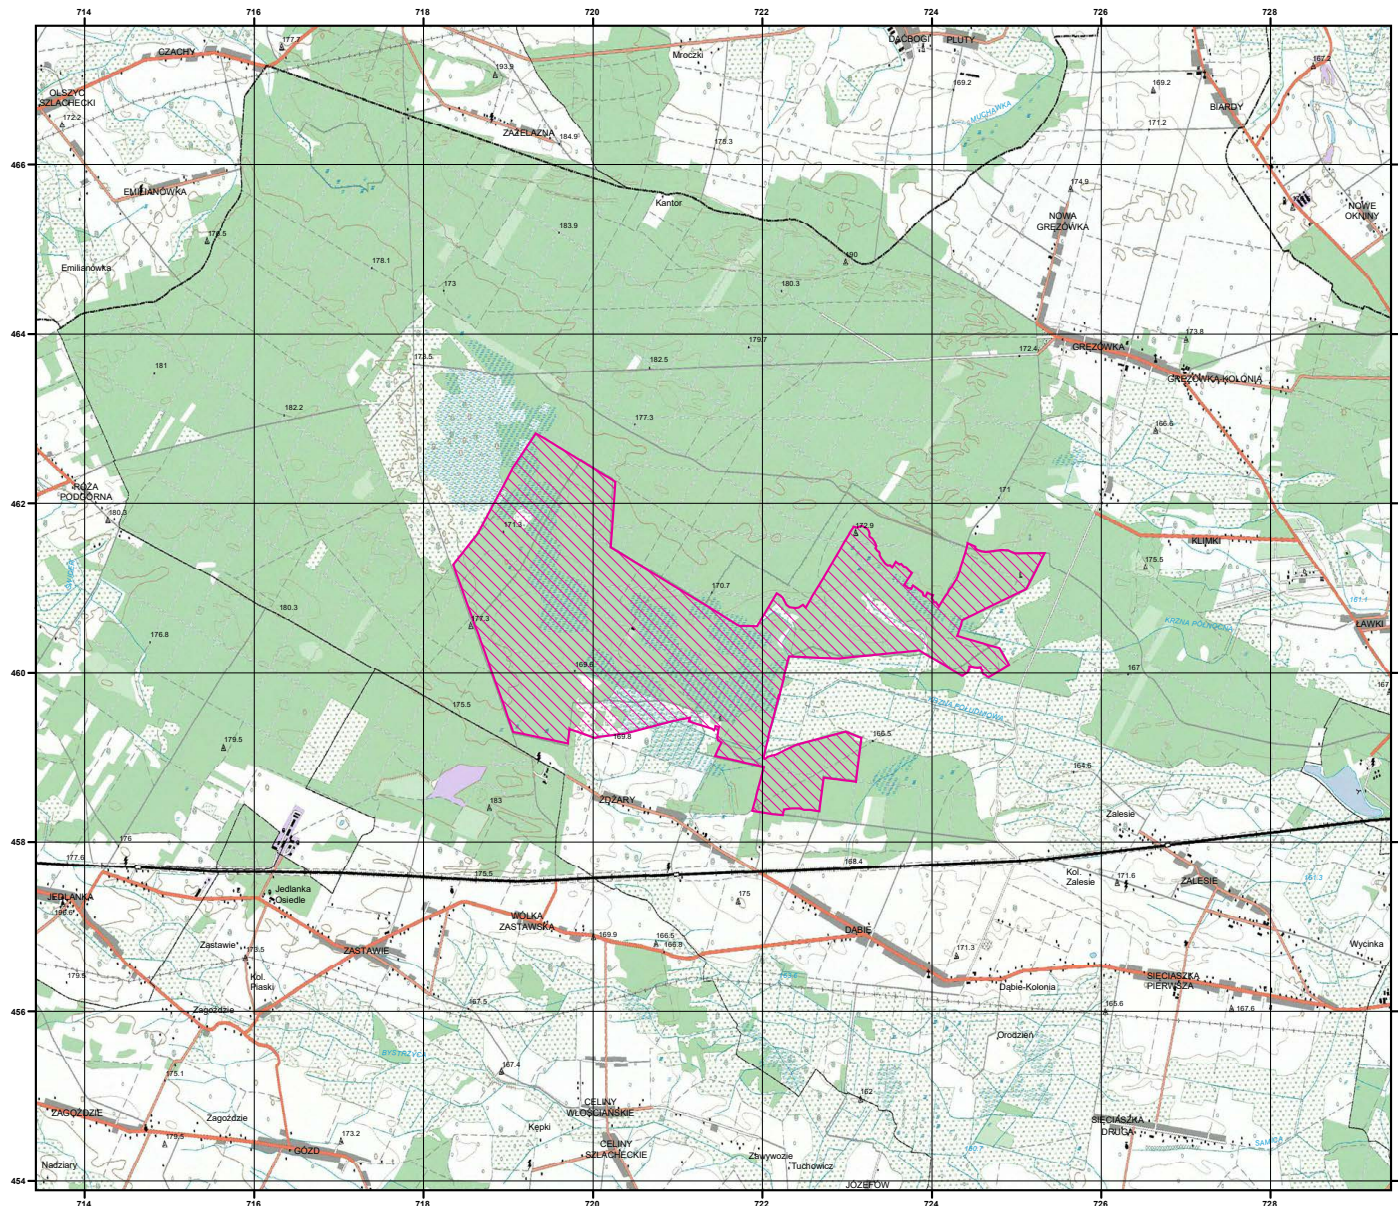

MAPA SPECJALNEGO OBSZARU OCHRONY SIEDLISK JATA (PLH060108)

MAPA
SPECJALNEGO
OBSZARU
OCHRONY SIEDLISK

JATA

PLH060108
arkusz 1/1

 specjalny obszar
ochrony siedlisk

Układ współrzędnych płaskich prostokątnych: PL-1992