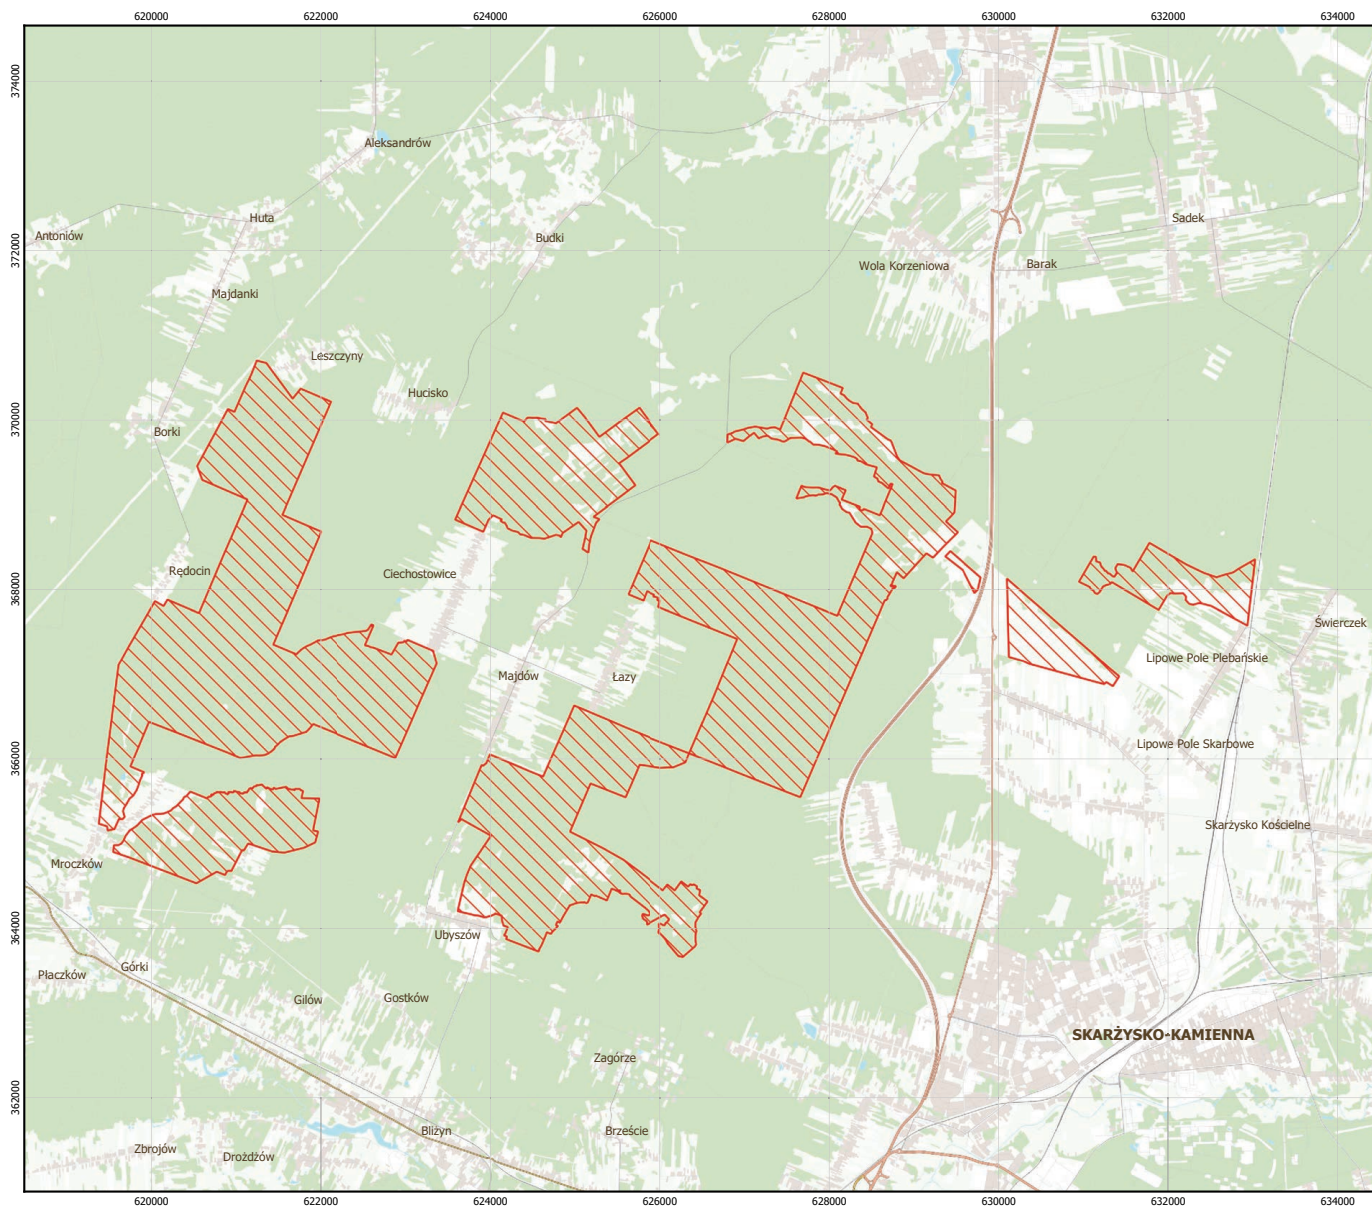

MAPA SPECJALNEGO OBSZARU OCHRONY SIEDLISK LASY SKARŻYSKIE (PLH260011)

MAPA
SPECJALNEGO
OBSZARU
OCHRONY SIEDLISK

LASY SKARŻYSKIE

PLH260011

arkusz 1/1

 specjalny obszar ochrony siedlisk

0 1 2 3 km

Układ współrzędnych płaskich prostokątnych: PL-1992