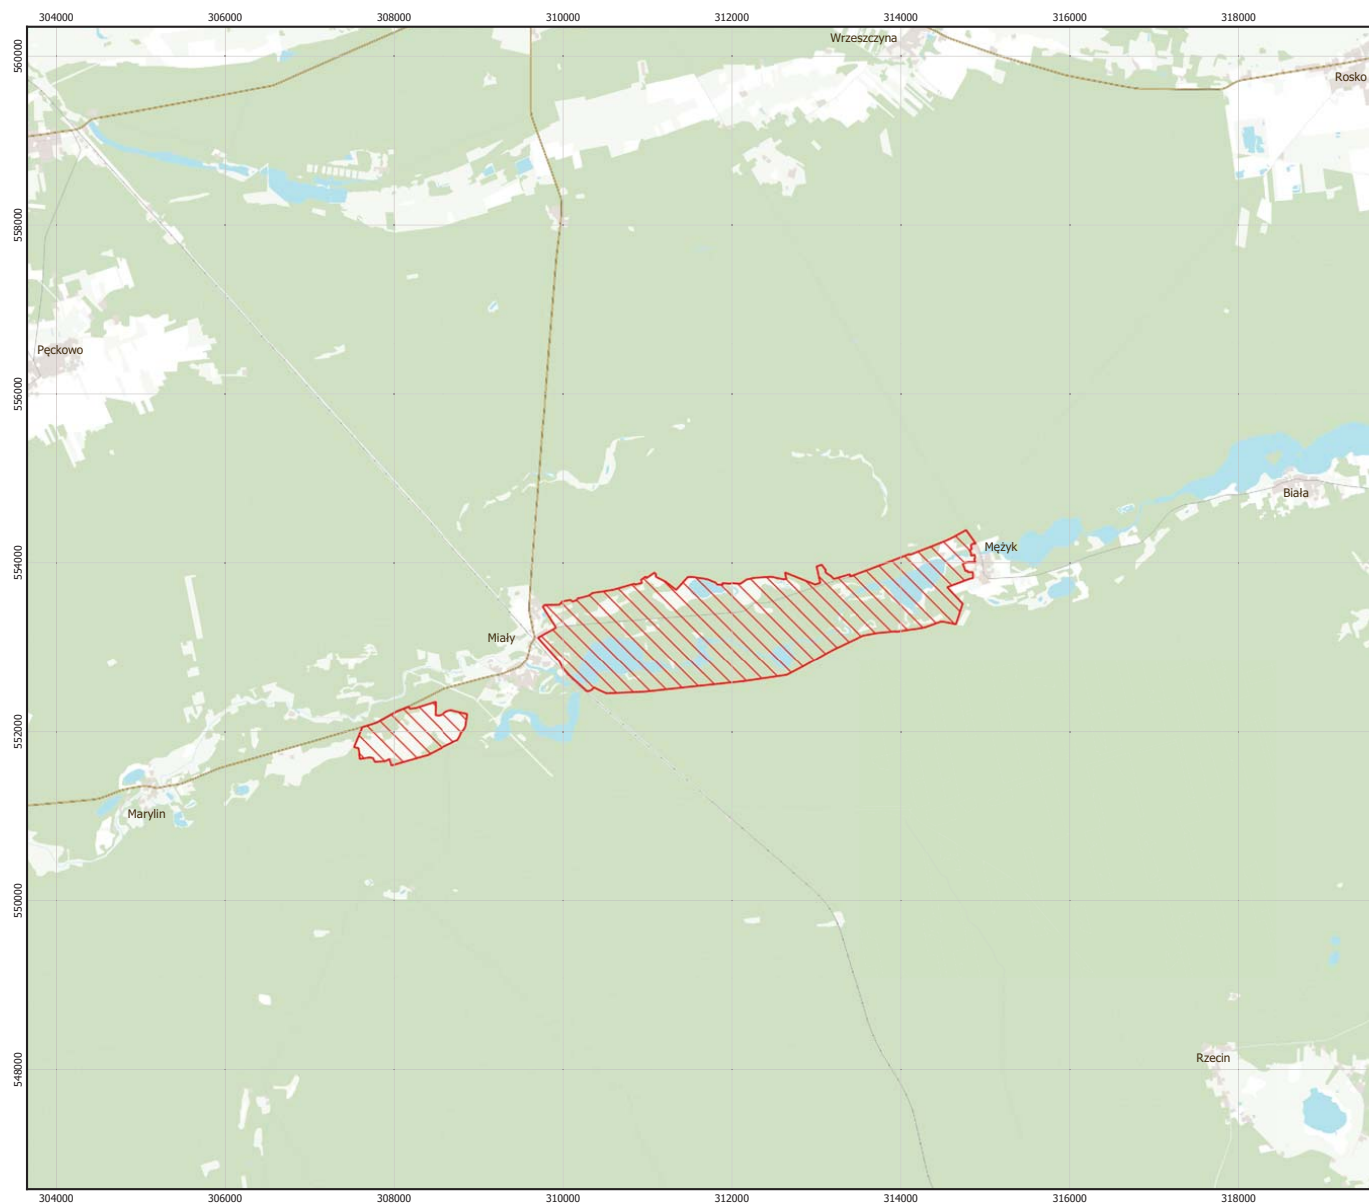

MAPA SPECJALNEGO OBSZARU OCHRONY SIEDLISK DOLINA MIAŁY (PLH300042)

MAPA
SPECJALNEGO
OBSZARU
OCHRONY SIEDLISK

DOLINA MIAŁY

PLH300042

arkusz 1/1

 specjalny obszar ochrony siedlisk

0 1 2 3 km

Układ współrzędnych płaskich prostokątnych: PL-1992