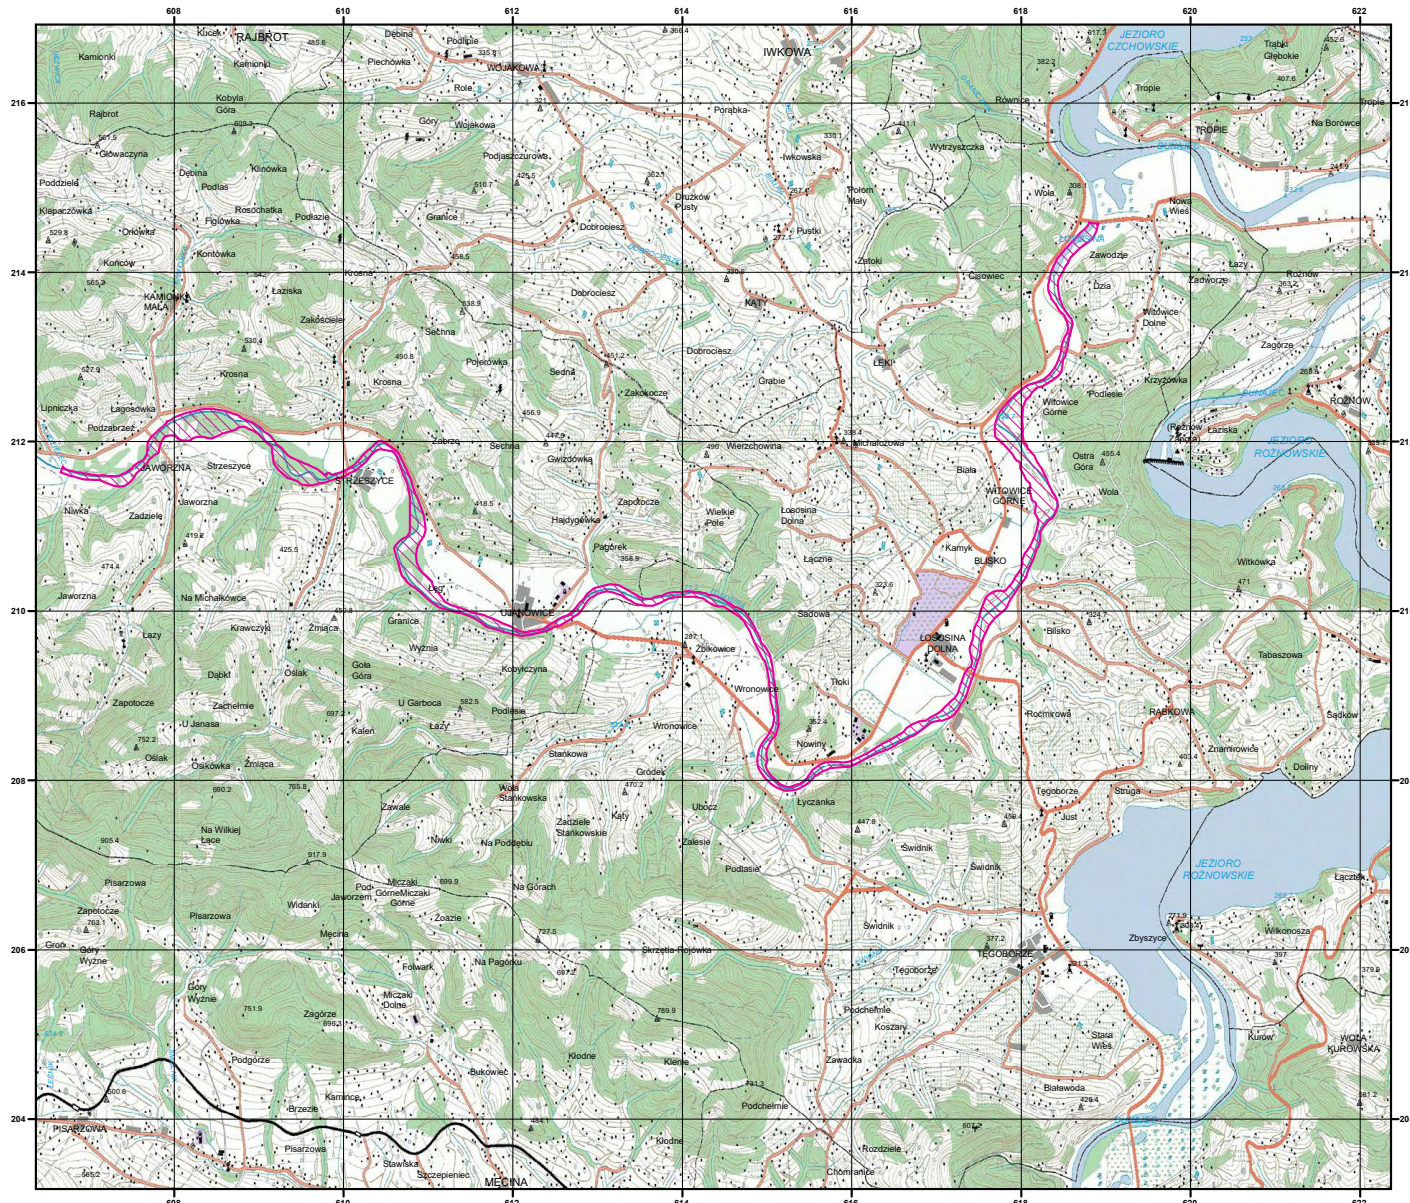

MAPA SPECJALNEGO OBSZARU OCHRONY SIEDLISK ŁOSOSINA (PLH120087)

MAPA SPECJALNEGO OBSZARU OCHRONY SIEDLISK

ŁOSOSINA

PLH120087

arkusz 1/2

 specjalny obszar
ochrony siedlisk

Układ współrzędnych płaskich prostokątnych: PL-1992

MAPA
SPECJALNEGO
OBSZARU
OCHRONY SIEDLISK

ŁOSOSINA
PLH120087
arkusz 2/2

 specjalny obszar
ochrony siedlisk

Układ współrzędnych płaskich prostokątnych: PL-1992