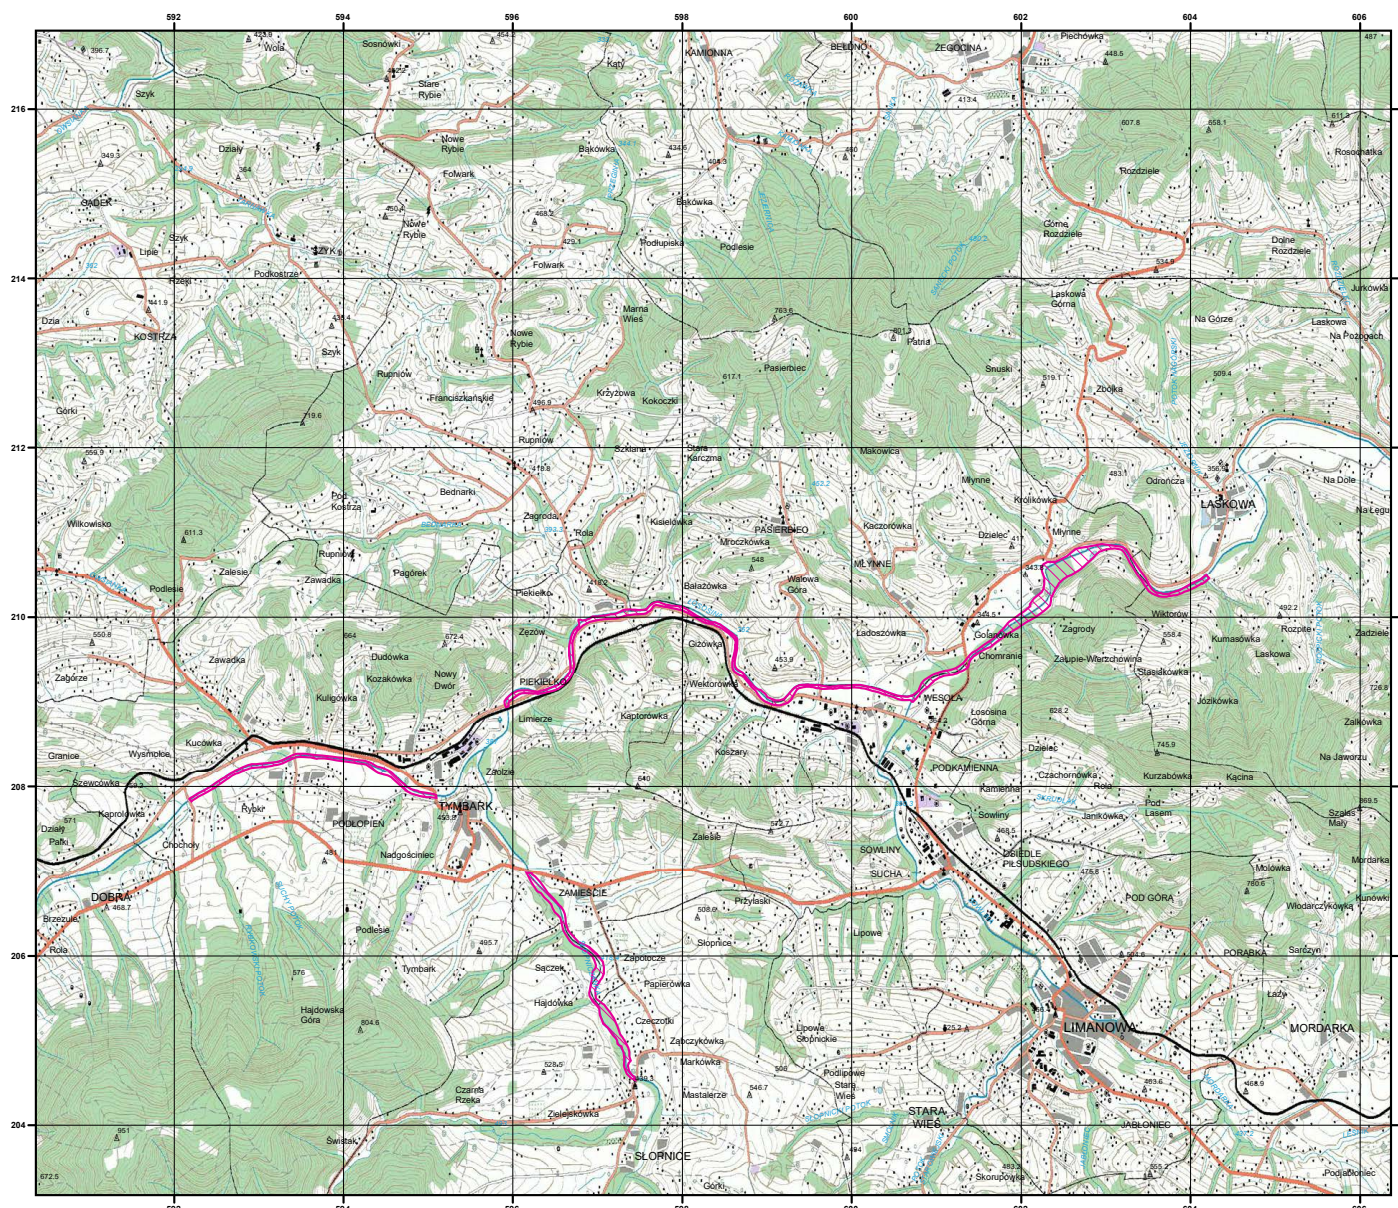

MAPA SPECJALNEGO OBSZARU OCHRONY SIEDLISK ŁOSOSINA (PLH120087)

MAPA SPECJALNEGO OBSZARU OCHRONY SIEDLISK

ŁOSOSINA

PLH120087

arkusz 1/2

 specjalny obszar
ochrony siedlisk

Układ współrzędnych płaskich prostokątnych: PL-1992

MAPA
SPECJALNEGO
OBSZARU
OCHRONY SIEDLISK

ŁOSOSINA
PLH120087
arkusz 2/2

 specjalny obszar
ochrony siedlisk

Układ współrzędnych płaskich prostokątnych: PL-1992