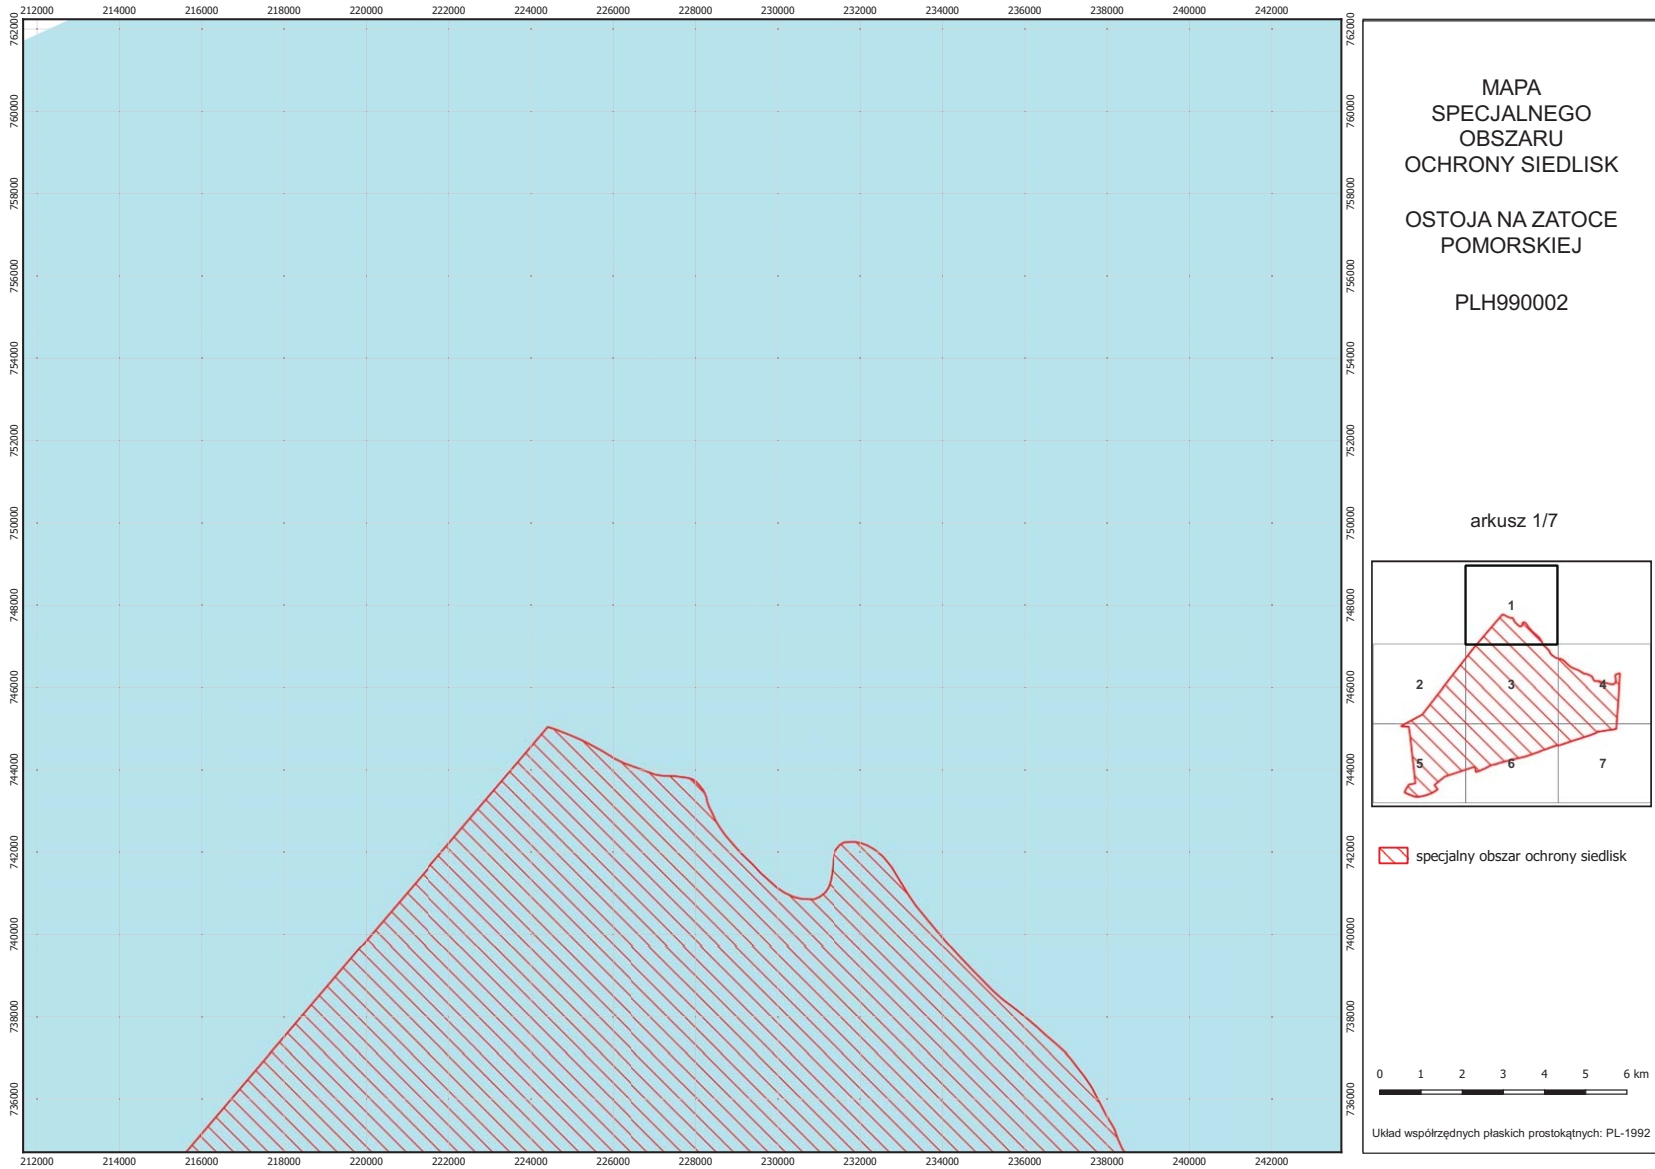

MAPA SPECJALNEGO OBSZARU OCHRONY SIEDLISK OSTOJA NA ZATOCE POMORSKIEJ (PLH990002)

MAPA  
SPECJALNEGO  
OBSZARU  
OCHRONY SIEDLISK  
OSTOJA NA ZATOCIE  
POMORSKIEJ  
PLH990002

arkusz 2/7

 specjalny obszar ochrony siedlisk

Układ współrzędnych płaskich prostokątnych: PL-1992

MAPA  
SPECJALNEGO  
OBSZARU  
OCHRONY SIEDLISK

OSTOJA NA ZATOCE  
POMORSKIEJ

PLH990002

arkusz 3/7

 specjalny obszar ochrony siedlisk

Układ współrzędnych płaskich prostokątnych: PL-1992

MAPA  
SPECJALNEGO  
OBSZARU  
OCHRONY SIEDLISK  
OSTOJA NA ZATOCE  
POMORSKIEJ  
PLH990002

arkusz 4/7

 specjalny obszar ochrony siedlisk

Układ współrzędnych płaskich prostokątnych: PL-1992

MAPA  
SPECJALNEGO  
OBSZARU  
OCHRONY SIEDLISK  
  
OSTOJA NA ZATOCE  
POMORSKIEJ  
  
PLH990002

Układ współrzędnych płaskich prostokątnych: PL-1992

MAPA  
SPECJALNEGO  
OBSZARU  
OCHRONY SIEDLISK  
OSTOJA NA ZATOCE  
POMORSKIEJ  
PLH990002

arkusz 7/7

 specjalny obszar ochrony siedlisk

Układ współrzędnych płaskich prostokątnych: PL-1992