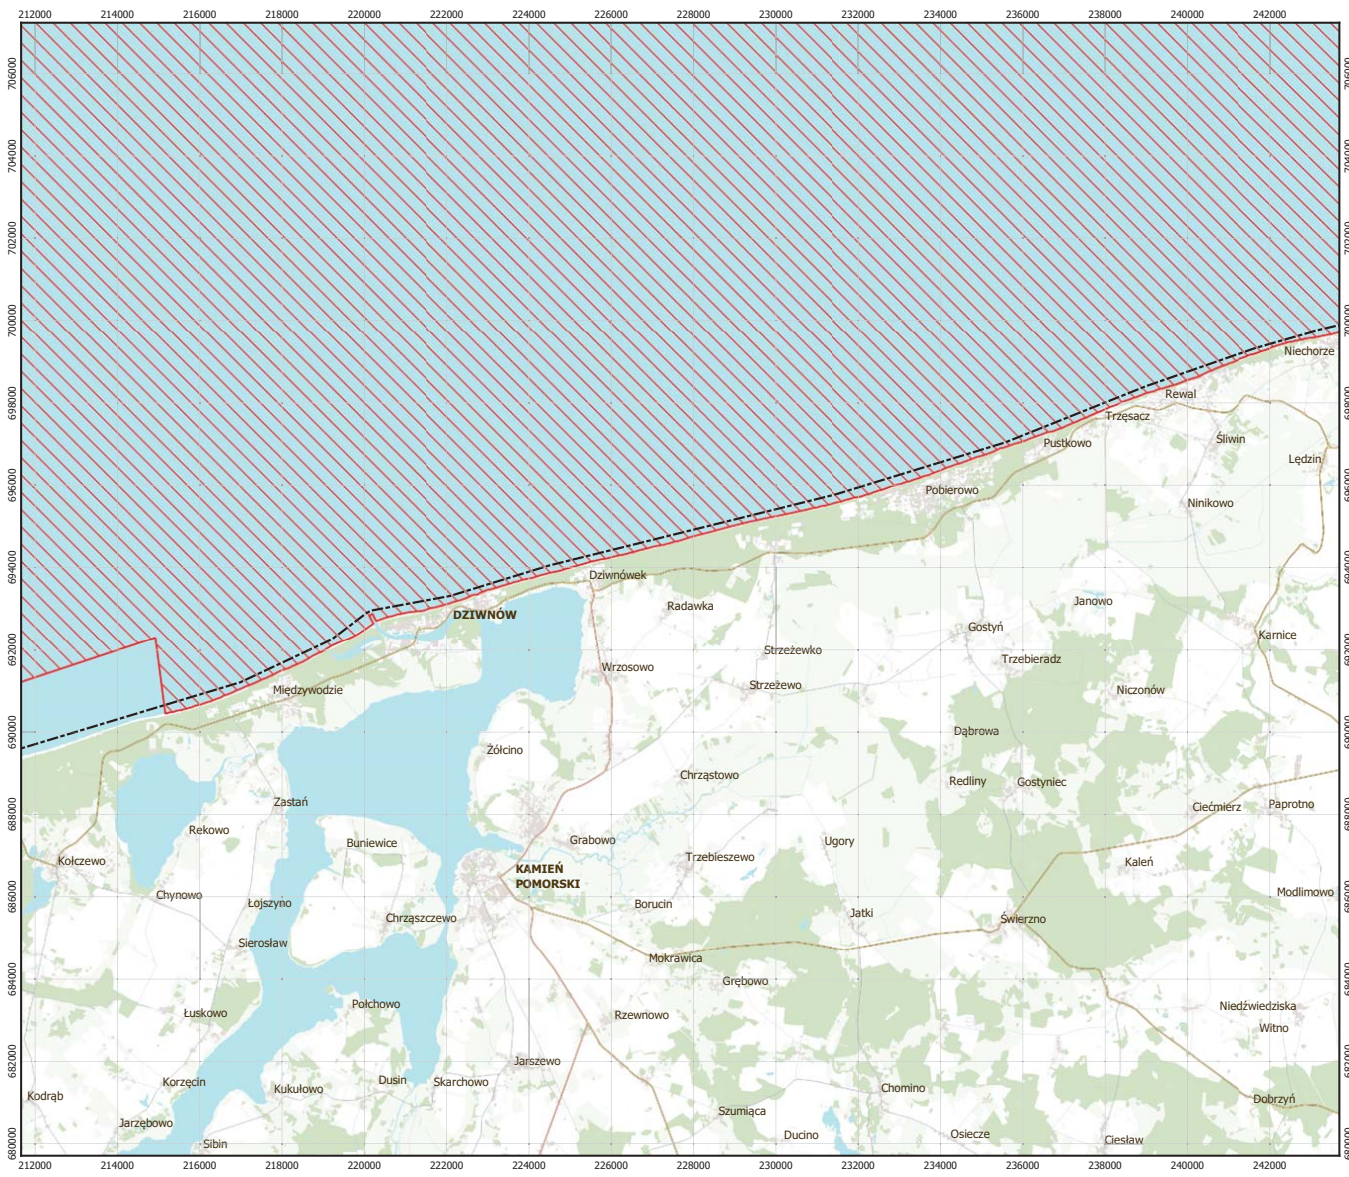

MAPA SPECJALNEGO OBSZARU OCHRONY SIEDLISK OSTOJA NA ZATOCE POMORSKIEJ (PLH990002)

MAPA  
SPECJALNEGO  
OBSZARU  
OCHRONY SIEDLISK  
OSTOJA NA ZATOCIE  
POMORSKIEJ  
PLH990002

arkusz 2/7

 specjalny obszar ochrony siedlisk

arkusz 5/7

 specjalny obszar ochrony siedlisk

Układ współrzędnych płaskich prostokątnych: PL-1992

MAPA  
SPECJALNEGO  
OBSZARU  
OCHRONY SIEDLISK

OSTOJA NA ZATOCE  
POMORSKIEJ

PLH990002

arkusz 6/7

 specjalny obszar ochrony siedlisk