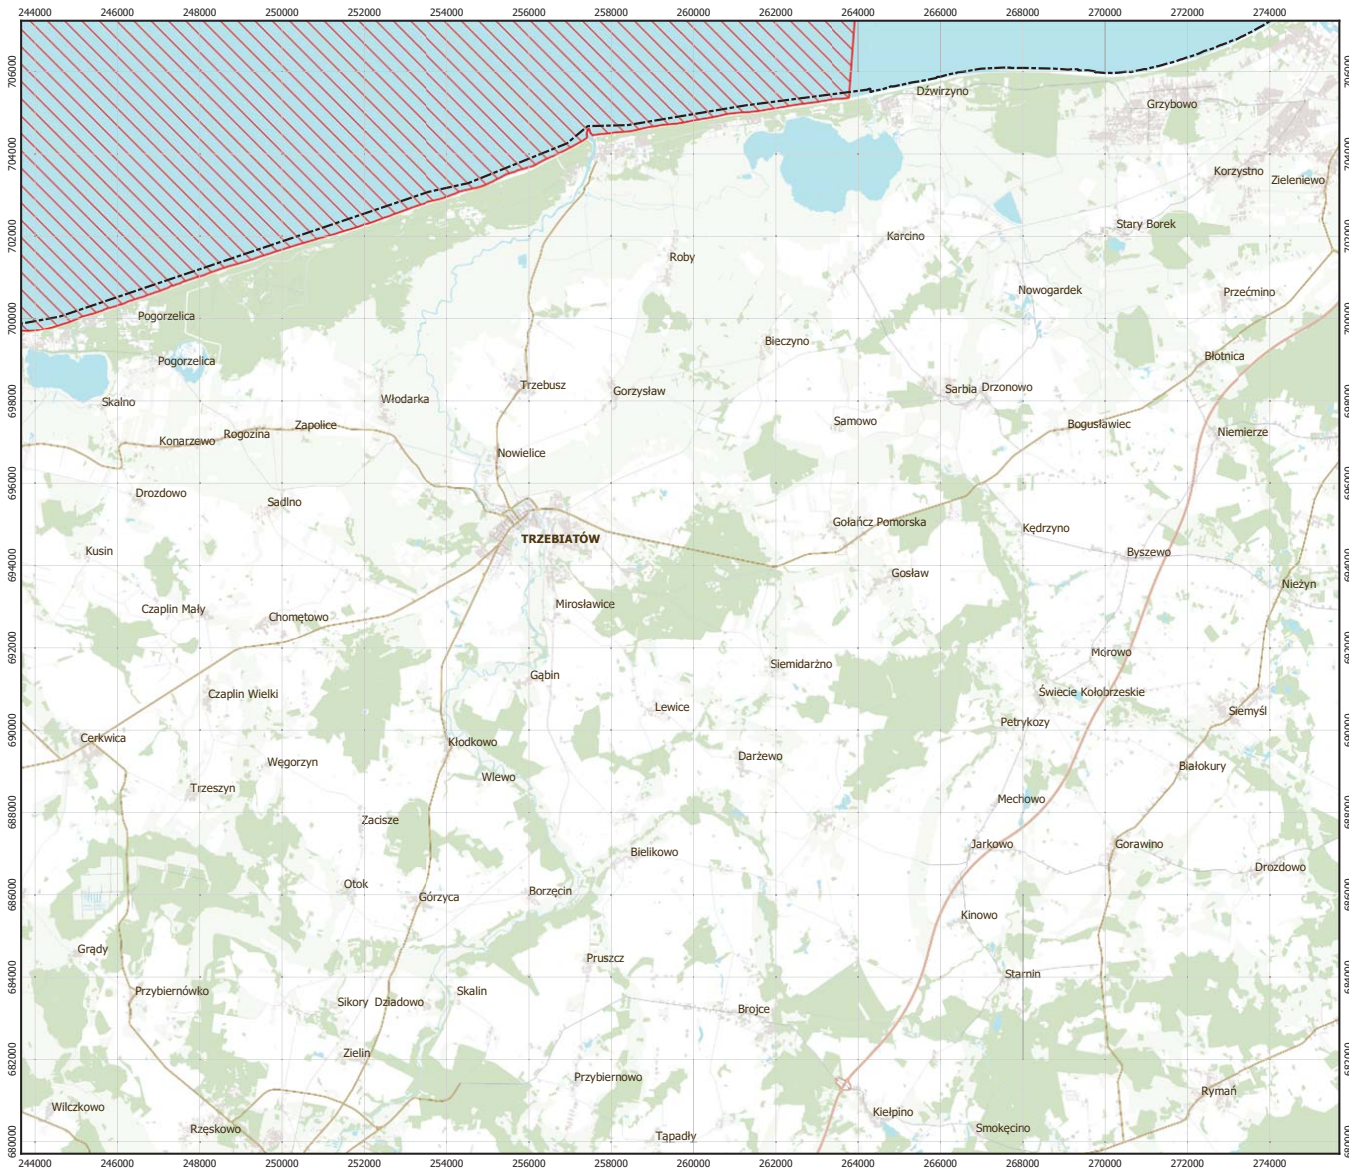

MAPA SPECJALNEGO OBSZARU OCHRONY SIEDLISK OSTOJA NA ZATOCE POMORSKIEJ (PLH990002)

MAPA  
SPECJALNEGO  
OBSZARU  
OCHRONY SIEDLISK  
OSTOJA NA ZATOCIE  
POMORSKIEJ  
PLH990002

arkusz 2/7

 specjalny obszar ochrony siedlisk

MAPA  
SPECJALNEGO  
OBSZARU  
OCHRONY SIEDLISK  
OSTOJA NA ZATOCE  
POMORSKIEJ  
PLH990002

arkusz 4/7

 specjalny obszar ochrony siedlisk

Układ współrzędnych płaskich prostokątnych: PL-1992

MAPA  
SPECJALNEGO  
OBSZARU  
OCHRONY SIEDLISK  
  
OSTOJA NA ZATOCE  
POMORSKIEJ  
  
PLH990002

arkusz 5/7

 specjalny obszar ochrony siedlisk

Układ współrzędnych płaskich prostokątnych: PL-1992

MAPA  
SPECJALNEGO  
OBSZARU  
OCHRONY SIEDLISK

OSTOJA NA ZATOCE  
POMORSKIEJ

PLH990002

arkusz 6/7

 specjalny obszar ochrony siedlisk

Układ współrzędnych płaskich prostokątnych: PL-1992

MAPA  
SPECJALNEGO  
OBSZARU  
OCHRONY SIEDLISK  
OSTOJA NA ZATOCE  
POMORSKIEJ  
PLH990002

arkusz 7/7

 specjalny obszar ochrony siedlisk

Układ współrzędnych płaskich prostokątnych: PL-1992