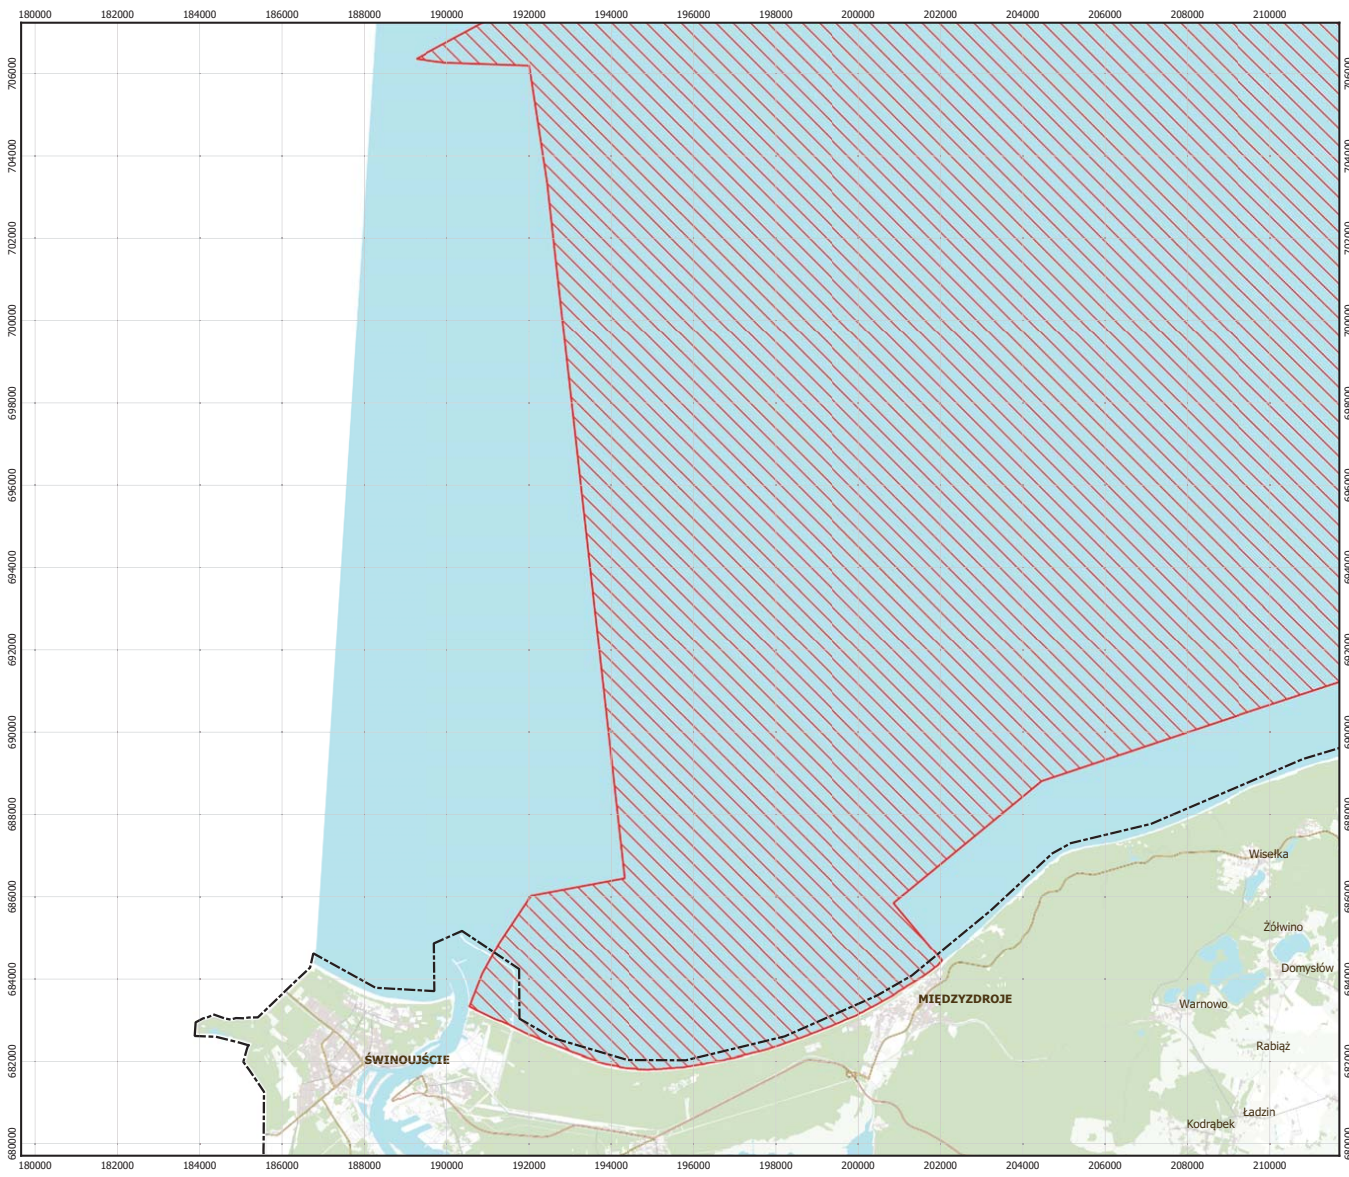

MAPA
SPECJALNEGO
OBSZARU
OCHRONY SIEDLISK

OSTOJA NA ZATOCE
POMORSKIEJ

PLH990002

arkusz 5/7