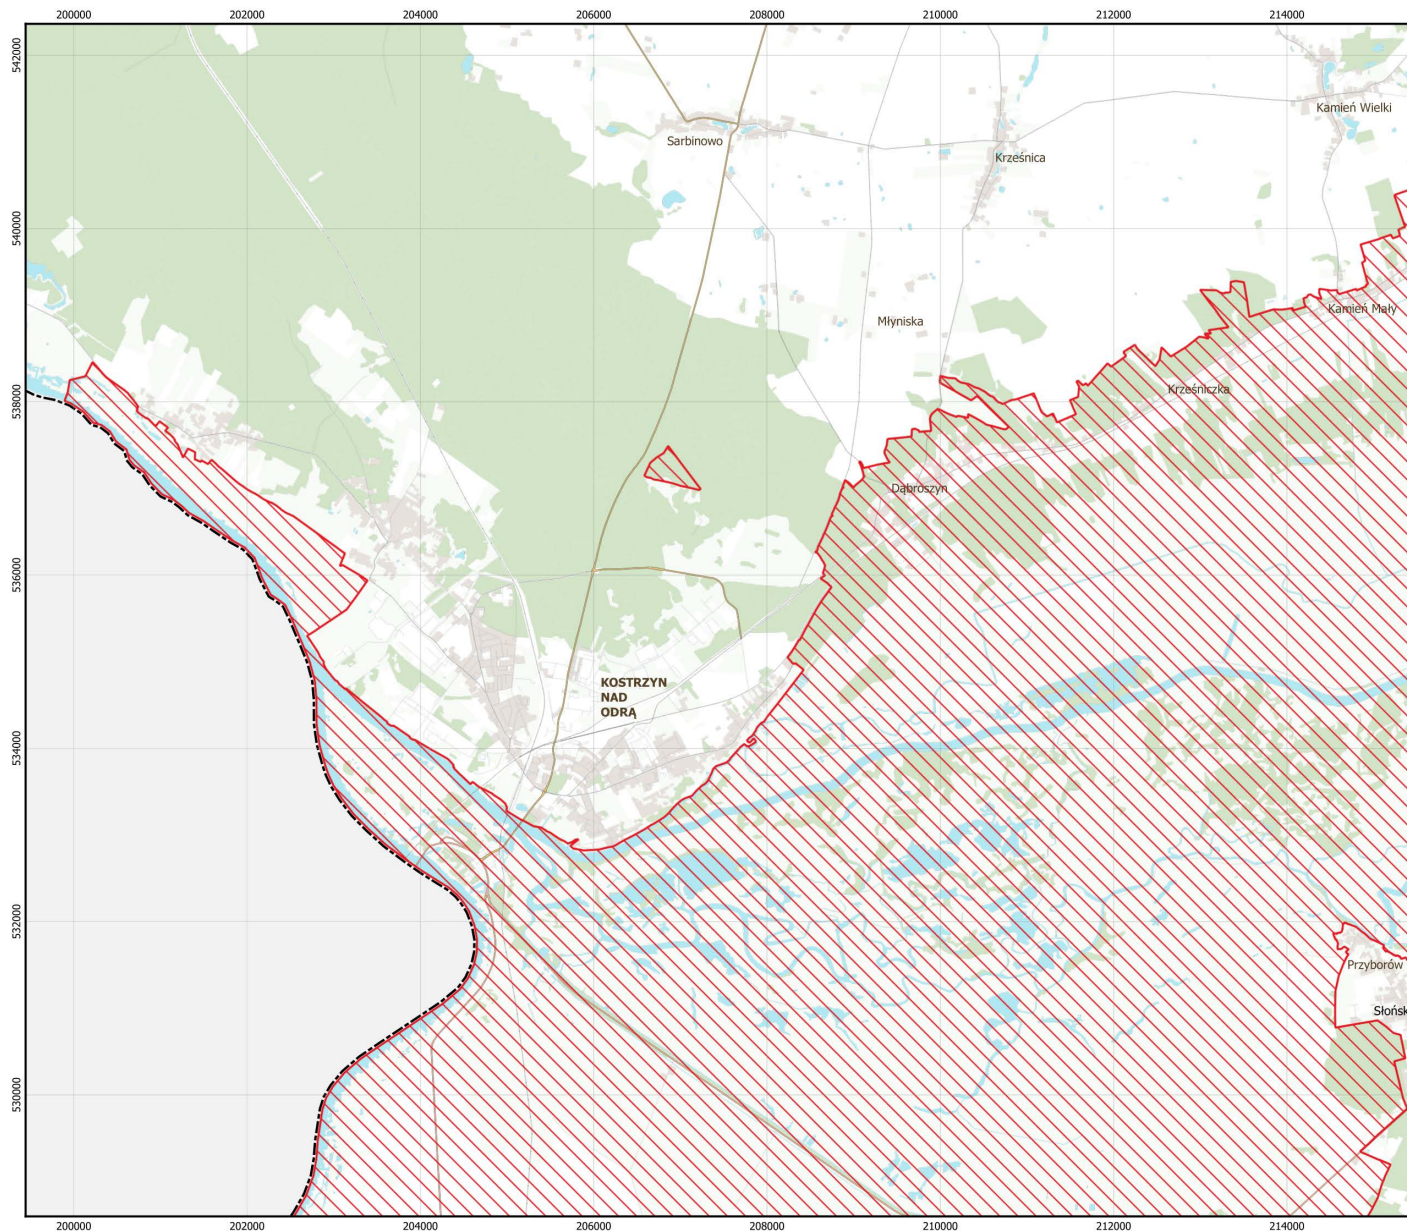

MAPA SPECJALNEGO OBSZARU OCHRONY SIEDLISK UJŚCIE WARTY (PLC080001)

MAPA SPECJALNEGO OBSZARU OCHRONY SIEDLISK

UJŚCIE WARTY

PLC080001

arkusz 1/4

 specjalny obszar ochrony siedlisk

0 1 2 3 km

Układ współrzędnych płaskich prostokątnych: PL-1992

MAPA
SPECJALNEGO
OBSZARU
OCHRONY SIEDLISK

UJŚCIE WARTY

PLC080001

arkusz 2/4

 specjalny obszar ochrony siedlisk

Układ współrzędnych płaskich prostokątnych: PL-1992

MAPA
SPECJALNEGO
OBSZARU
OCHRONY SIEDLISK

UJŚCIE WARTY

PLC080001

arkusz 3/4

 specjalny obszar ochrony siedlisk

Układ współrzędnych płaskich prostokątnych: PL-1992

MAPA
SPECJALNEGO
OBSZARU
OCHRONY SIEDLISK

UJŚCIE WARTY

PLC080001

arkusz 4/4

 specjalny obszar ochrony siedlisk

Układ współrzędnych płaskich prostokątnych: PL-1992