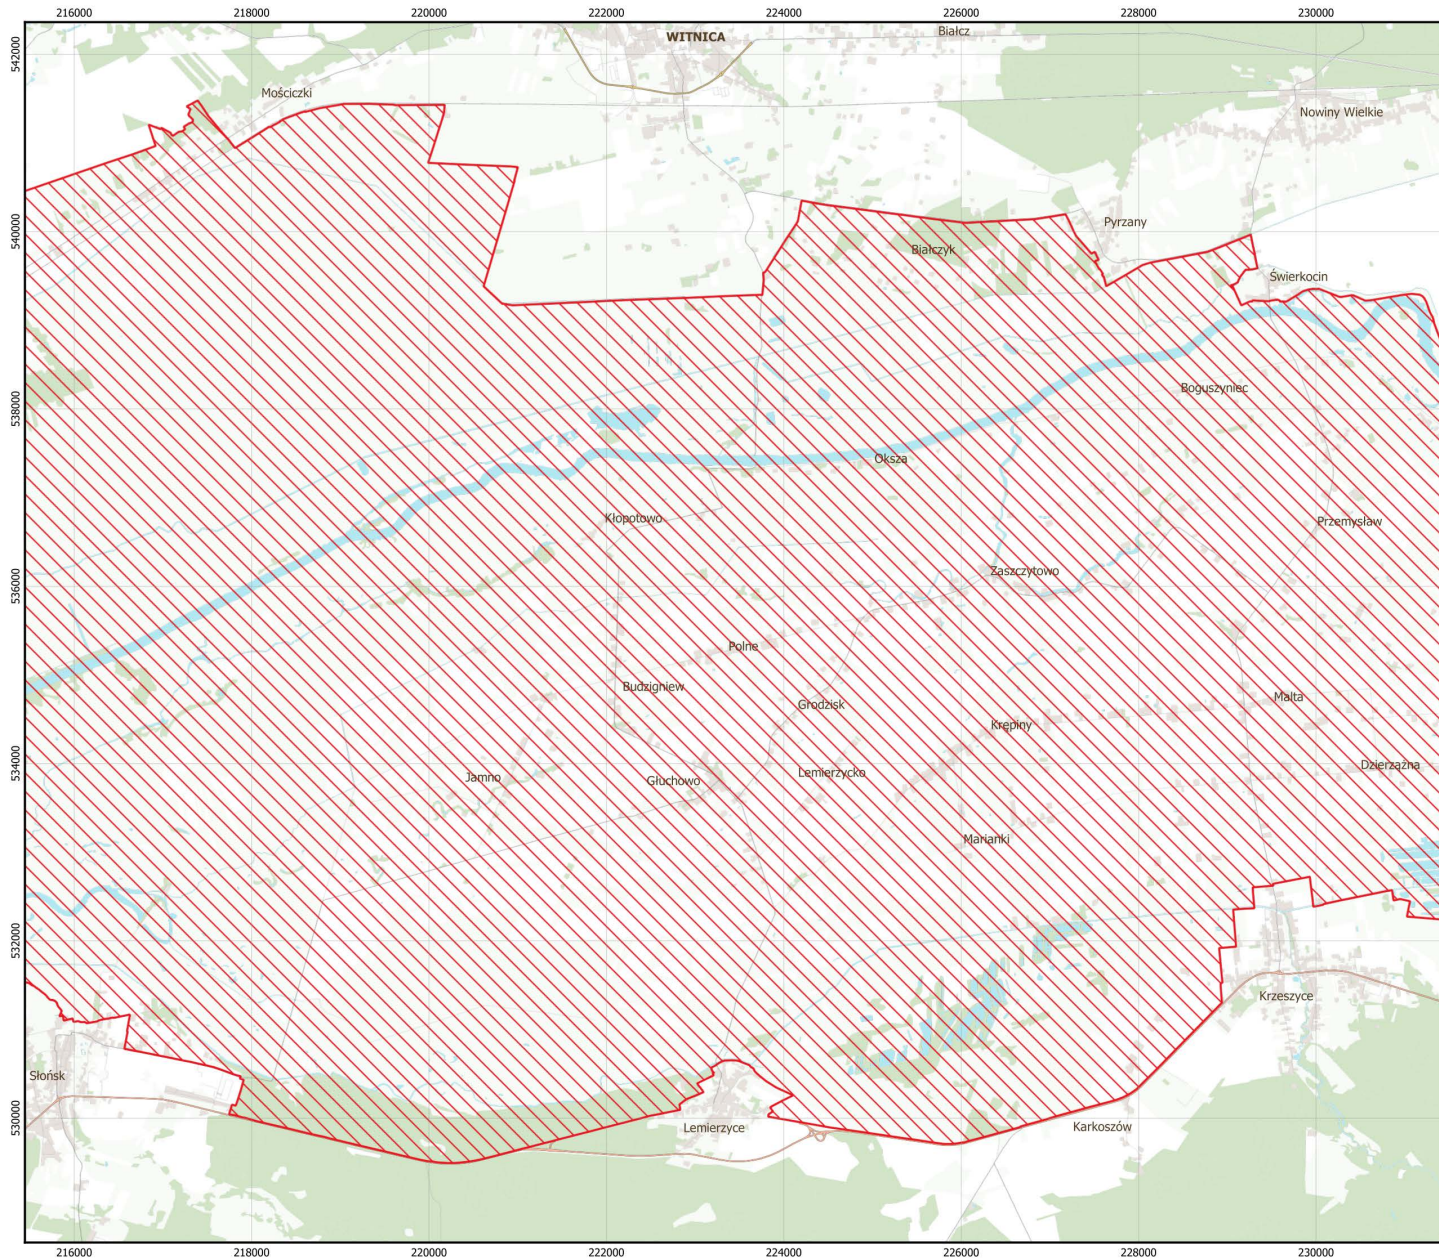

MAPA SPECJALNEGO OBSZARU OCHRONY SIEDLISK UJŚCIE WARTY (PLC080001)

MAPA SPECJALNEGO OBSZARU OCHRONY SIEDLISK

UJŚCIE WARTY

PLC080001

arkusz 1/4

 specjalny obszar ochrony siedlisk

0 1 2 3 km

Układ współrzędnych płaskich prostokątnych: PL-1992

MAPA
SPECJALNEGO
OBSZARU
OCHRONY SIEDLISK

UJŚCIE WARTY

PLC080001

arkusz 2/4

 specjalny obszar ochrony siedlisk

Układ współrzędnych płaskich prostokątnych: PL-1992

MAPA
SPECJALNEGO
OBSZARU
OCHRONY SIEDLISK

UJŚCIE WARTY

PLC080001

arkusz 3/4

 specjalny obszar ochrony siedlisk

Układ współrzędnych płaskich prostokątnych: PL-1992

MAPA
SPECJALNEGO
OBSZARU
OCHRONY SIEDLISK

UJŚCIE WARTY

PLC080001

arkusz 4/4

 specjalny obszar ochrony siedlisk

Układ współrzędnych płaskich prostokątnych: PL-1992