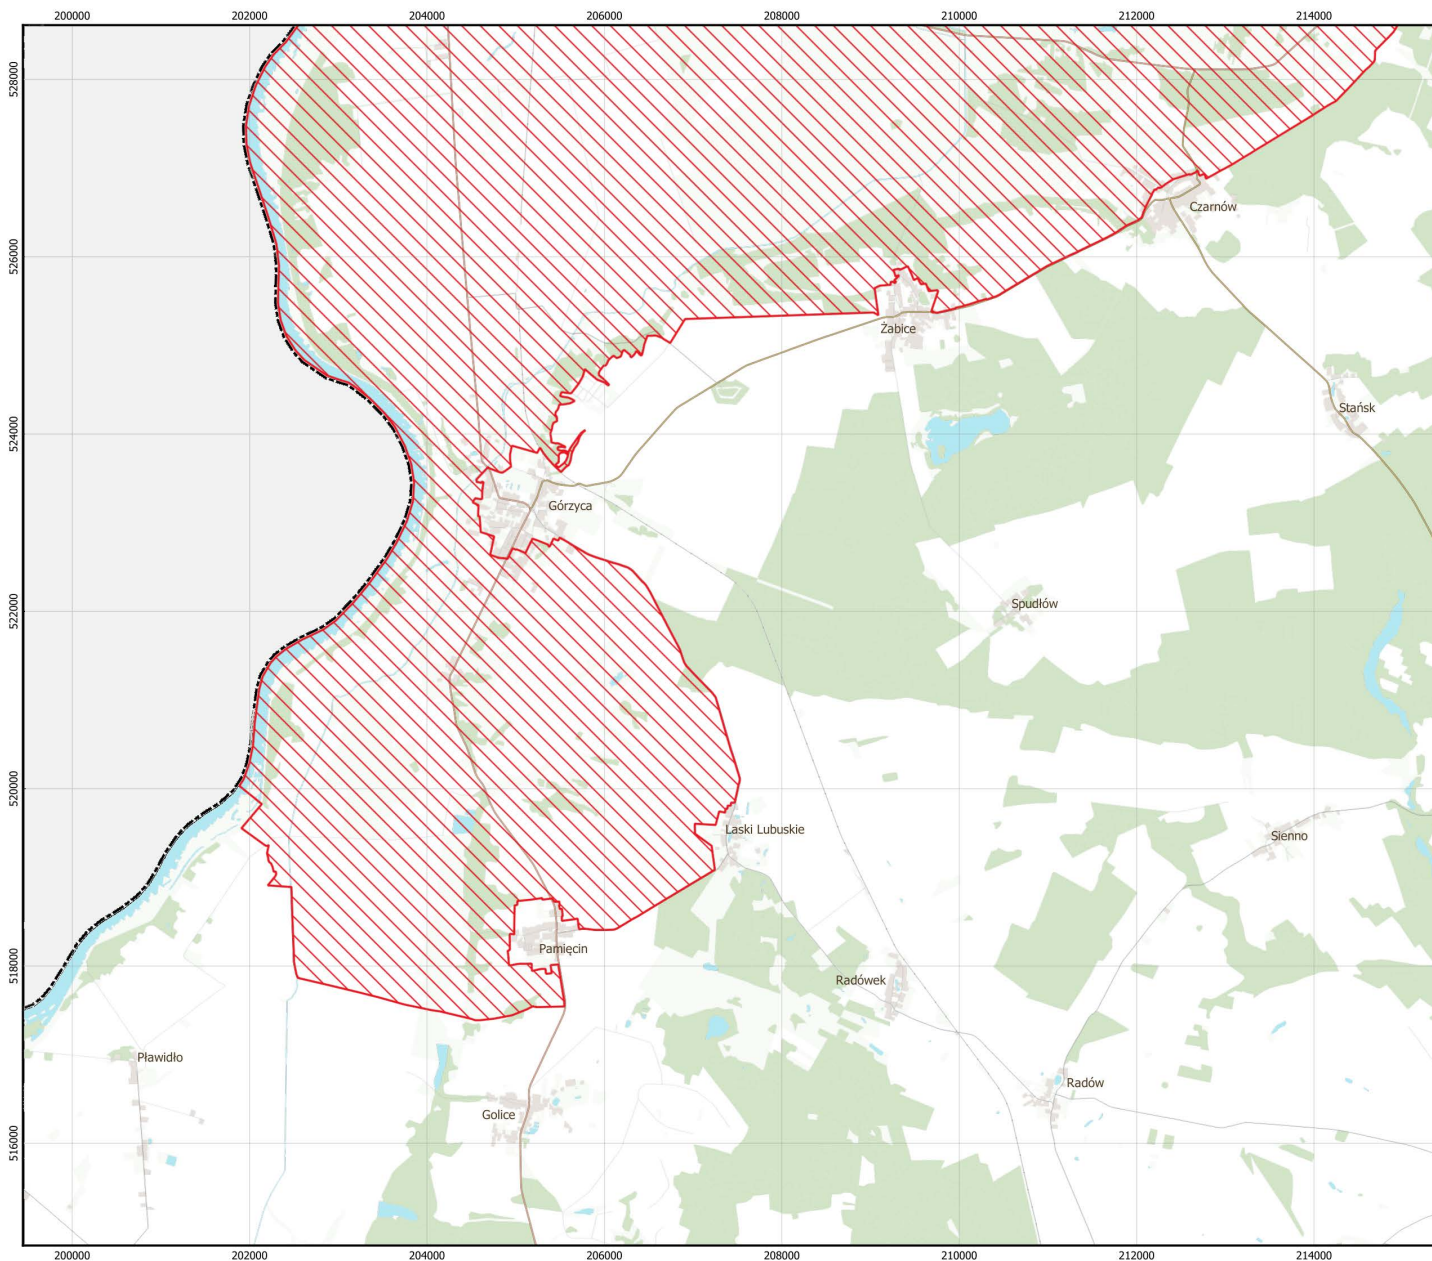

MAPA SPECJALNEGO OBSZARU OCHRONY SIEDLISK UJŚCIE WARTY (PLC080001)

MAPA SPECJALNEGO OBSZARU OCHRONY SIEDLISK

UJŚCIE WARTY

PLC080001

arkusz 1/4

 specjalny obszar ochrony siedlisk

0 1 2 3 km

Układ współrzędnych płaskich prostokątnych: PL-1992

MAPA
SPECJALNEGO
OBSZARU
OCHRONY SIEDLISK

UJŚCIE WARTY

PLC080001

arkusz 2/4

 specjalny obszar ochrony siedlisk

Układ współrzędnych płaskich prostokątnych: PL-1992

MAPA
SPECJALNEGO
OBSZARU
OCHRONY SIEDLISK

UJŚCIE WARTY

PLC080001

arkusz 3/4

 specjalny obszar ochrony siedlisk

Układ współrzędnych płaskich prostokątnych: PL-1992

MAPA
SPECJALNEGO
OBSZARU
OCHRONY SIEDLISK

UJŚCIE WARTY

PLC080001

arkusz 4/4

 specjalny obszar ochrony siedlisk

Układ współrzędnych płaskich prostokątnych: PL-1992