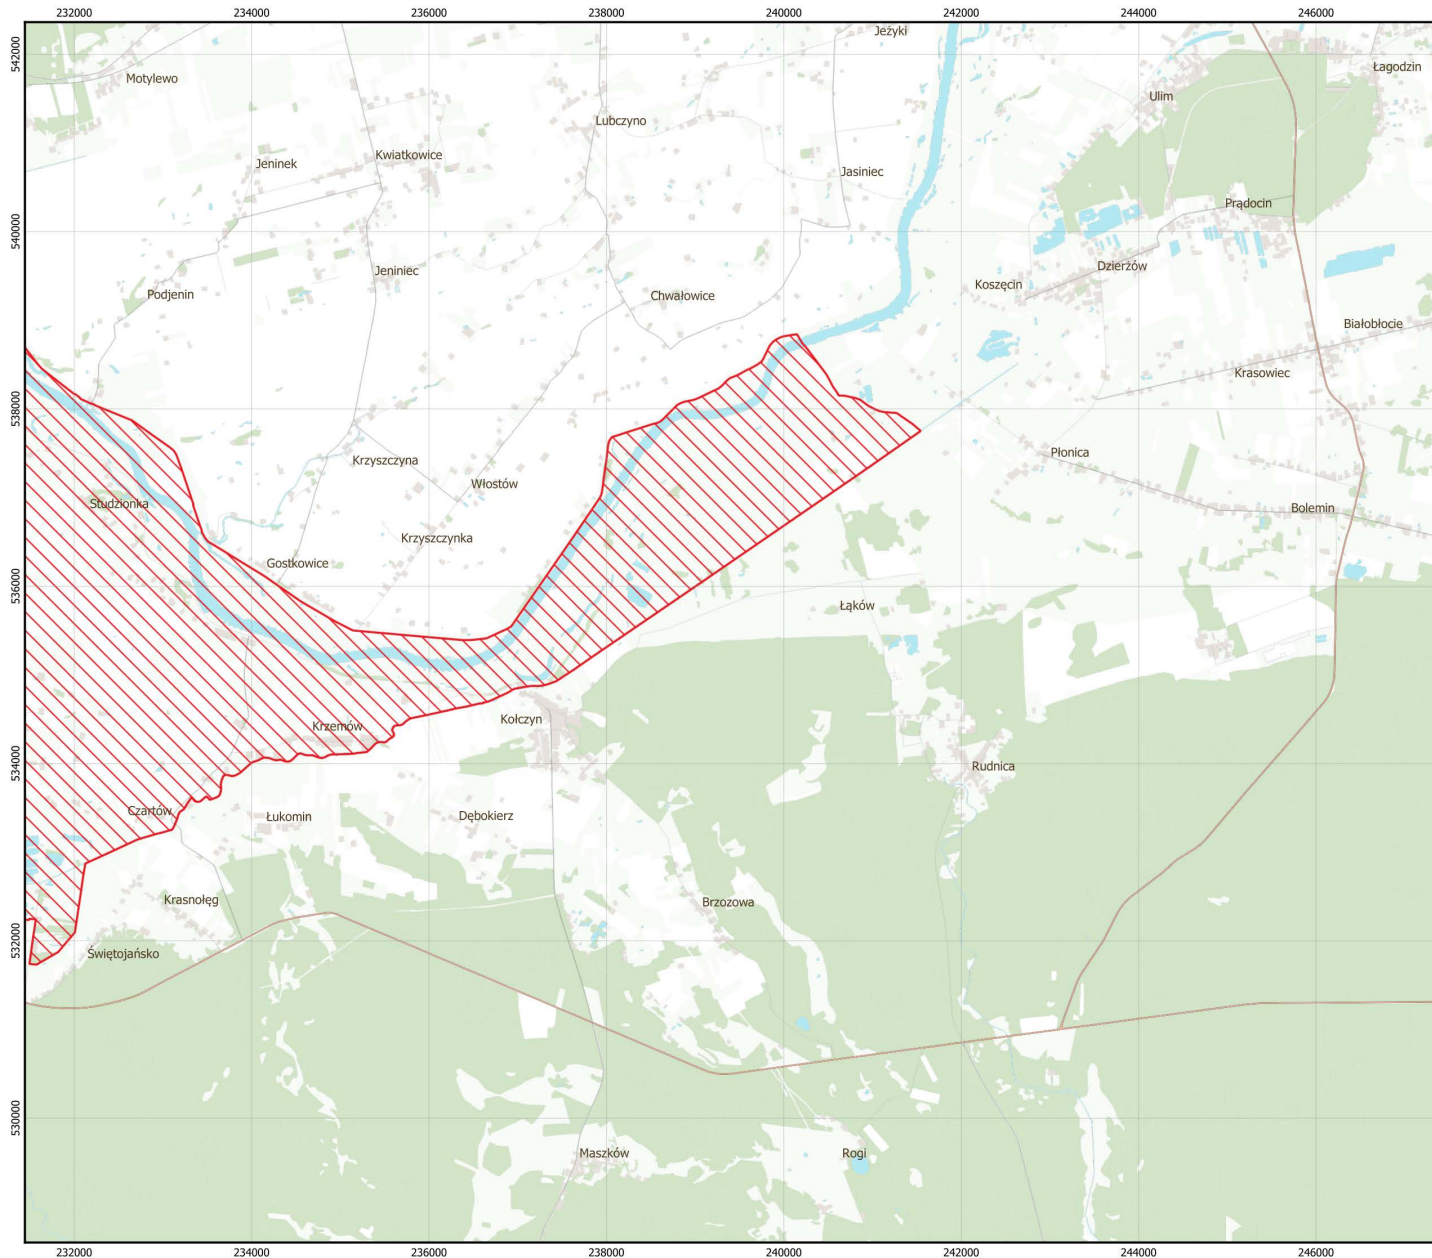

MAPA SPECJALNEGO OBSZARU OCHRONY SIEDLISK UJŚCIE WARTY (PLC080001)

MAPA SPECJALNEGO OBSZARU OCHRONY SIEDLISK

UJŚCIE WARTY

PLC080001

arkusz 1/4

 specjalny obszar ochrony siedlisk

0 1 2 3 km

Układ współrzędnych płaskich prostokątnych: PL-1992

MAPA
SPECJALNEGO
OBSZARU
OCHRONY SIEDLISK

UJŚCIE WARTY

PLC080001

arkusz 2/4

 specjalny obszar ochrony siedlisk

Układ współrzędnych płaskich prostokątnych: PL-1992

MAPA
SPECJALNEGO
OBSZARU
OCHRONY SIEDLISK

UJŚCIE WARTY

PLC080001

arkusz 3/4

 specjalny obszar ochrony siedlisk

Układ współrzędnych płaskich prostokątnych: PL-1992

MAPA
SPECJALNEGO
OBSZARU
OCHRONY SIEDLISK

UJŚCIE WARTY

PLC080001

arkusz 4/4