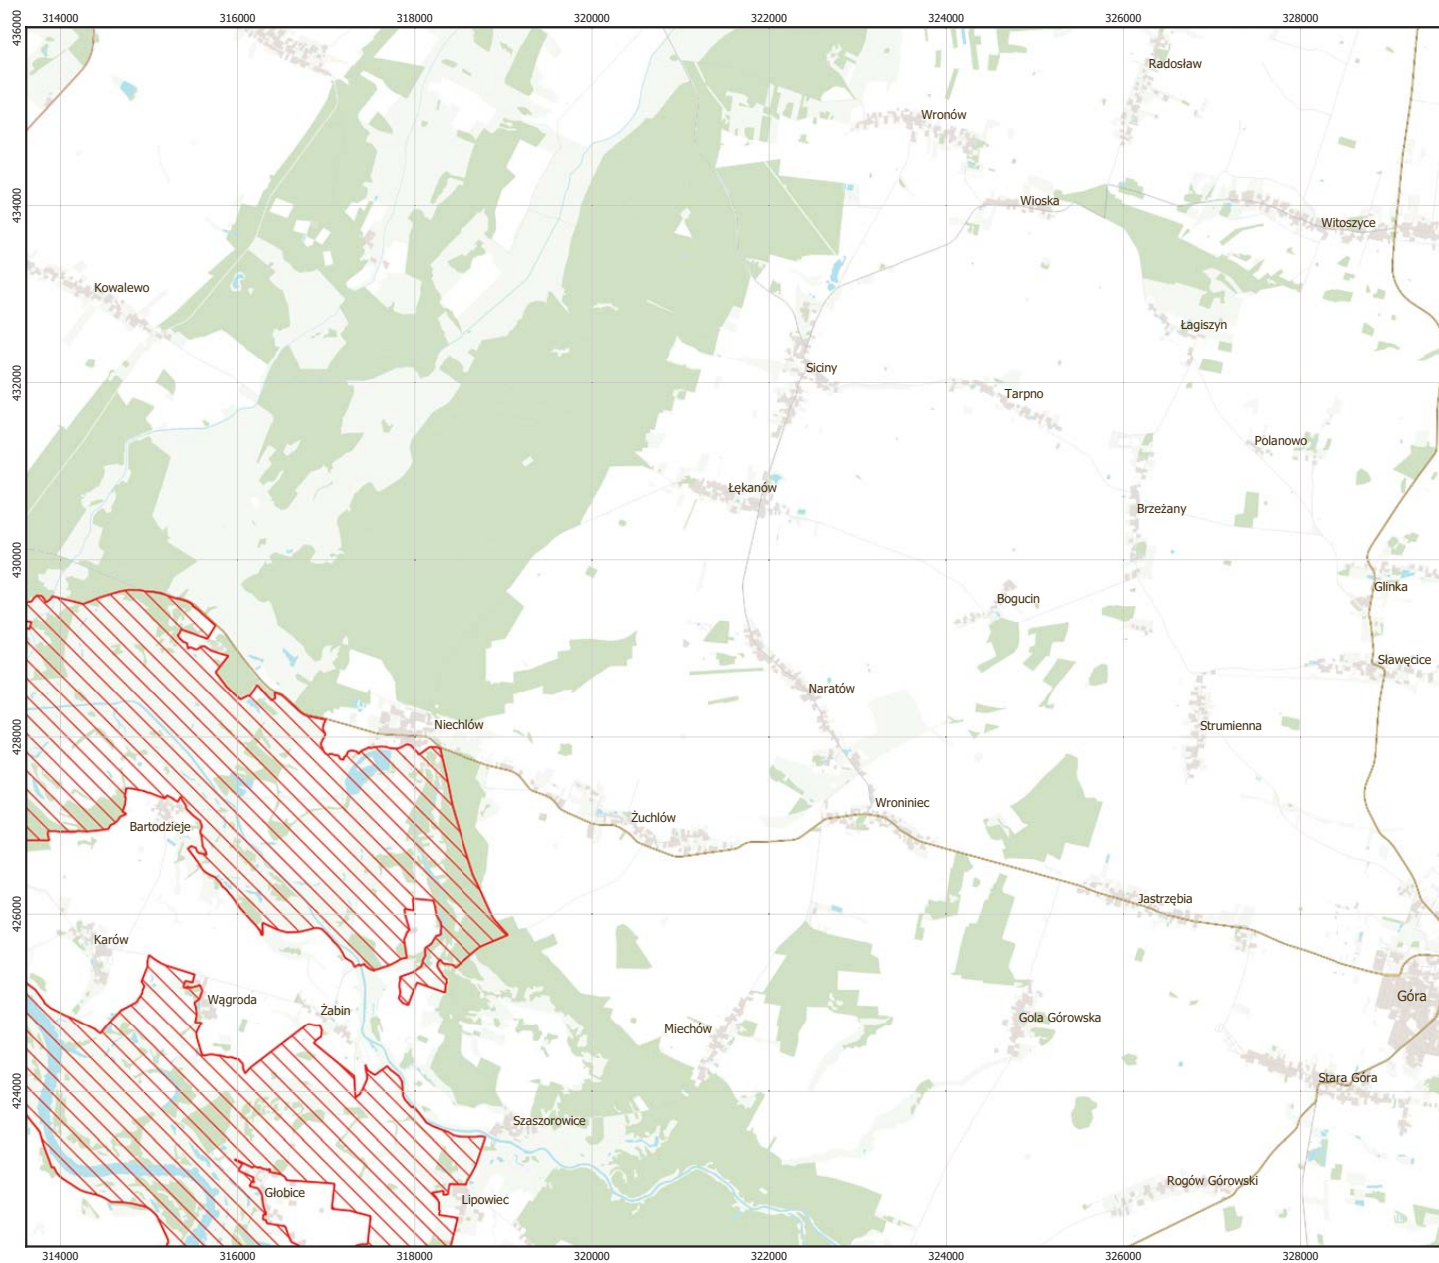

MAPA
SPECJALNEGO
OBSZARU
OCHRONY SIEDLISK

ŁĘGI ODRZAŃSKIE

PLC020002

arkusz 2/7