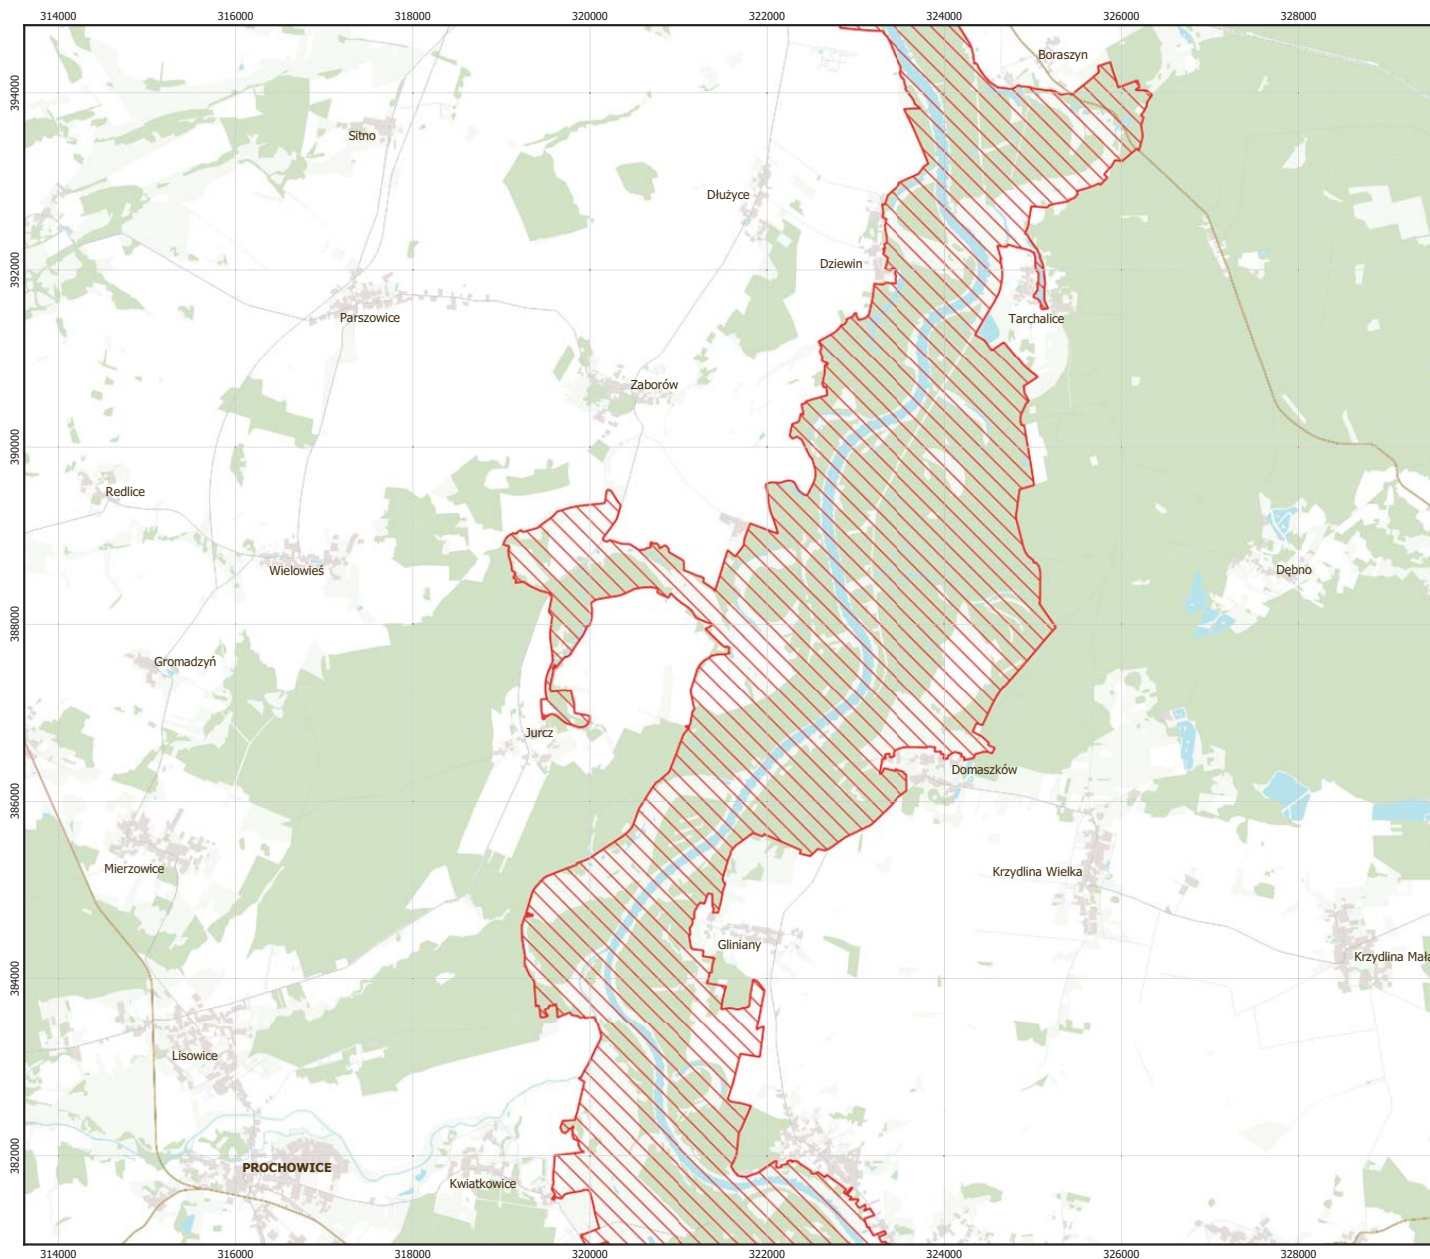

MAPA
SPECJALNEGO
OBSZARU
OCHRONY SIEDLISK

ŁĘGI ODRZAŃSKIE

PLC020002

arkusz 5/7