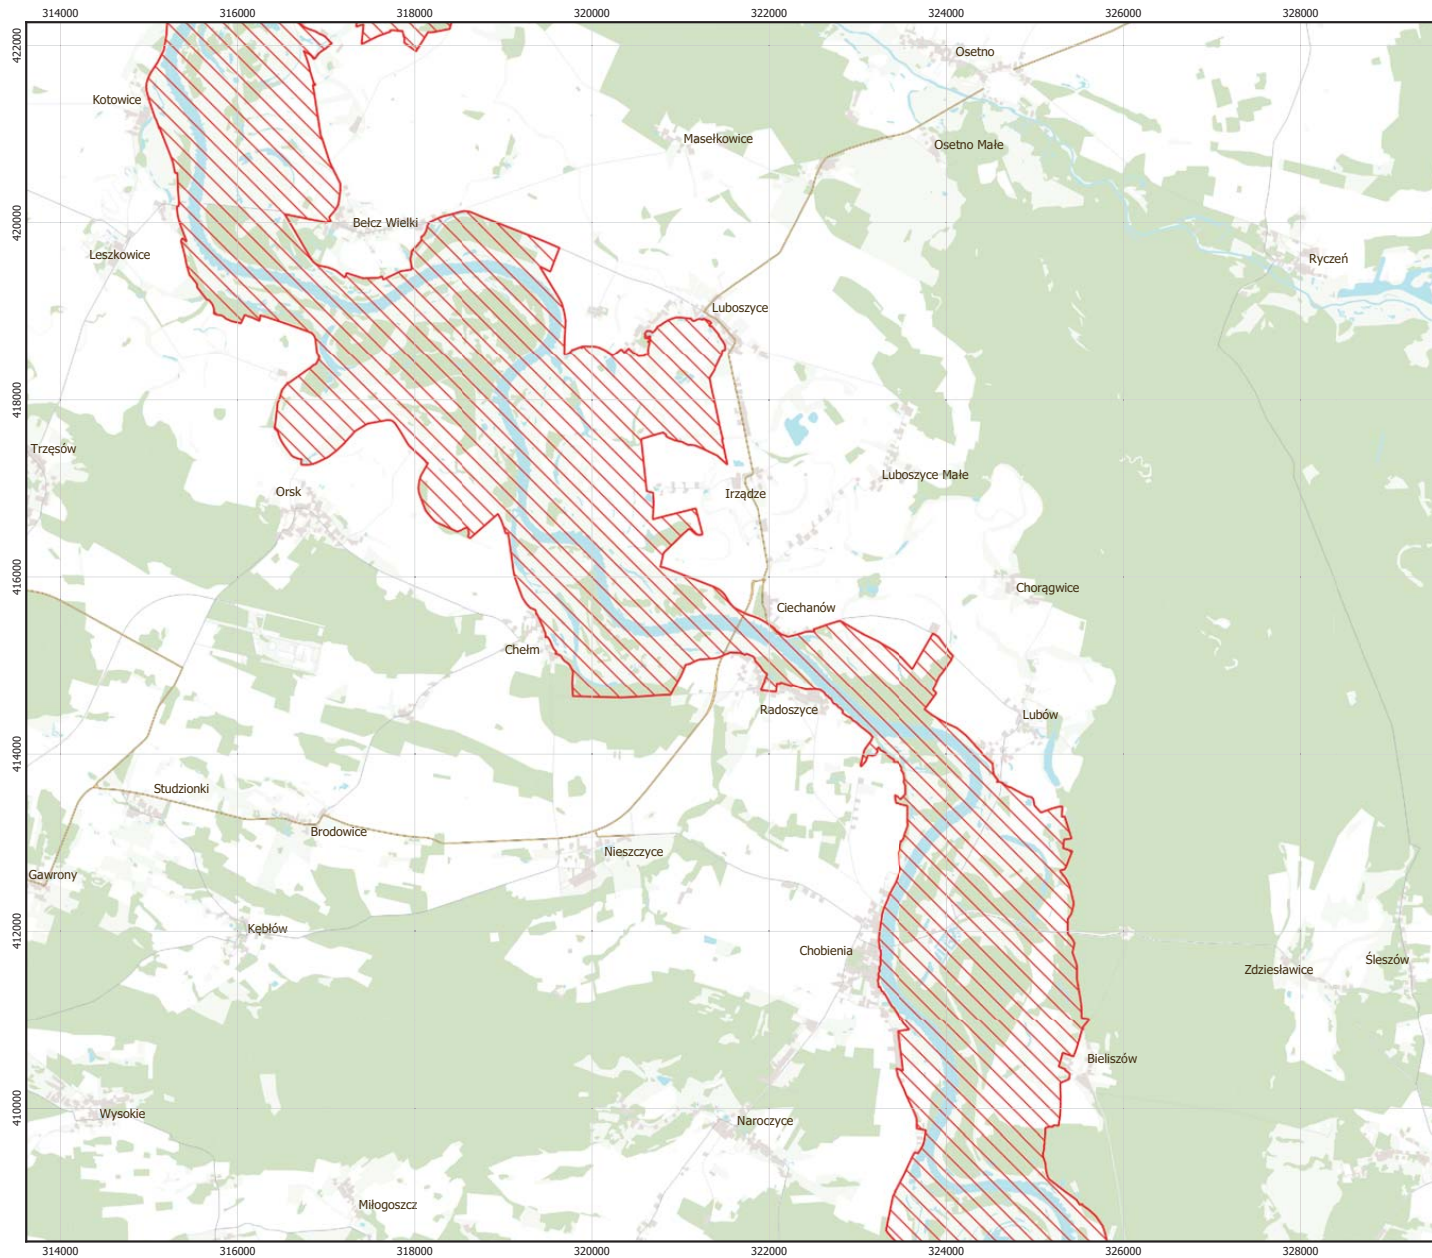

MAPA
SPECJALNEGO
OBSZARU
OCHRONY SIEDLISK

ŁĘGI ODRZAŃSKIE

PLC020002

arkusz 3/7