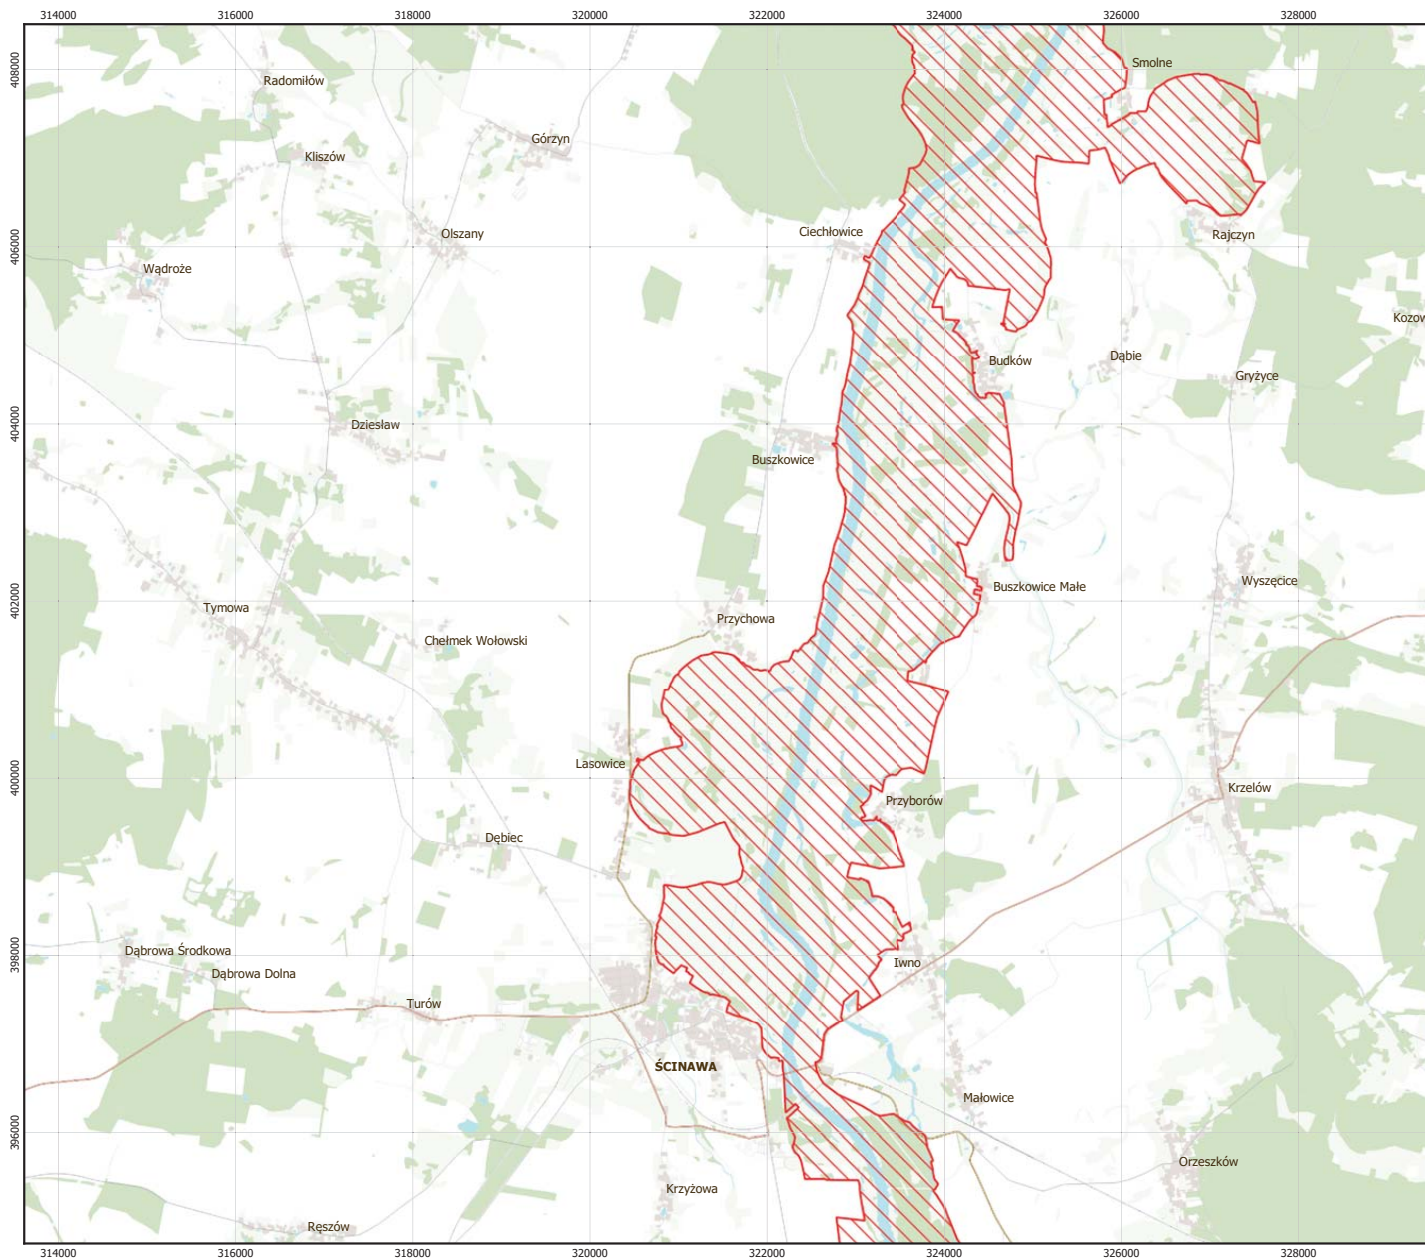

MAPA
SPECJALNEGO
OBSZARU
OCHRONY SIEDLISK

ŁĘGI ODRZAŃSKIE

PLC020002

arkusz 4/7