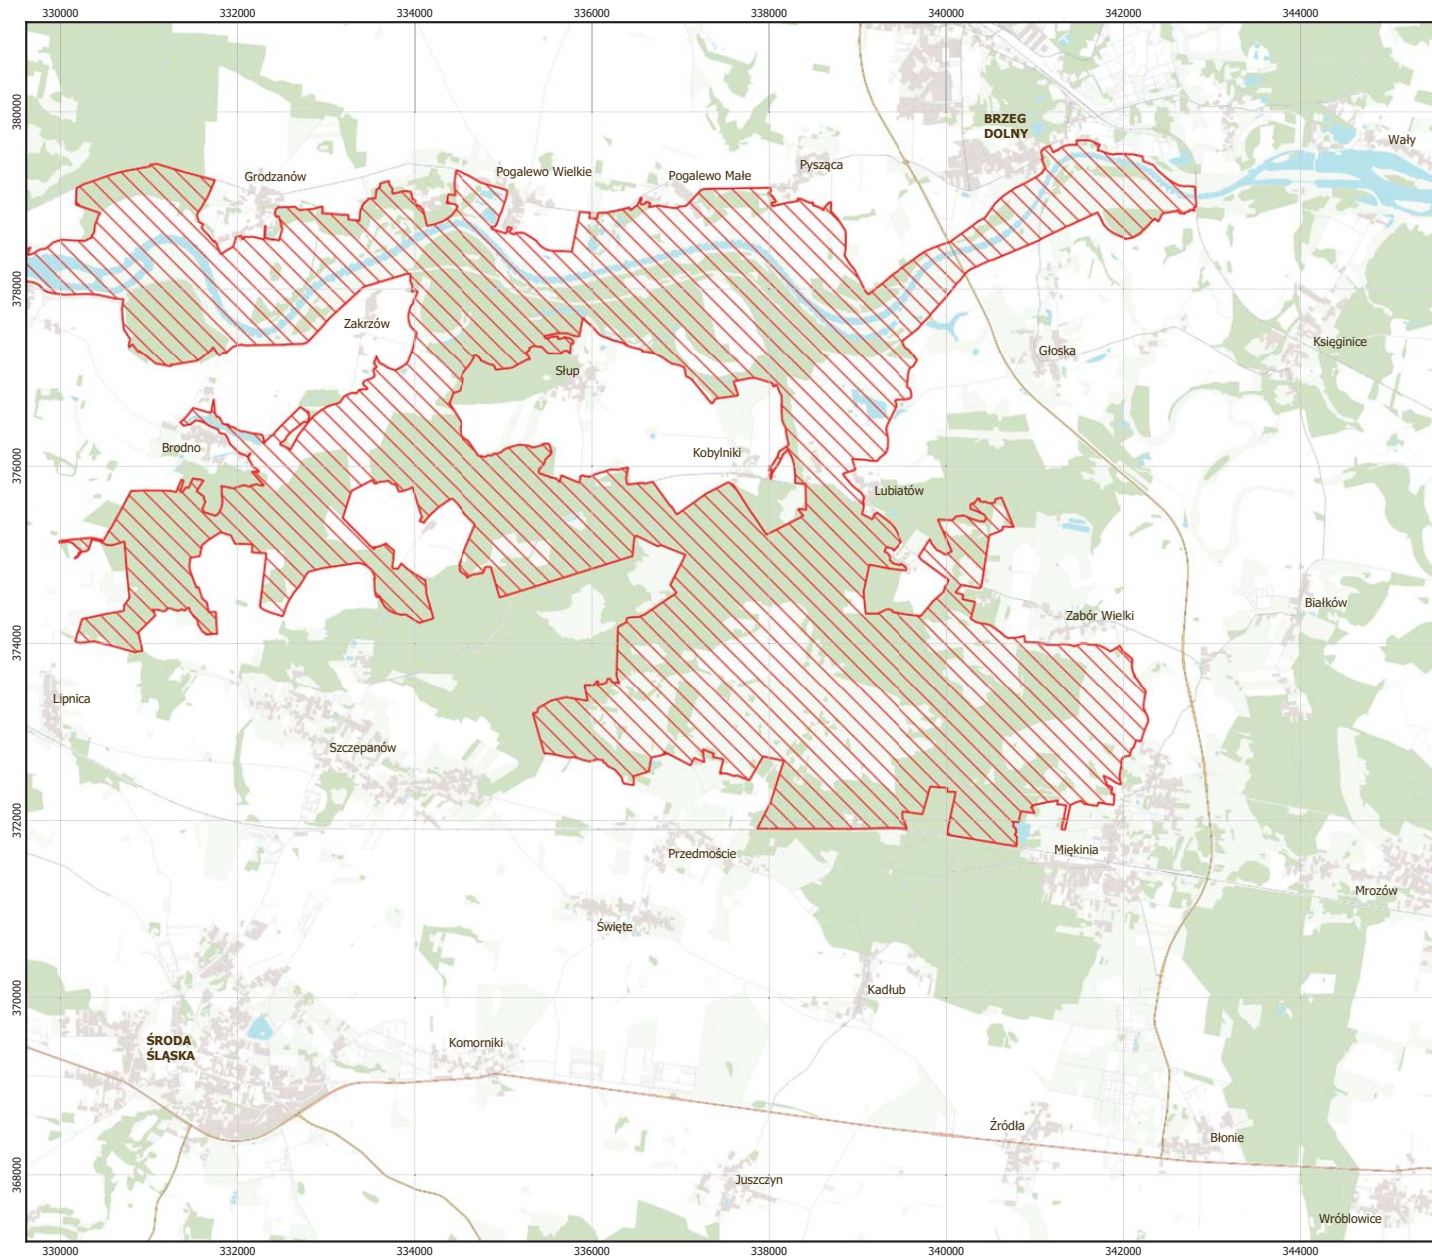

MAPA
SPECJALNEGO
OBSZARU
OCHRONY SIEDLISK

ŁĘGI ODRZAŃSKIE

PLC020002

arkusz 1/7

 specjalny obszar ochrony siedlisk

Układ współrzędnych płaskich prostokątnych: PL-1992

MAPA
SPECJALNEGO
OBSZARU
OCHRONY SIEDLISK

Układ współrzędnych płaskich prostokątnych: PL-1992

MAPA
SPECJALNEGO
OBSZARU
OCHRONY SIEDLISK

ŁĘGI ODRZAŃSKIE

PLC020002

arkusz 5/7

 specjalny obszar ochrony siedlisk

Układ współrzędnych płaskich prostokątnych: PL-1992

MAPA
SPECJALNEGO
OBSZARU
OCHRONY SIEDLISK

ŁĘGI ODRZAŃSKIE

PLC020002

arkusz 6/7

 specjalny obszar ochrony siedlisk

Układ współrzędnych płaskich prostokątnych: PL-1992

MAPA
SPECJALNEGO
OBSZARU
OCHRONY SIEDLISK

ŁĘGI ODRZAŃSKIE

PLC020002

arkusz 7/7

 specjalny obszar ochrony siedlisk

0 1 2 3 km

Układ współrzędnych płaskich prostokątnych: PL-1992