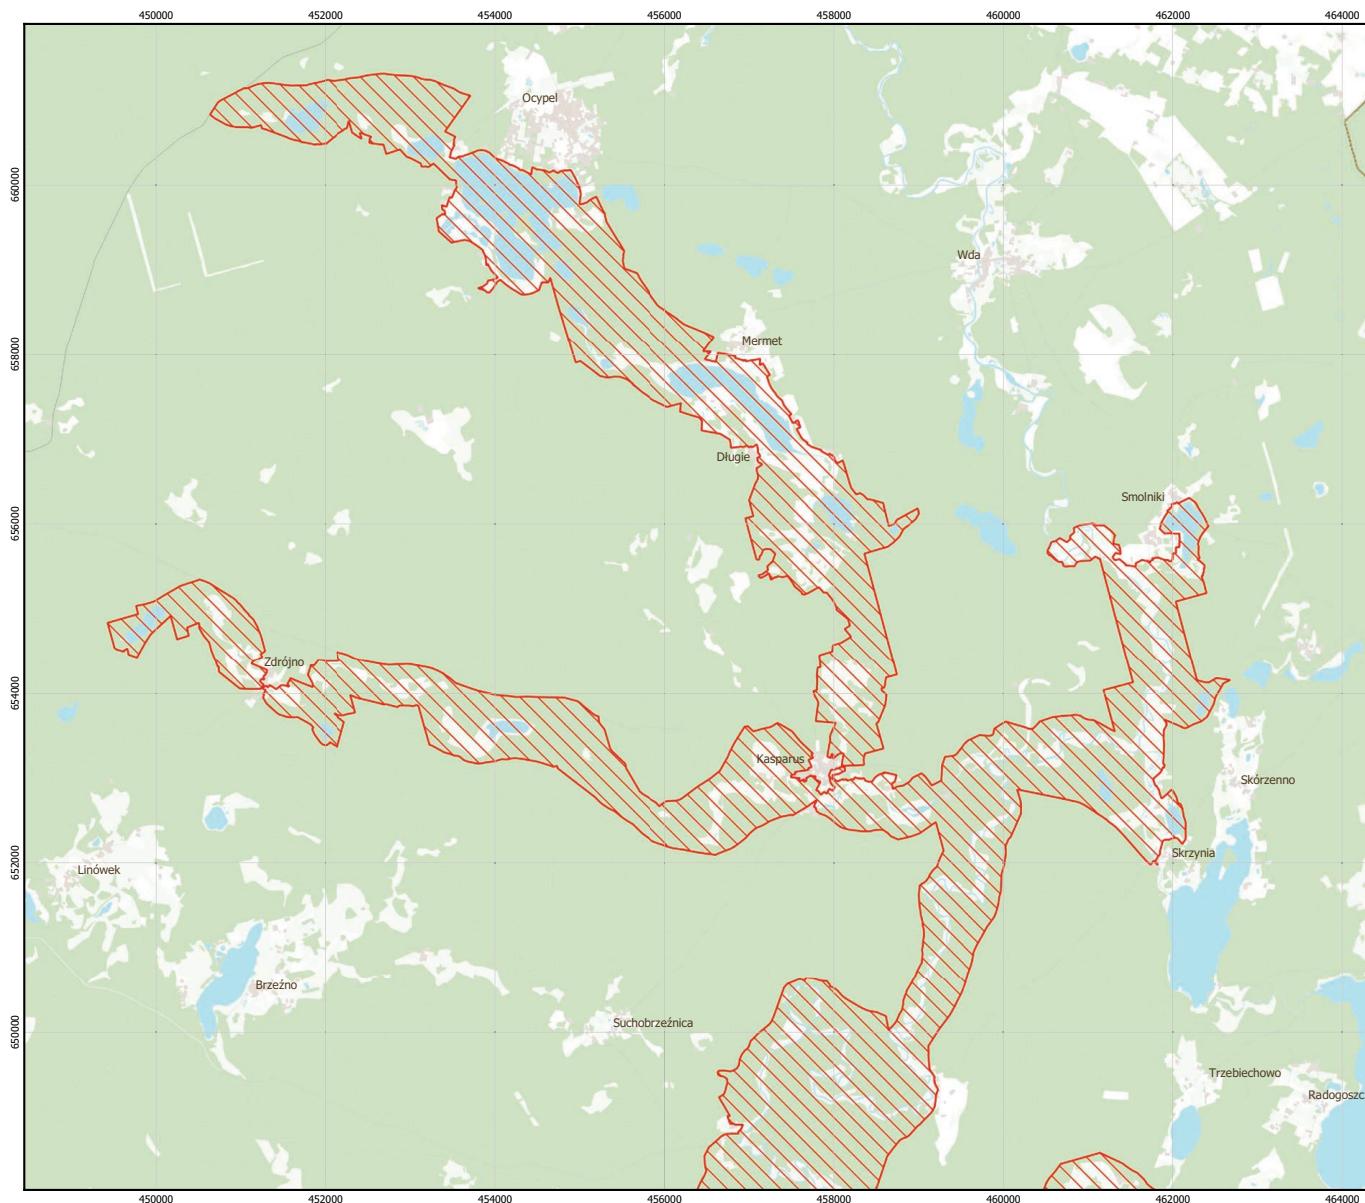

MAPA SPECJALNEGO OBSZARU OCHRONY SIEDLISK SANDR WDY (PLH040017)

MAPA SPECJALNEGO OBSZARU OCHRONY SIEDLISK

SANDR WDY

PLH040017

arkusz 1/2

 specjalny obszar ochrony siedlisk

Układ współrzędnych płaskich prostokątnych: PL-1992

MAPA
SPECJALNEGO
OBSZARU
OCHRONY SIEDLISK

SANDR WDY

PLH040017

arkusz 2/2

 specjalny obszar ochrony siedlisk

Układ współrzędnych płaskich prostokątnych: PL-1992