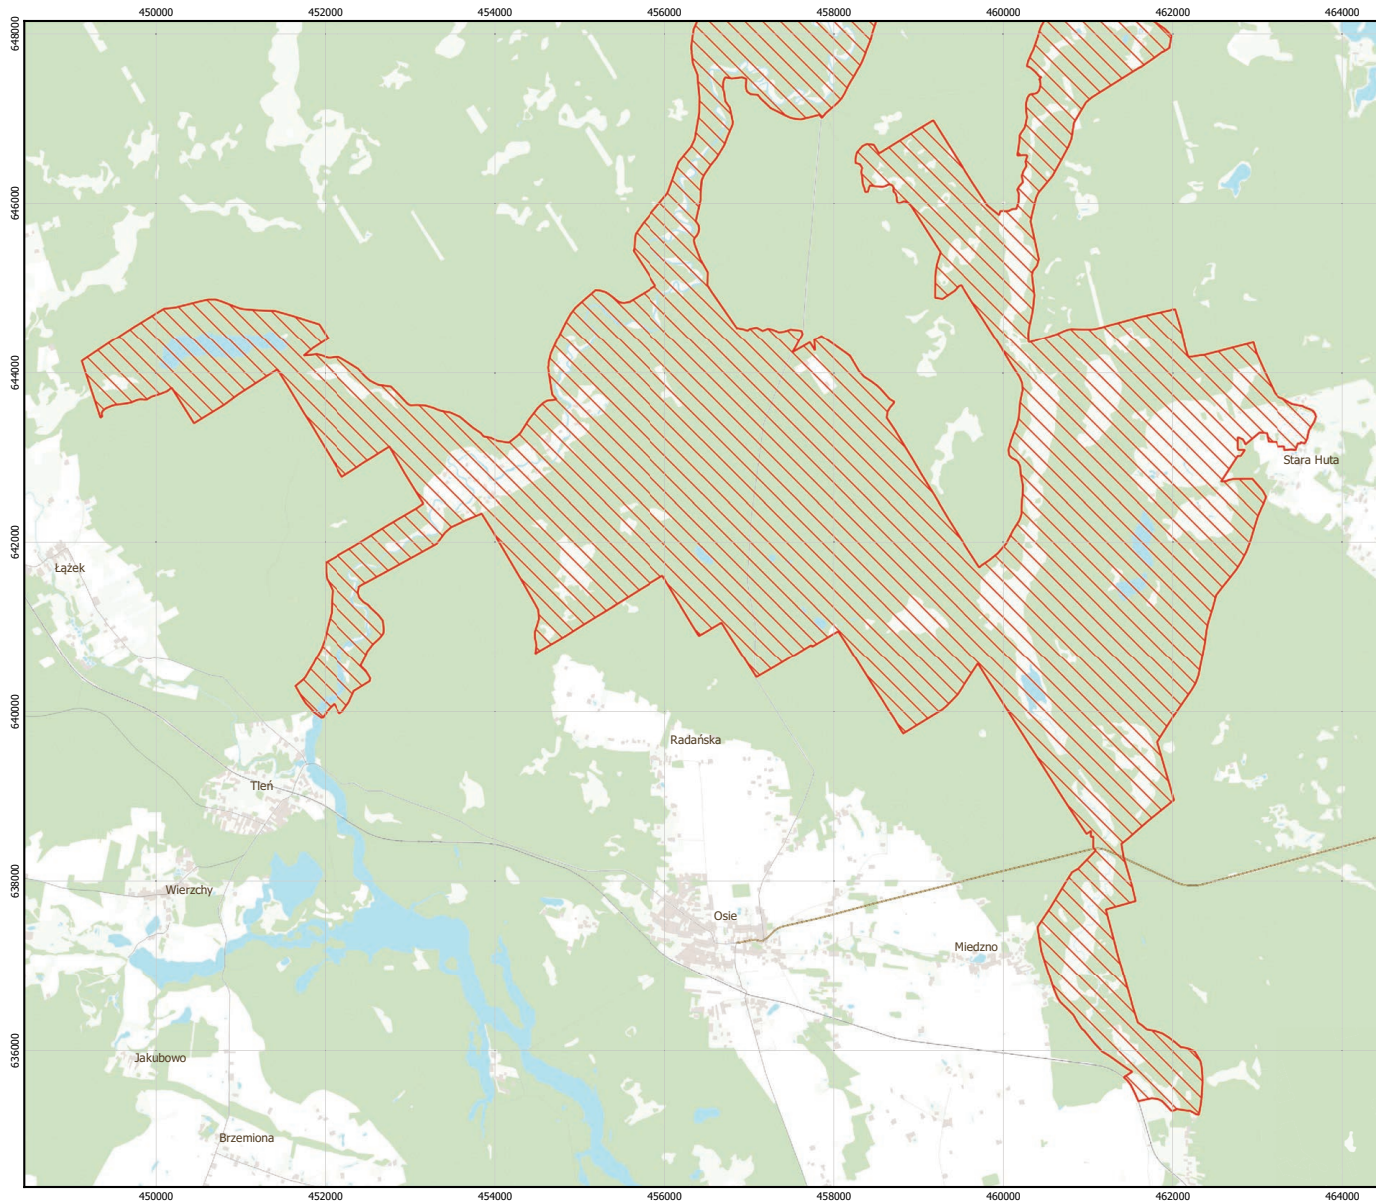

MAPA SPECJALNEGO OBSZARU OCHRONY SIEDLISK SANDR WDY (PLH040017)

MAPA SPECJALNEGO OBSZARU OCHRONY SIEDLISK

SANDR WDY

PLH040017

arkusz 1/2

 specjalny obszar ochrony siedlisk

Układ współrzędnych płaskich prostokątnych: PL-1992

MAPA
SPECJALNEGO
OBSZARU
OCHRONY SIEDLISK

SANDR WDY

PLH040017

arkusz 2/2

 specjalny obszar ochrony siedlisk

Układ współrzędnych płaskich prostokątnych: PL-1992