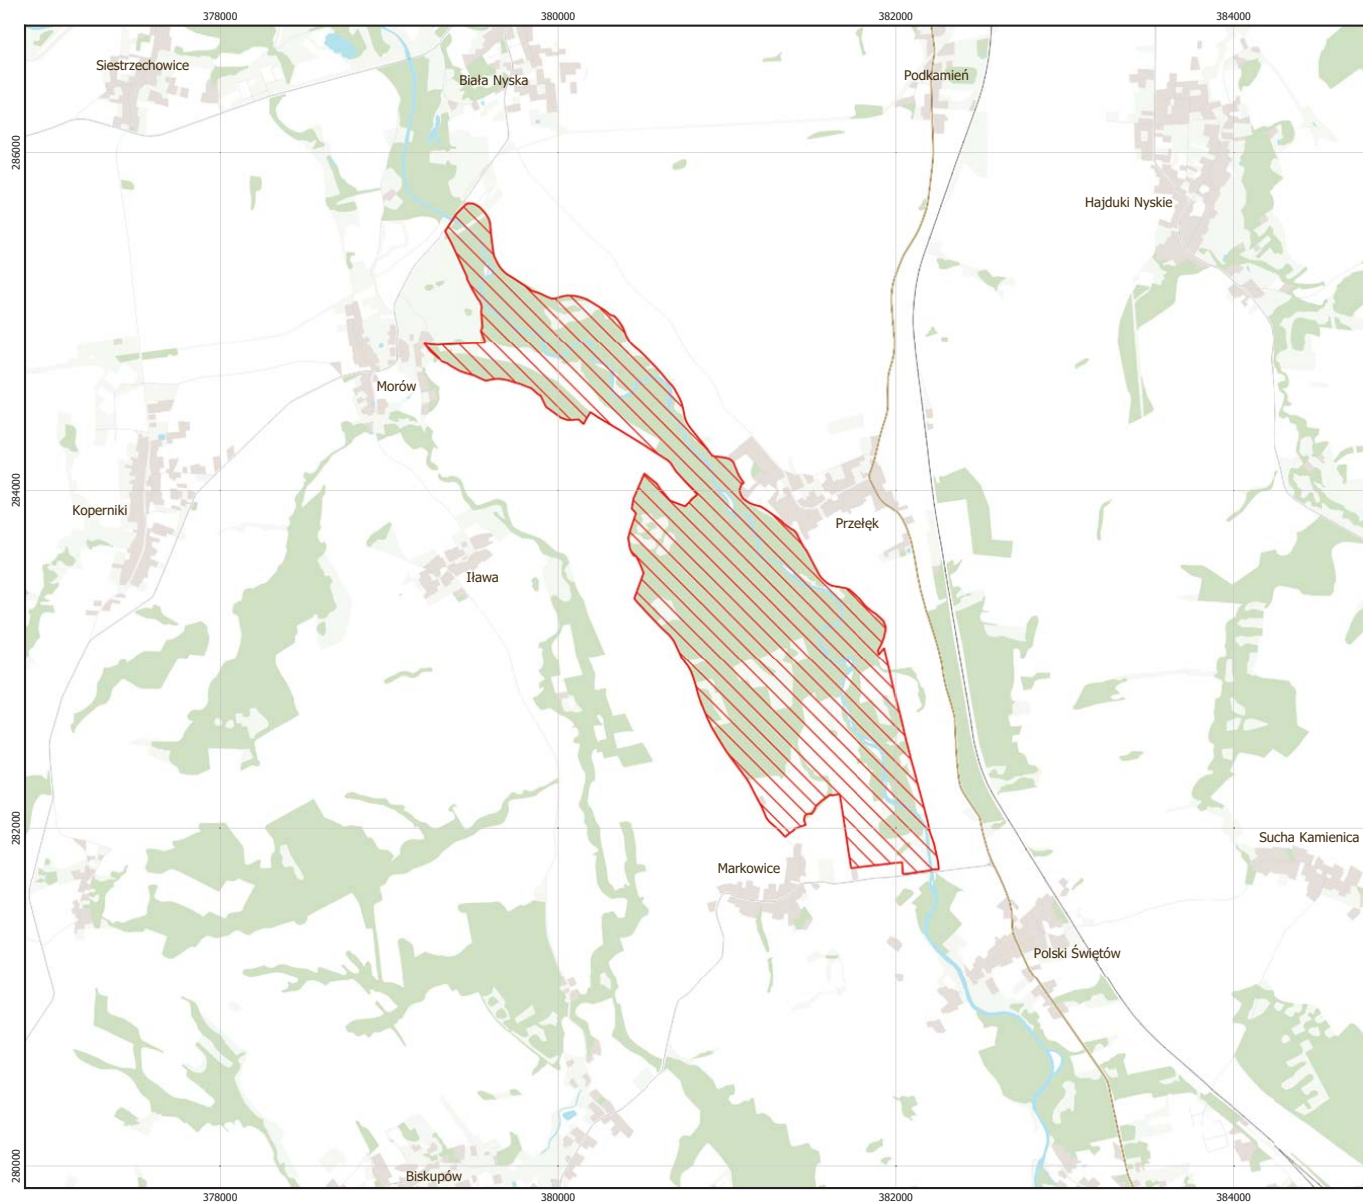

MAPA SPECJALNEGO OBSZARU OCHRONY SIEDLISK PRZYŁĘK NAD BIAŁĄ GŁUCHOŁASKĄ (PLH160016)

MAPA  
SPECJALNEGO  
OBSZARU  
OCHRONY SIEDLISK  
PRZYŁĘK NAD BIAŁĄ  
GŁUCHOŁASKĄ  
PLH160016

arkusz 1/1

 specjalny obszar ochrony siedlisk

0 0,5 1 1,5 km

Układ współrzędnych płaskich prostokątnych: PL-1992