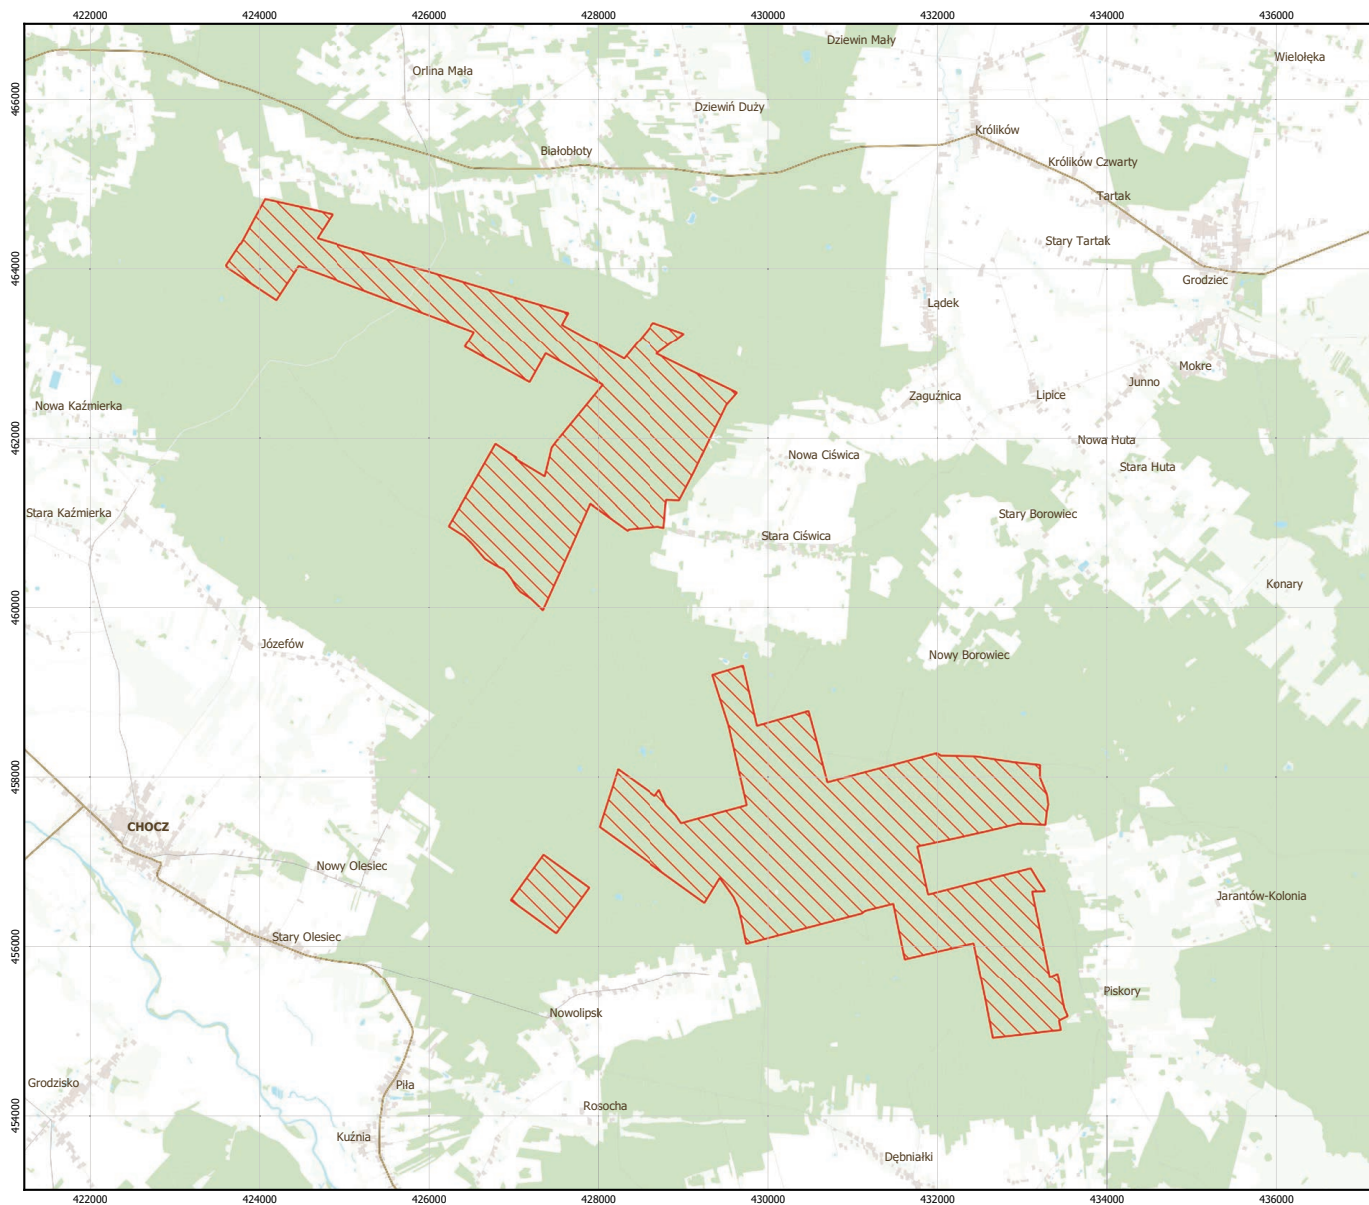

MAPA SPECJALNEGO OBSZARU OCHRONY SIEDLISK PUSZCZA PYZDRSKA (PLH300060)

MAPA SPECJALNEGO OBSZARU OCHRONY SIEDLISK PUSZCZA PYZDRSKA PLH300060

arkusz 1/1

 specjalny obszar ochrony siedlisk

0 1 2 3 km

Układ współrzędnych płaskich prostokątnych: PL-1992