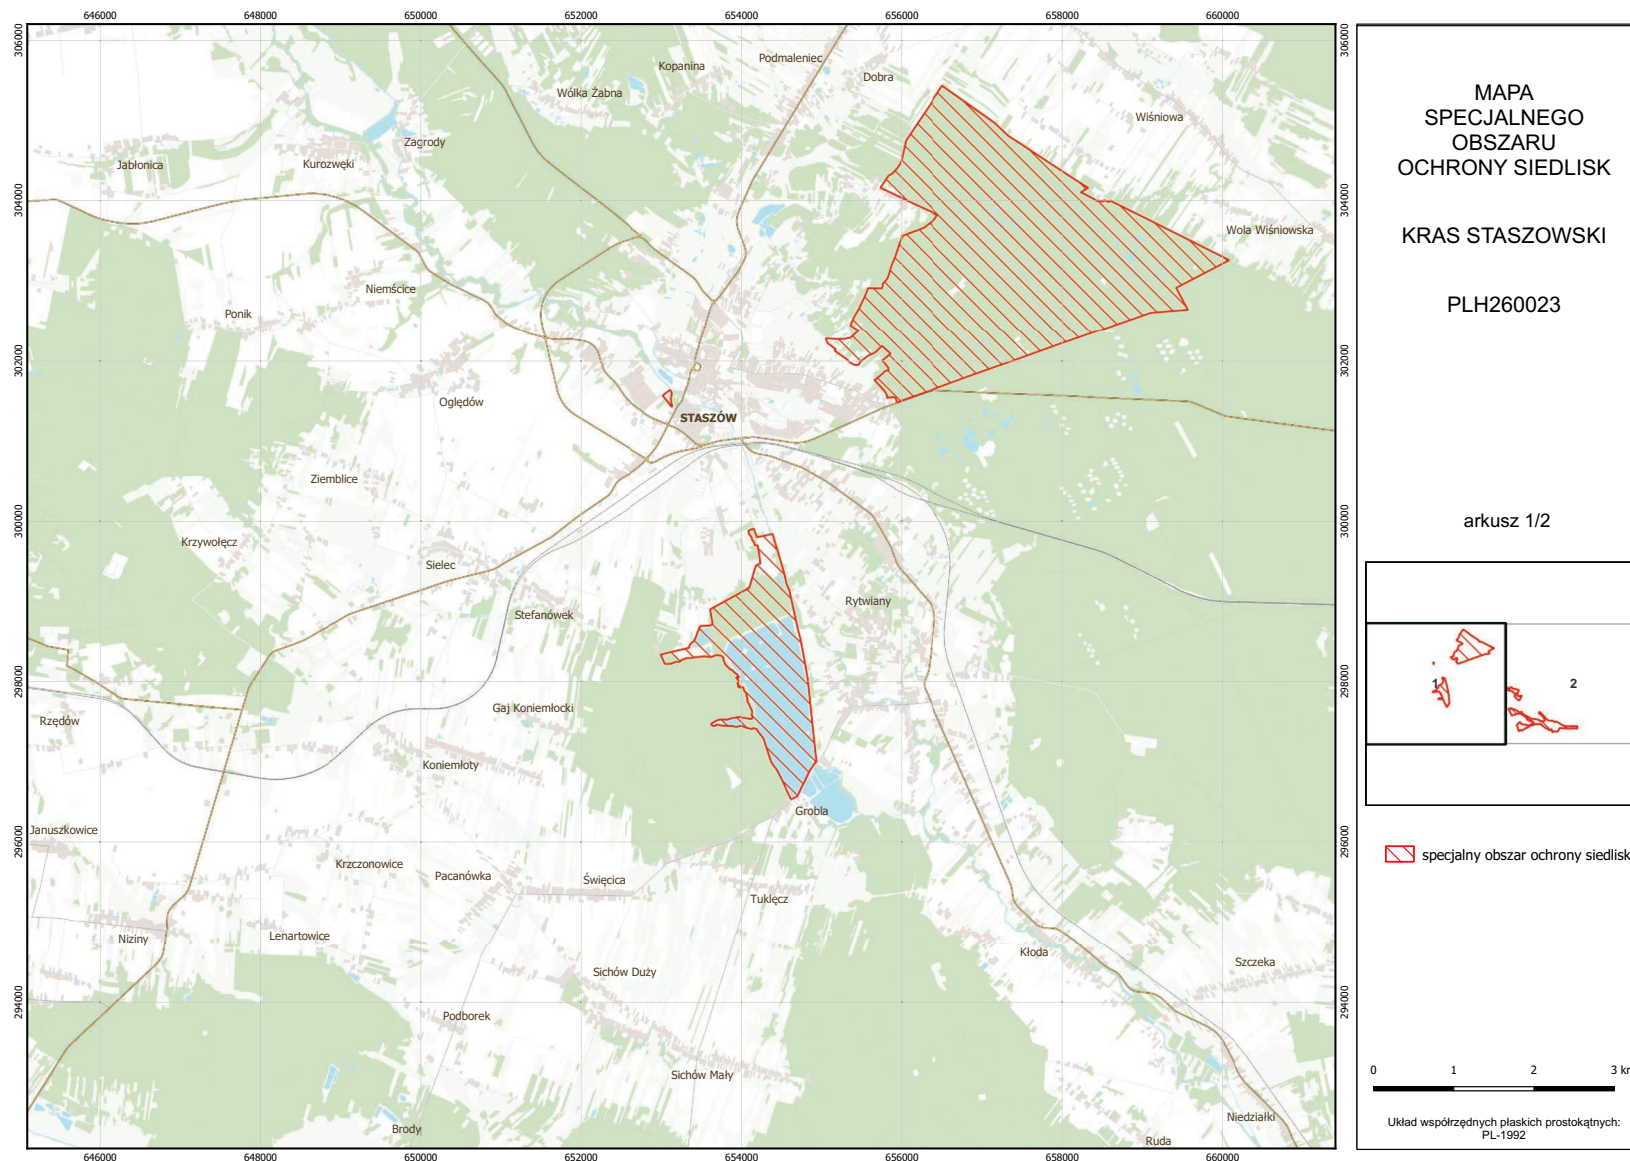

MAPA SPECJALNEGO OBSZARU OCHRONY SIEDLISK KRAS STASZOWSKI (PLH260023)

MAPA
SPECJALNEGO
OBSZARU
OCHRONY SIEDLISK
KRAS STASZOWSKI
PLH260023

arkusz 1/2

 specjalny obszar ochrony siedlisk

0 1 2 3 km

Układ współrzędnych płaskich prostokątnych:
PL-1992

MAPA
SPECJALNEGO
OBSZARU
OCHRONY SIEDLISK

KRAS STASZOWSKI

PLH260023

arkusz 2/2

 specjalny obszar ochrony siedlisk

0 1 2 3 km

Układ współrzędnych płaskich prostokątnych:
PL-1992