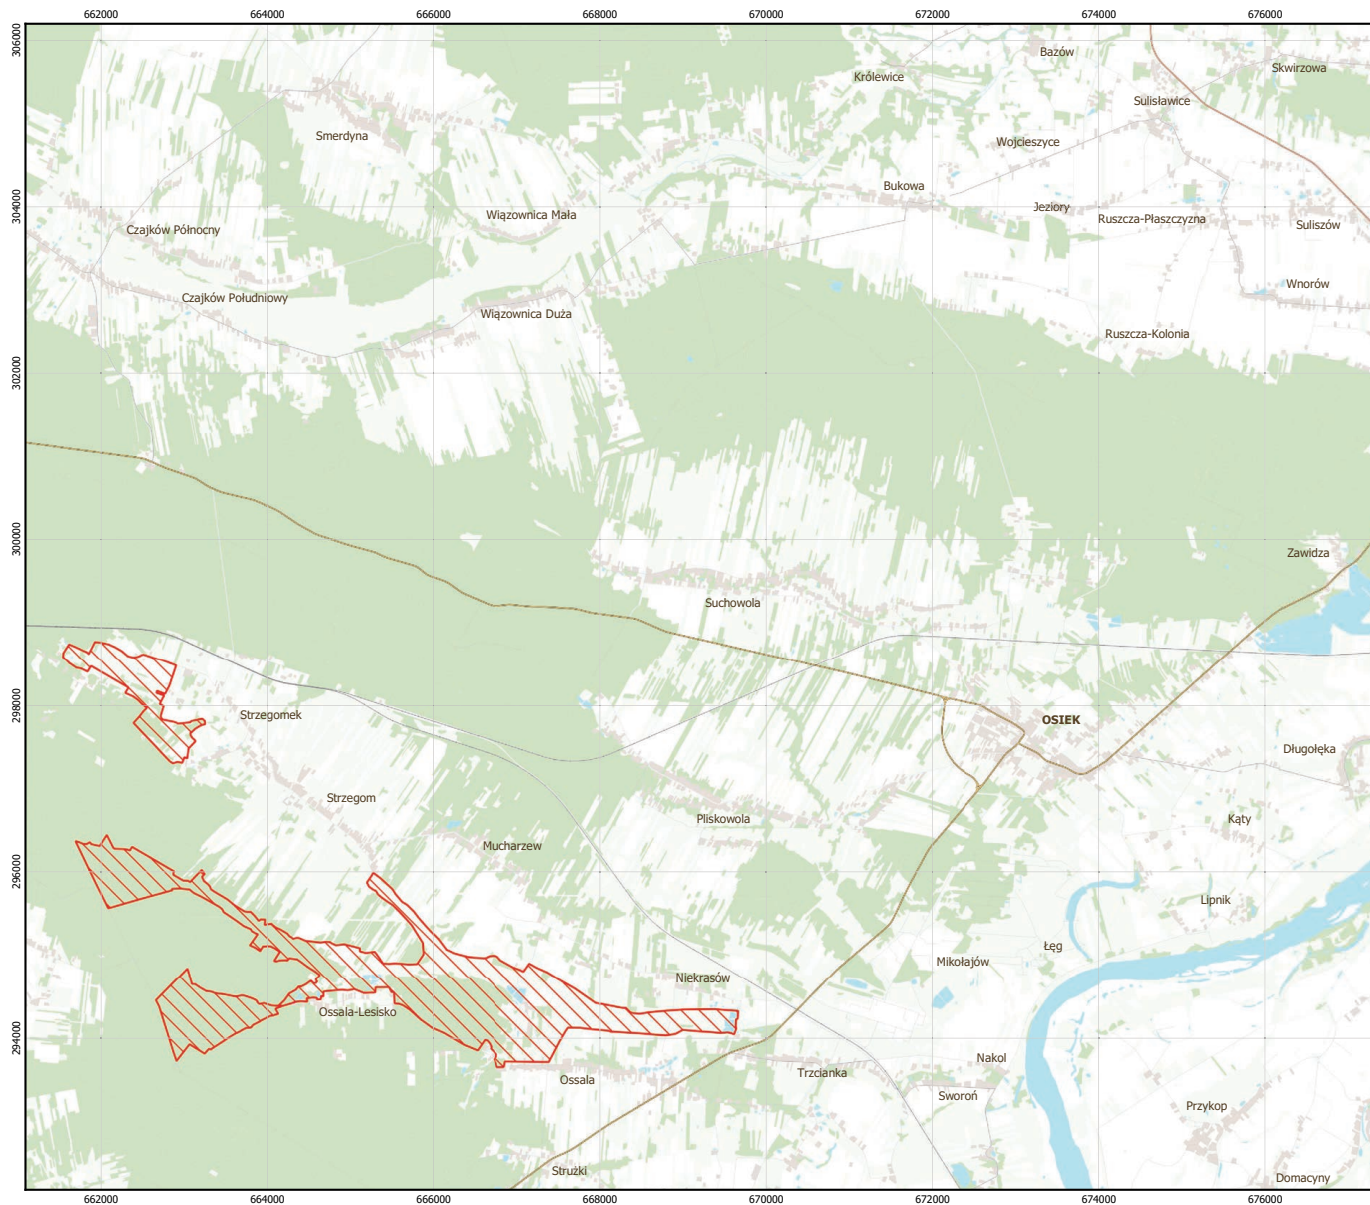

MAPA SPECJALNEGO OBSZARU OCHRONY SIEDLISK KRAS STASZOWSKI (PLH260023)

MAPA
SPECJALNEGO
OBSZARU
OCHRONY SIEDLISK
KRAS STASZOWSKI
PLH260023

arkusz 1/2

 specjalny obszar ochrony siedlisk

0 1 2 3 km

Układ współrzędnych płaskich prostokątnych:
PL-1992

MAPA
SPECJALNEGO
OBSZARU
OCHRONY SIEDLISK

KRAS STASZOWSKI

PLH260023

arkusz 2/2

 specjalny obszar ochrony siedlisk

0 1 2 3 km

Układ współrzędnych płaskich prostokątnych:
PL-1992