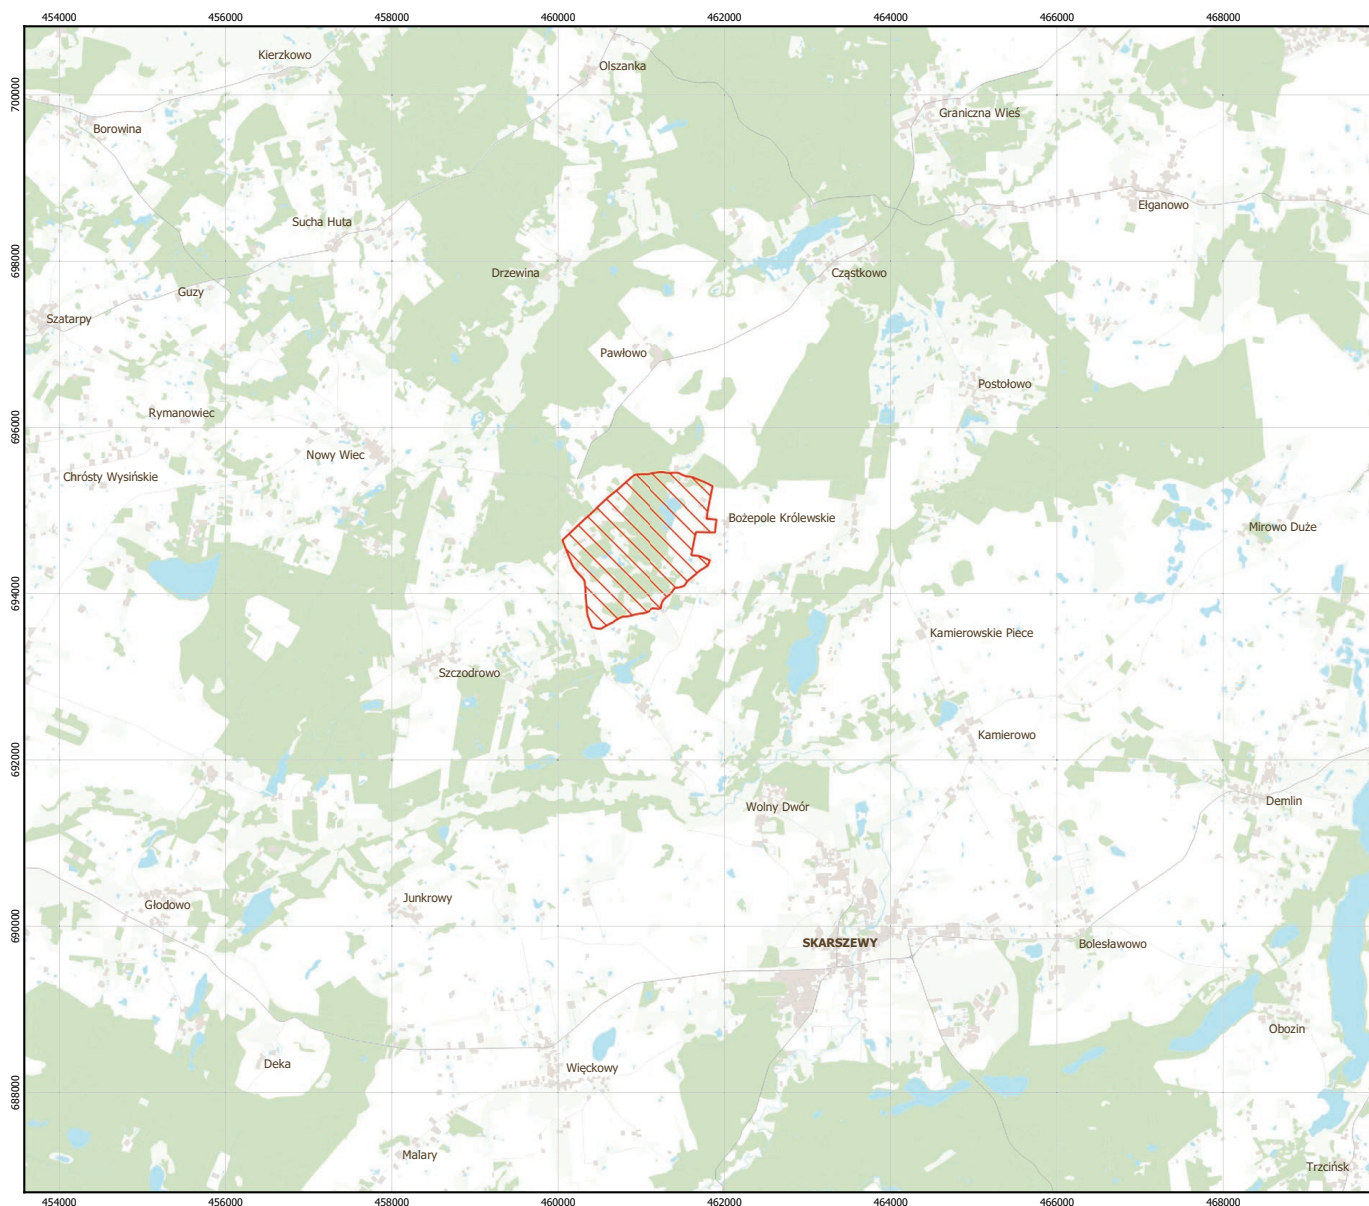

MAPA SPECJALNEGO OBSZARU OCHRONY SIEDLISK SZCZODROWO (PLH220101)

MAPA SPECJALNEGO OBSZARU OCHRONY SIEDLISK

SZCZODROWO

PLH220101

arkusz 1/1

 specjalny obszar ochrony siedlisk

0 1 2 3 km

Układ współrzędnych płaskich prostokątnych:
PL-1992