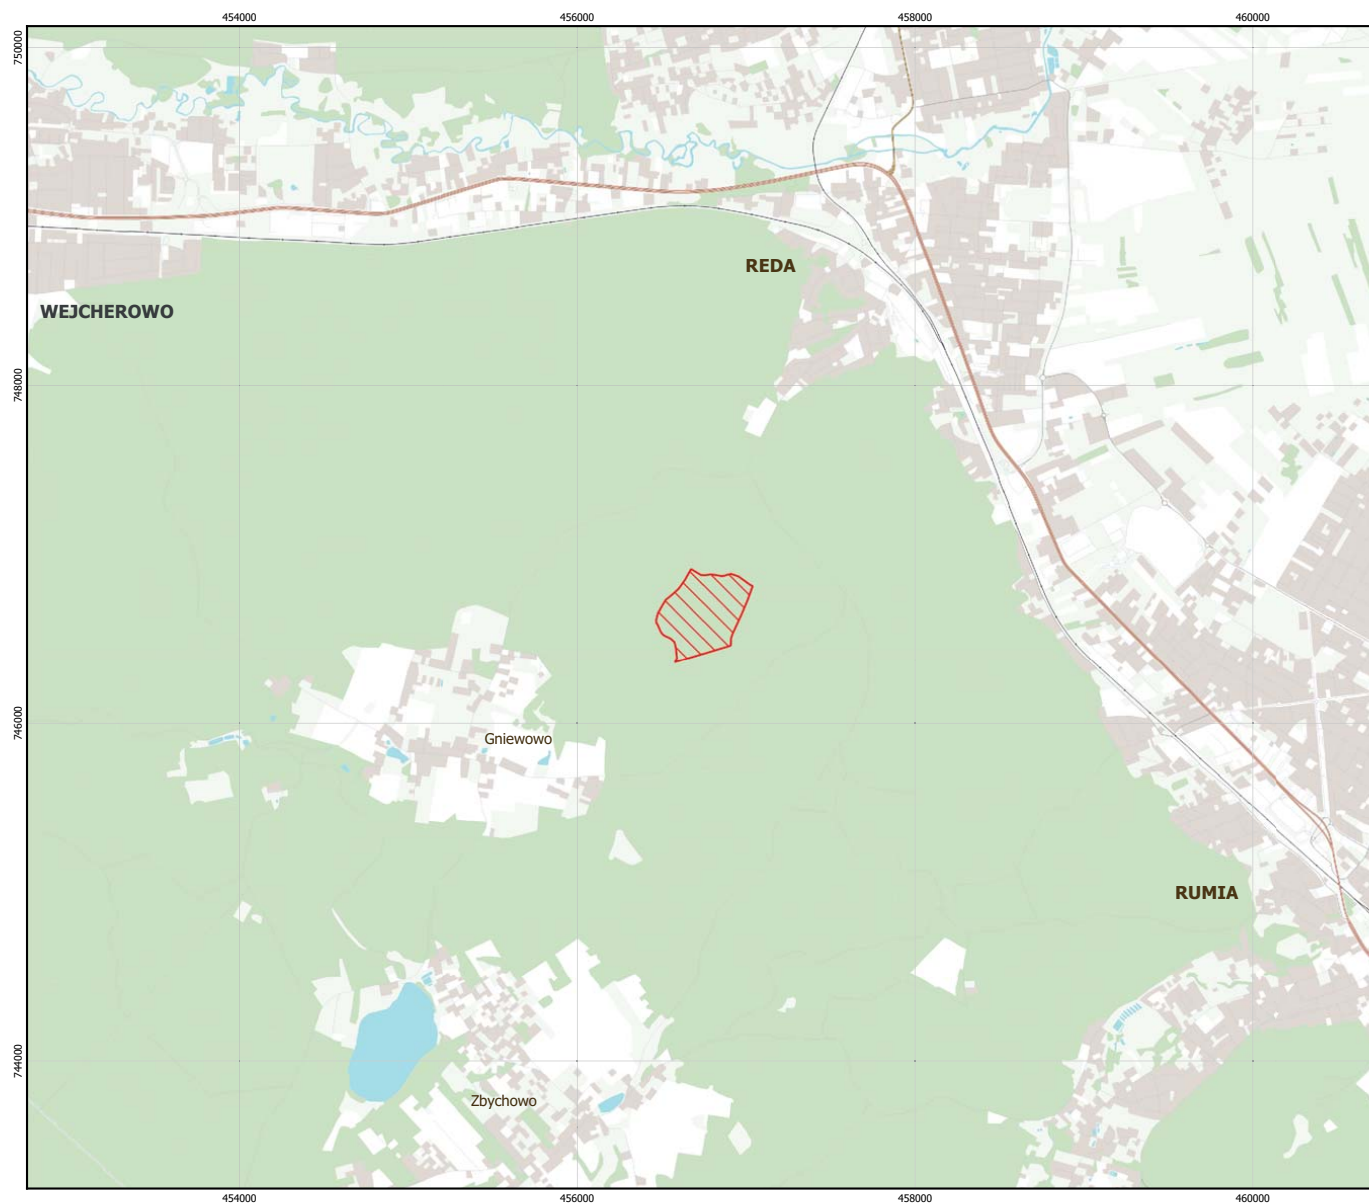

MAPA SPECJALNEGO OBSZARU OCHRONY SIEDLISK BEZLIST KOŁO GNIEWOWA (PLH220102)

MAPA  
SPECJALNEGO  
OBSZARU  
OCHRONY SIEDLISK

BEZLIST KOŁO  
GNIEWOWA

PLH220102

arkusz 1/1

 specjalny obszar ochrony siedlisk

0 0,5 1 1,5 km

Układ współrzędnych płaskich prostokątnych:  
PL-1992