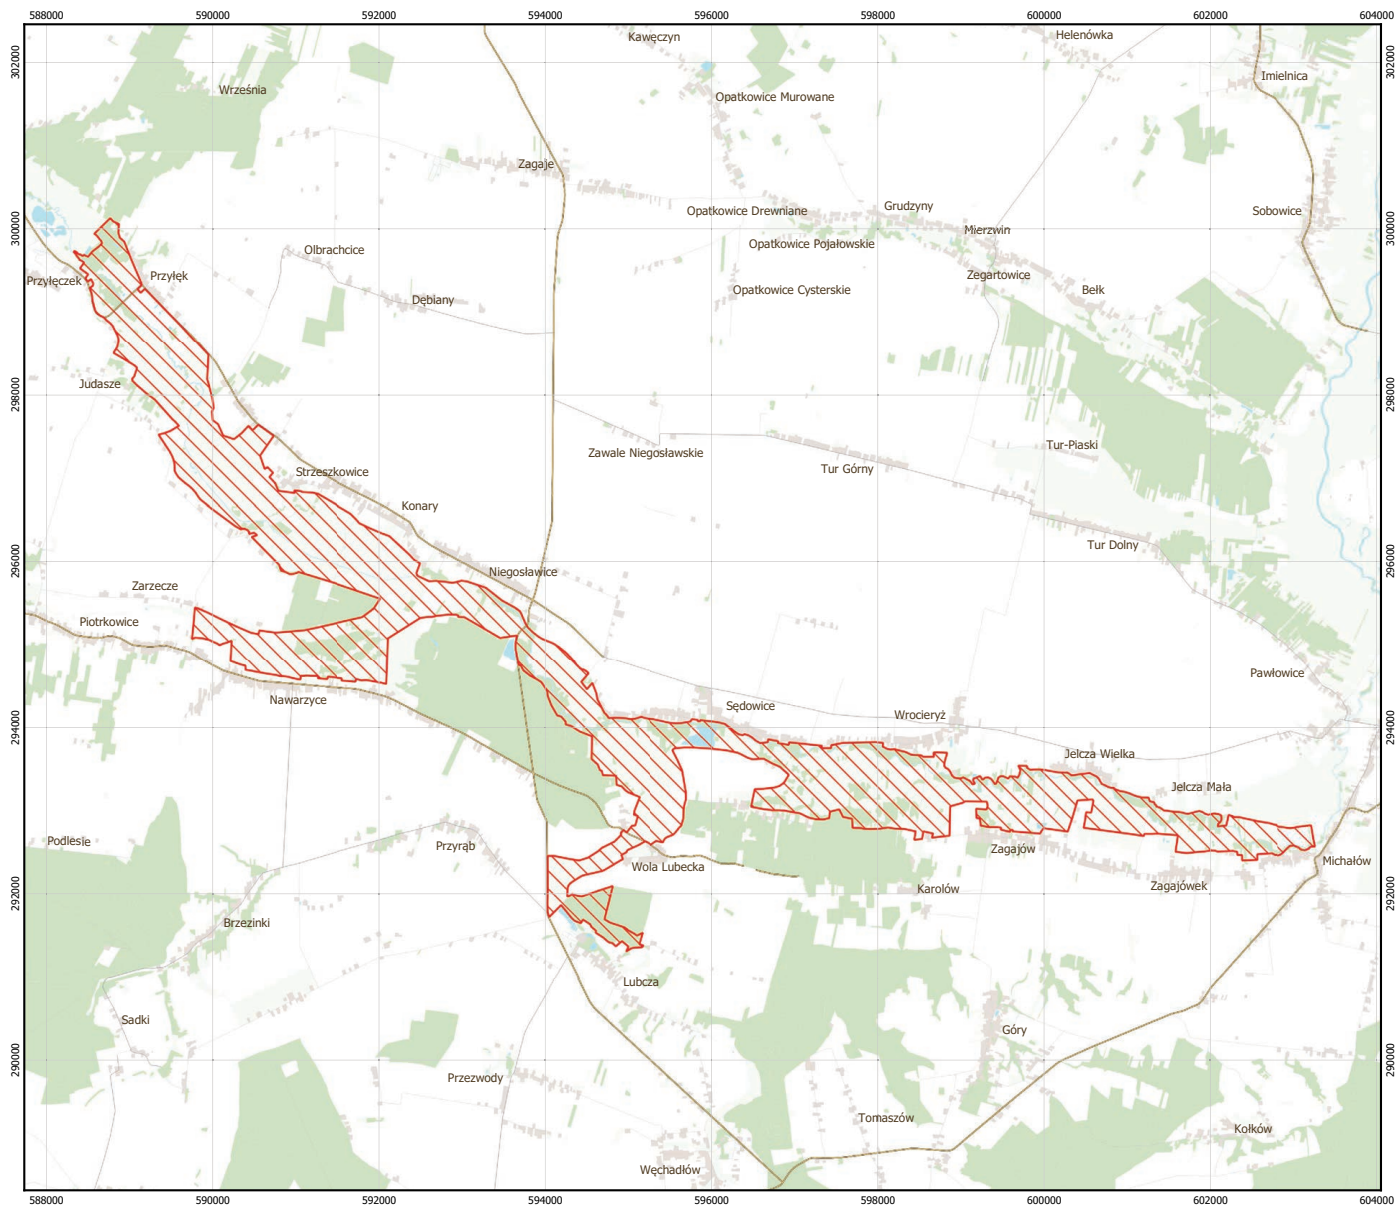

MAPA SPECJALNEGO OBSZARU OCHRONY SIEDLISK DOLINA MIERZAWY (PLH260020)

MAPA SPECJALNEGO OBSZARU OCHRONY SIEDLISK DOLINA MIERZAWY PLH260020

arkusz 1/1

 specjalny obszar ochrony siedlisk

Układ współrzędnych płaskich prostokątnych:
PL-1992