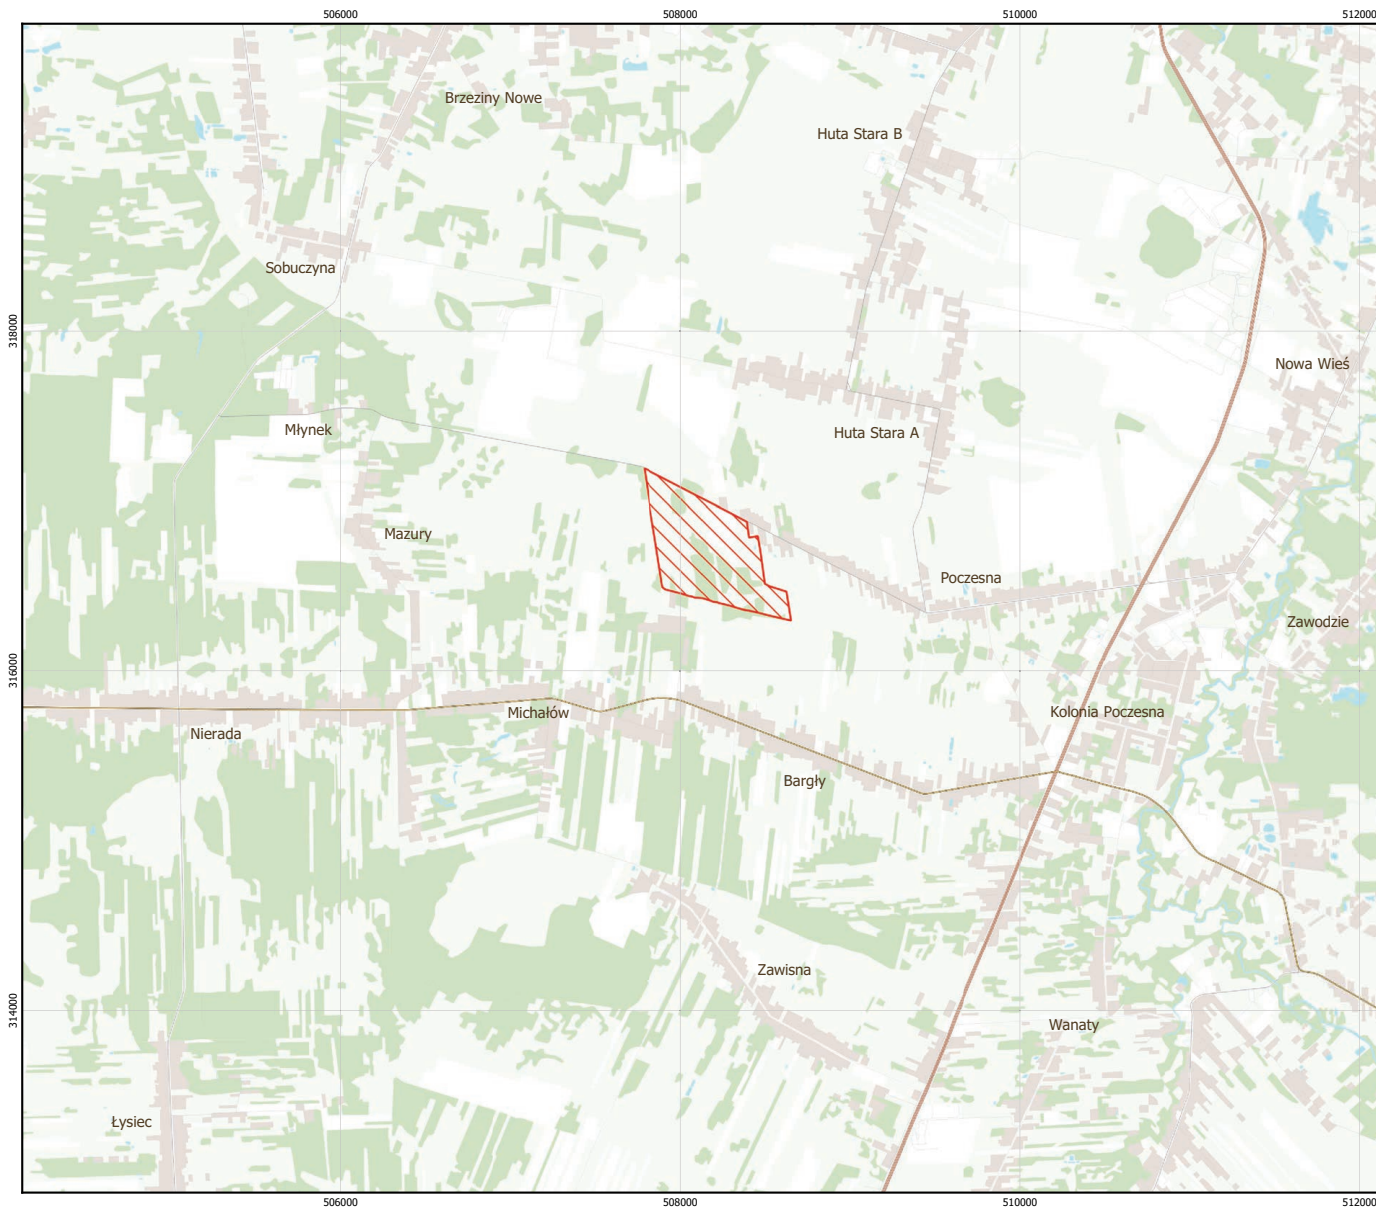

MAPA SPECJALNEGO OBSZARU OCHRONY SIEDLISK POCZESNA KOŁO CZĘSTOCHOWY (PLH240030)

MAPA  
SPECJALNEGO  
OBSZARU  
OCHRONY SIEDLISK

POCZESNA KOŁO  
CZĘSTOCHOWY

PLH240030

arkusz 1/1

 specjalny obszar ochrony siedlisk

Układ współrzędnych płaskich prostokątnych:  
PL-1992