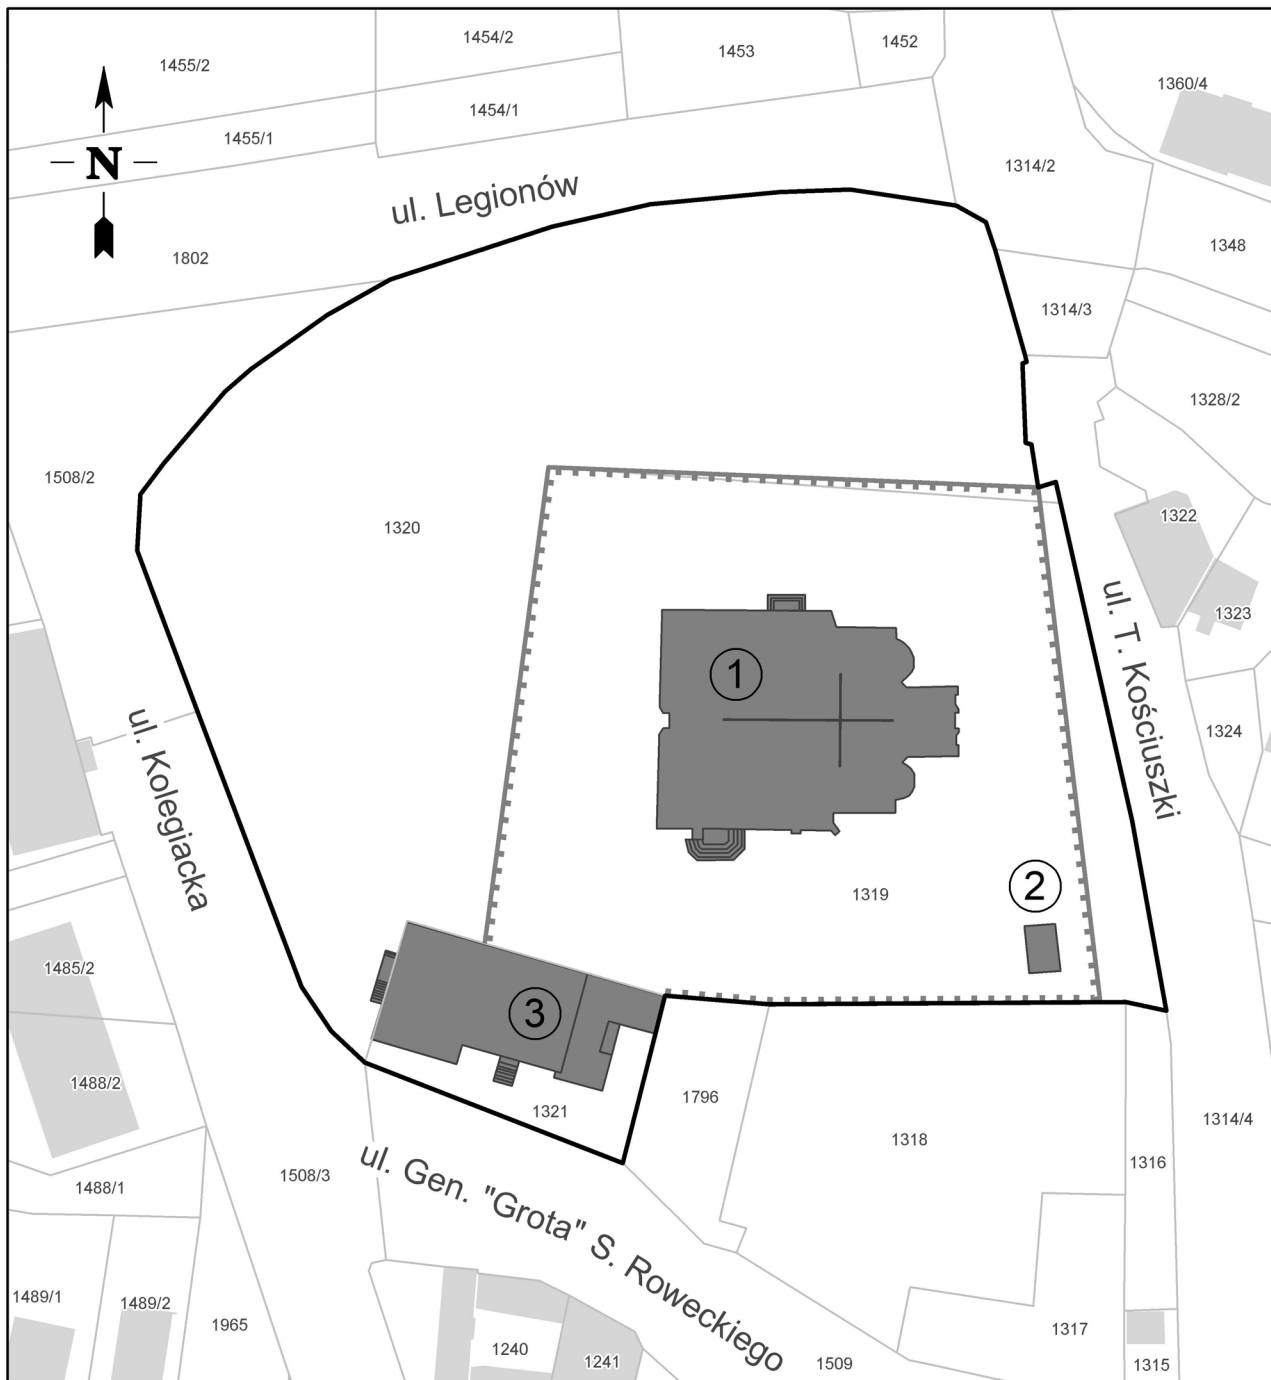

MAPA POMNIKA HISTORII „OPATÓW – ZESPÓŁ KOLEGIATY
 POD WEZWANIEM ŚW. MARCINA BISKUPA”

Skala 1:1 000
 (dla formatu A4)

Legenda

-  granica pomnika historii
-  budynki
-  granice i numery działek ewidencyjnych
(stan na październik 2022 r.)

 ogrodzenie

 kolegiata pw. św.
 Marcina Biskupa

 dzwonnica

 tzw. stara plebania