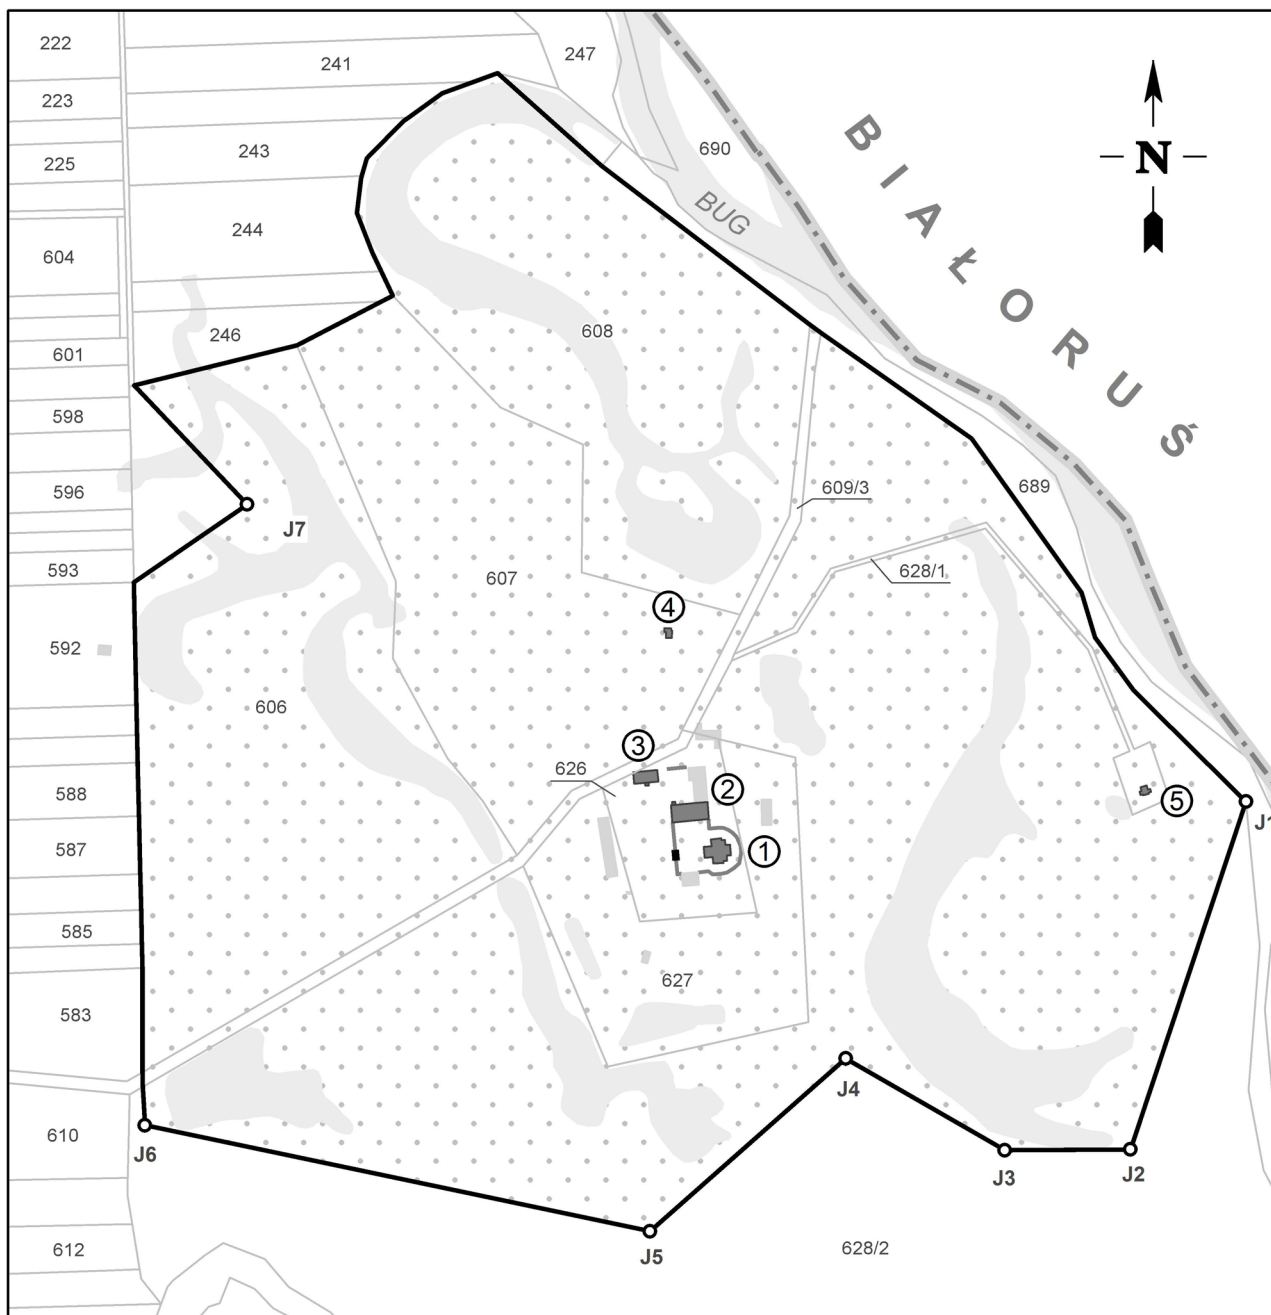

MAPA POMNIKA HISTORII „JABŁECZNA – PRAWOSŁAWNY KLASZTOR ŚW. ONUFREGO”

Skala 1:6 000  
(dla formatu A4)

**Legenda**

- J1** punkty załamania granicy
- granica państwa
- ▬ granica pomnika historii
- budynki
- 2057 granice i numery działek ewidencyjnych (stan na grudzień 2022 r.)

- dzwonnica bramowa
- murowane ogrodzenie
- ▭ założenie ogrodowo-krajobrazowe
- 1 cerkiew św. Onufrego
- 2 klasztor
- 3 drewniany budynek przyklasztorny
- 4 kaplica Wniebowzięcia NMP
- 5 kaplica Świętego Ducha