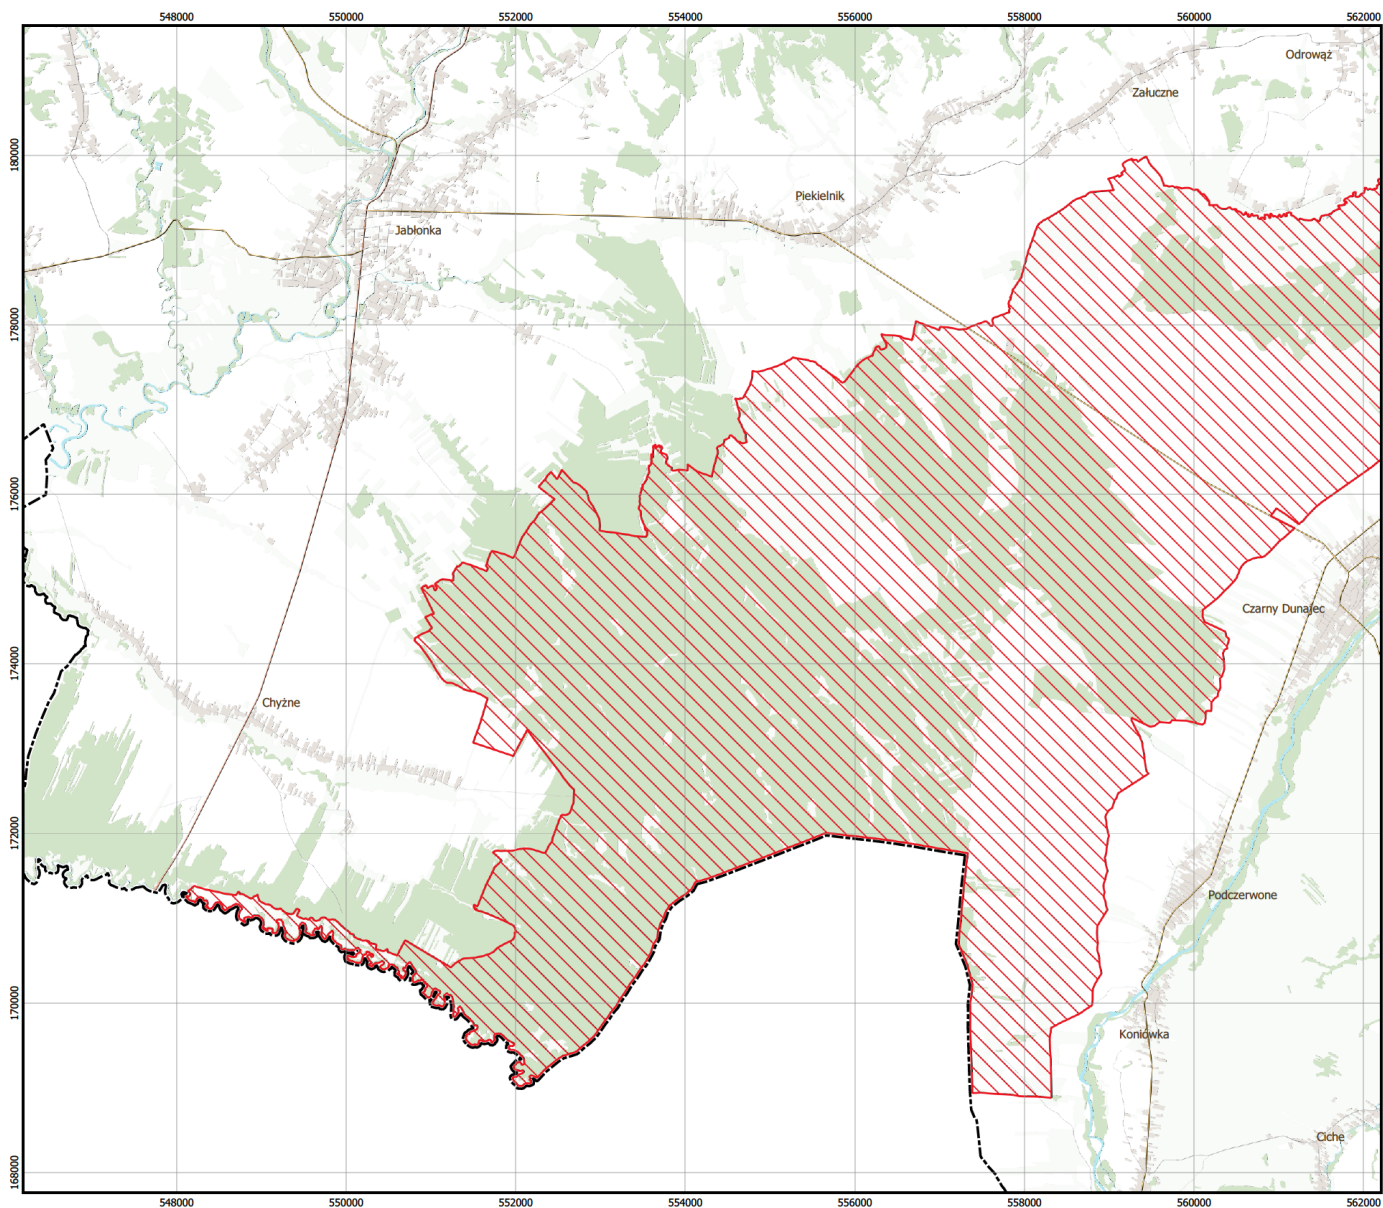

MAPA SPECJALNEGO OBSZARU OCHRONY SIEDLISK TORFOWISKA ORAWSKO-NOWOTARSKIE (PLC120003)

MAPA  
SPECJALNEGO  
OBSZARU  
OCHRONY SIEDLISK  
TORFOWISKA ORAWSKO-  
NOWOTARSKIE  
PLC120003

arkusz 1/2

specjalny obszar ochrony siedlisk

Układ współrzędnych płaskich prostokątnych: PL-1992

MAPA  
SPECJALNEGO  
OBSZARU  
OCHRONY SIEDLISK  
TORFOWISKA ORAWSKO-  
NOWOTARSKIE  
PLC120003

arkusz 2/2

 specjalny obszar ochrony siedlisk

Układ współrzędnych płaskich prostokątnych: PL-1992