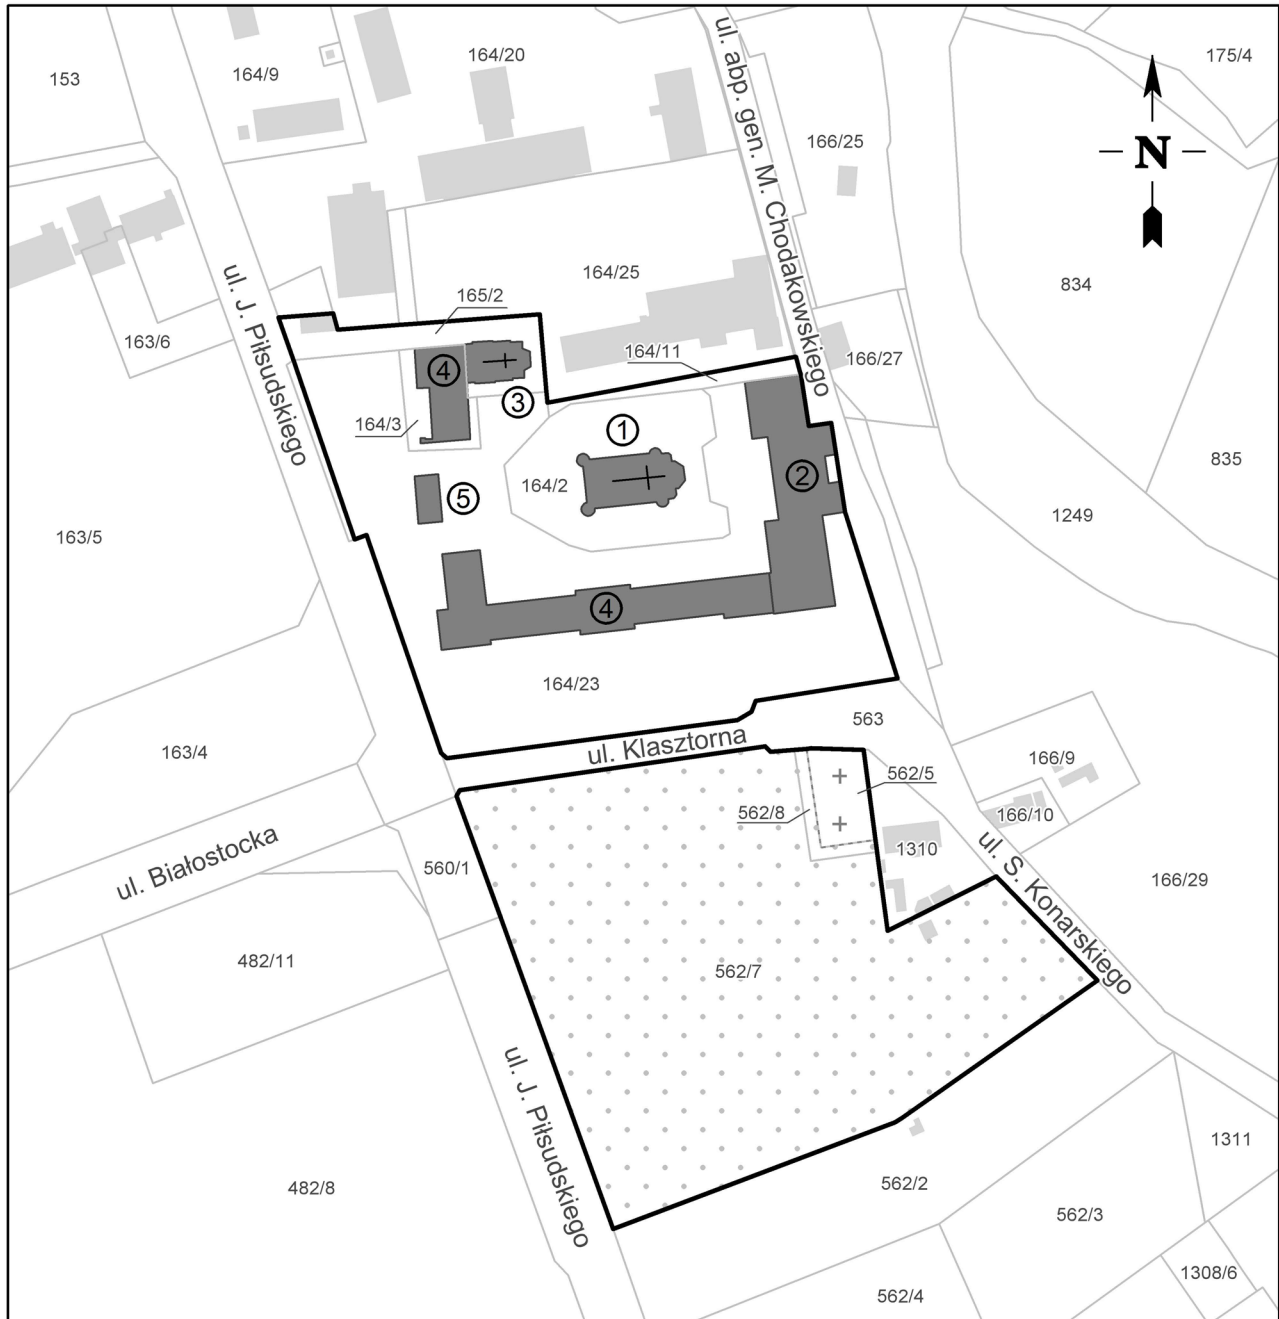

MAPA POMNIKA HISTORII „SUPRAŚL – KLASZTOR MĘSKI ZWIASTOWANIA
NAJSWIĘTSZEJ MARIII PANNY”

Skala 1:2 500
(dla formatu A4)

Legenda

- granica pomnika historii
- budynki
- granice i numery działek ewidencyjnych (stan na grudzień 2022 r.)

- katakumby z cmentarzem
- otoczenie
- cerkiew ZNMP
- pałac Opatów (Chodkiewiczów)
- cerkiew św. Apostoła i Ewangelisty Jana Teologa
- budynek klasztorny
- brama wjazdowa