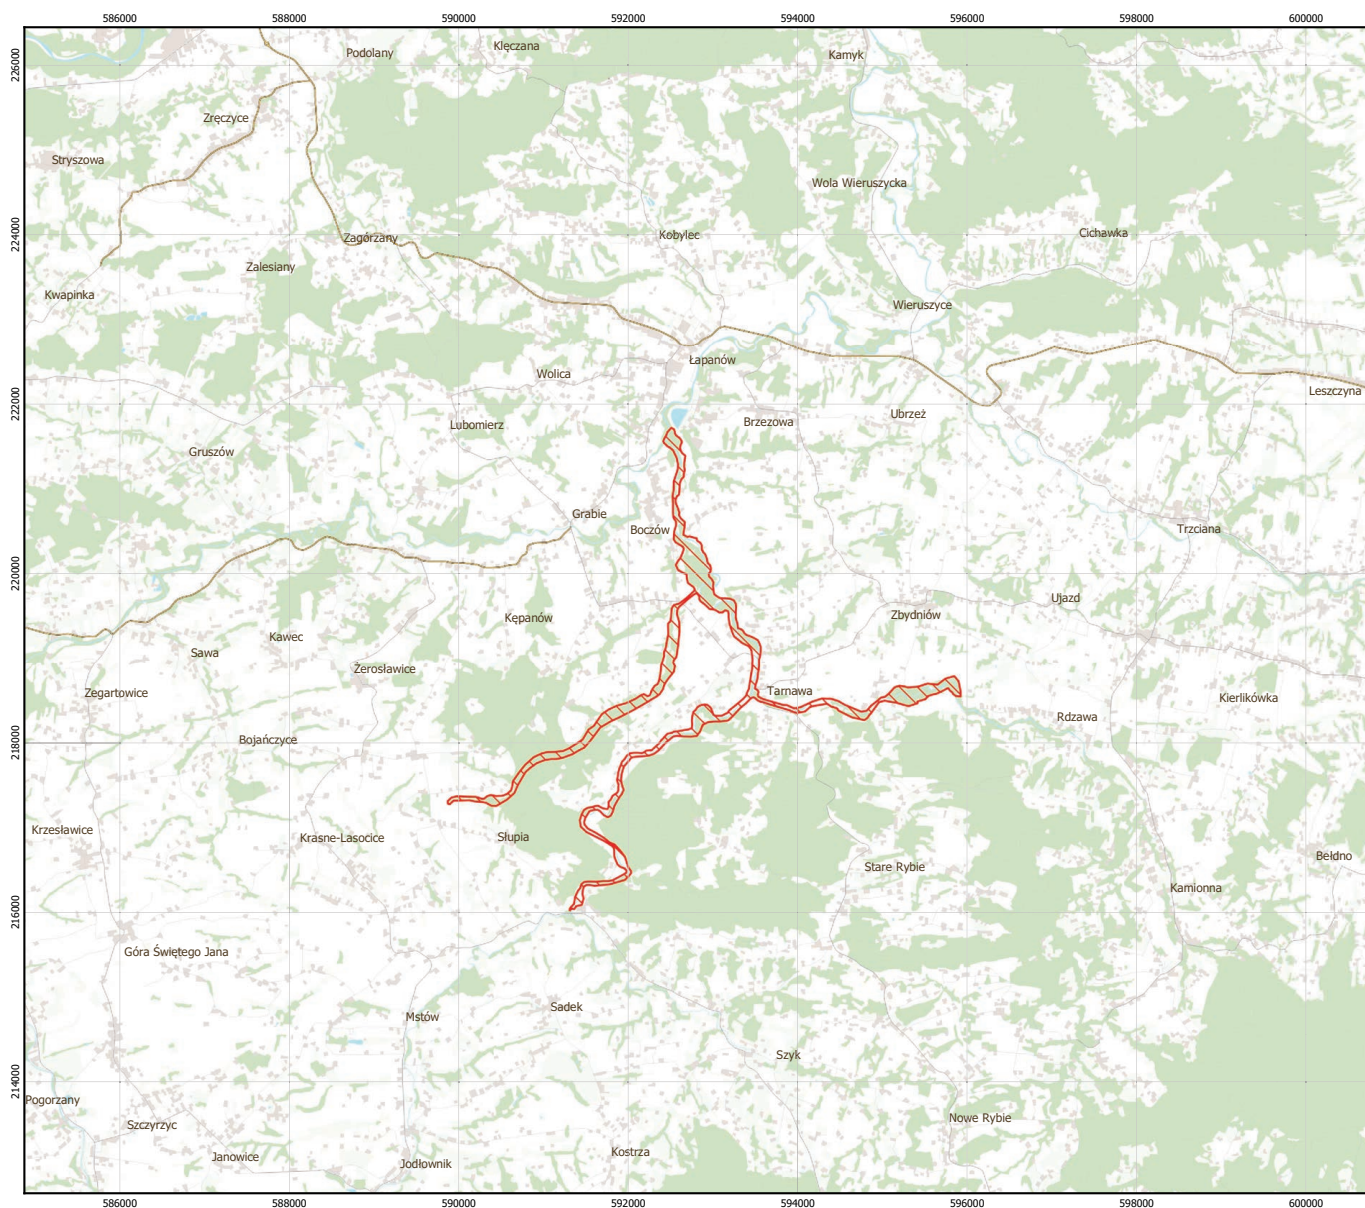

MAPA SPECJALNEGO OBSZARU OCHRONY SIEDLISK TARNAWKA (PLH120089)

MAPA
SPECJALNEGO
OBSZARU
OCHRONY SIEDLISK

TARNAWKA

PLH120089

arkusz 1/1

 specjalny obszar ochrony siedlisk

0 1 2 3 km

Układ współrzędnych płaskich prostokątnych: PL-1992