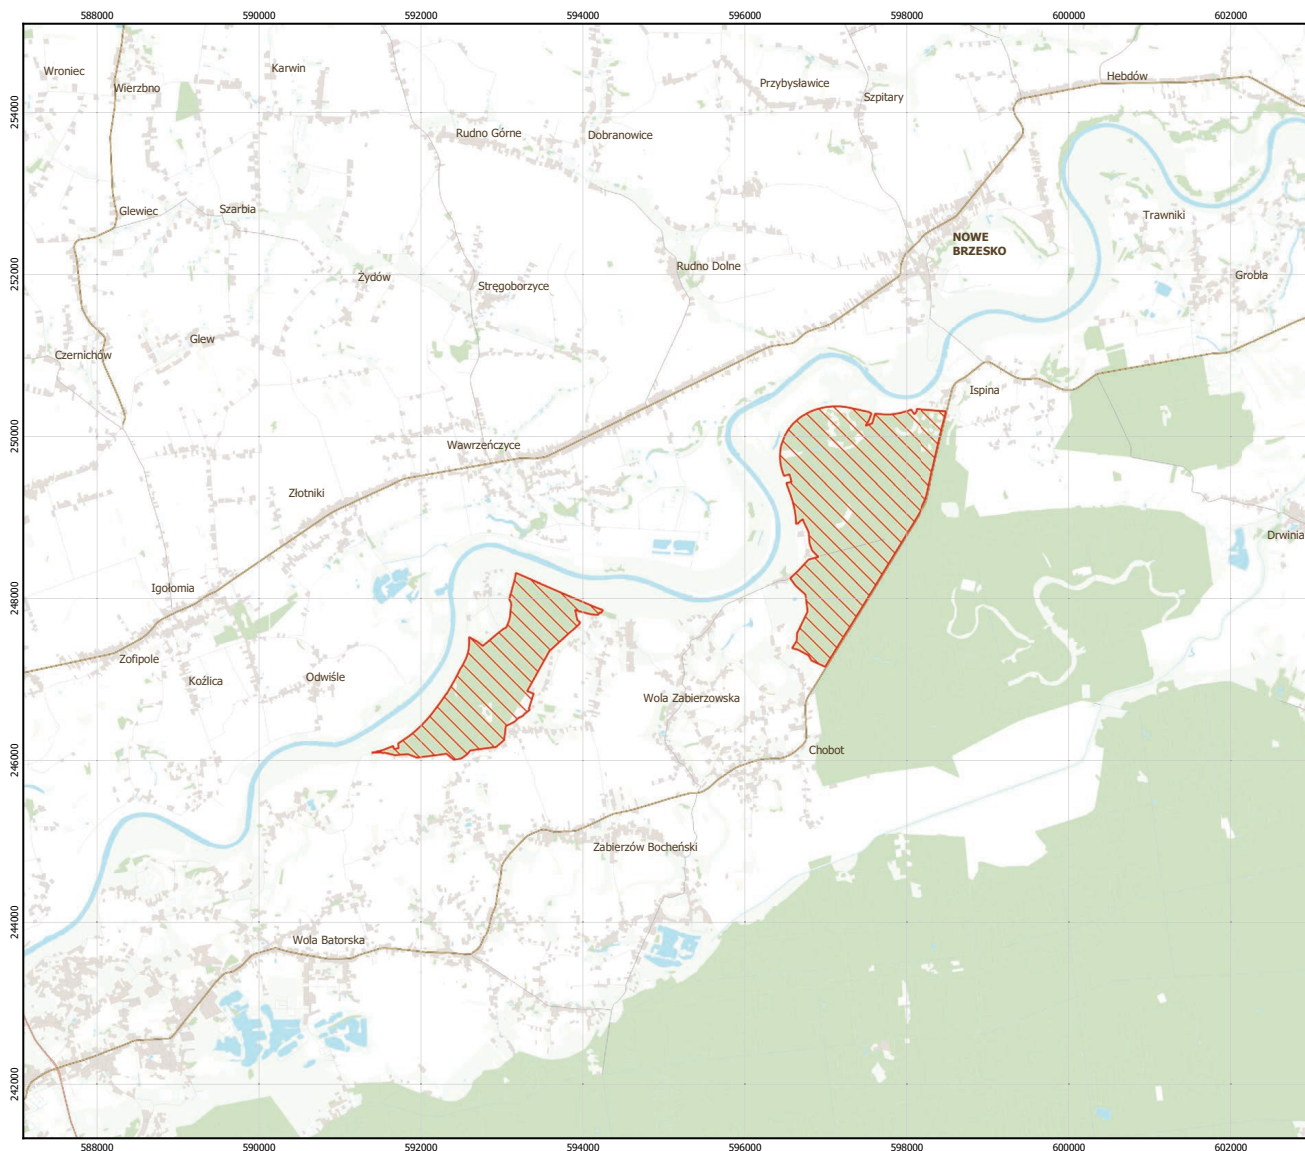

# MAPA SPECJALNEGO OBSZARU OCHRONY SIEDLISK KOŁO GROBLI (PLH120008)

MAPA  
SPECJALNEGO  
OBSZARU  
OCHRONY SIEDLISK

KOŁO GROBLI

PLH120008

arkusz 1/1

 specjalny obszar ochrony siedlisk

Układ współrzędnych płaskich prostokątnych: PL-1992