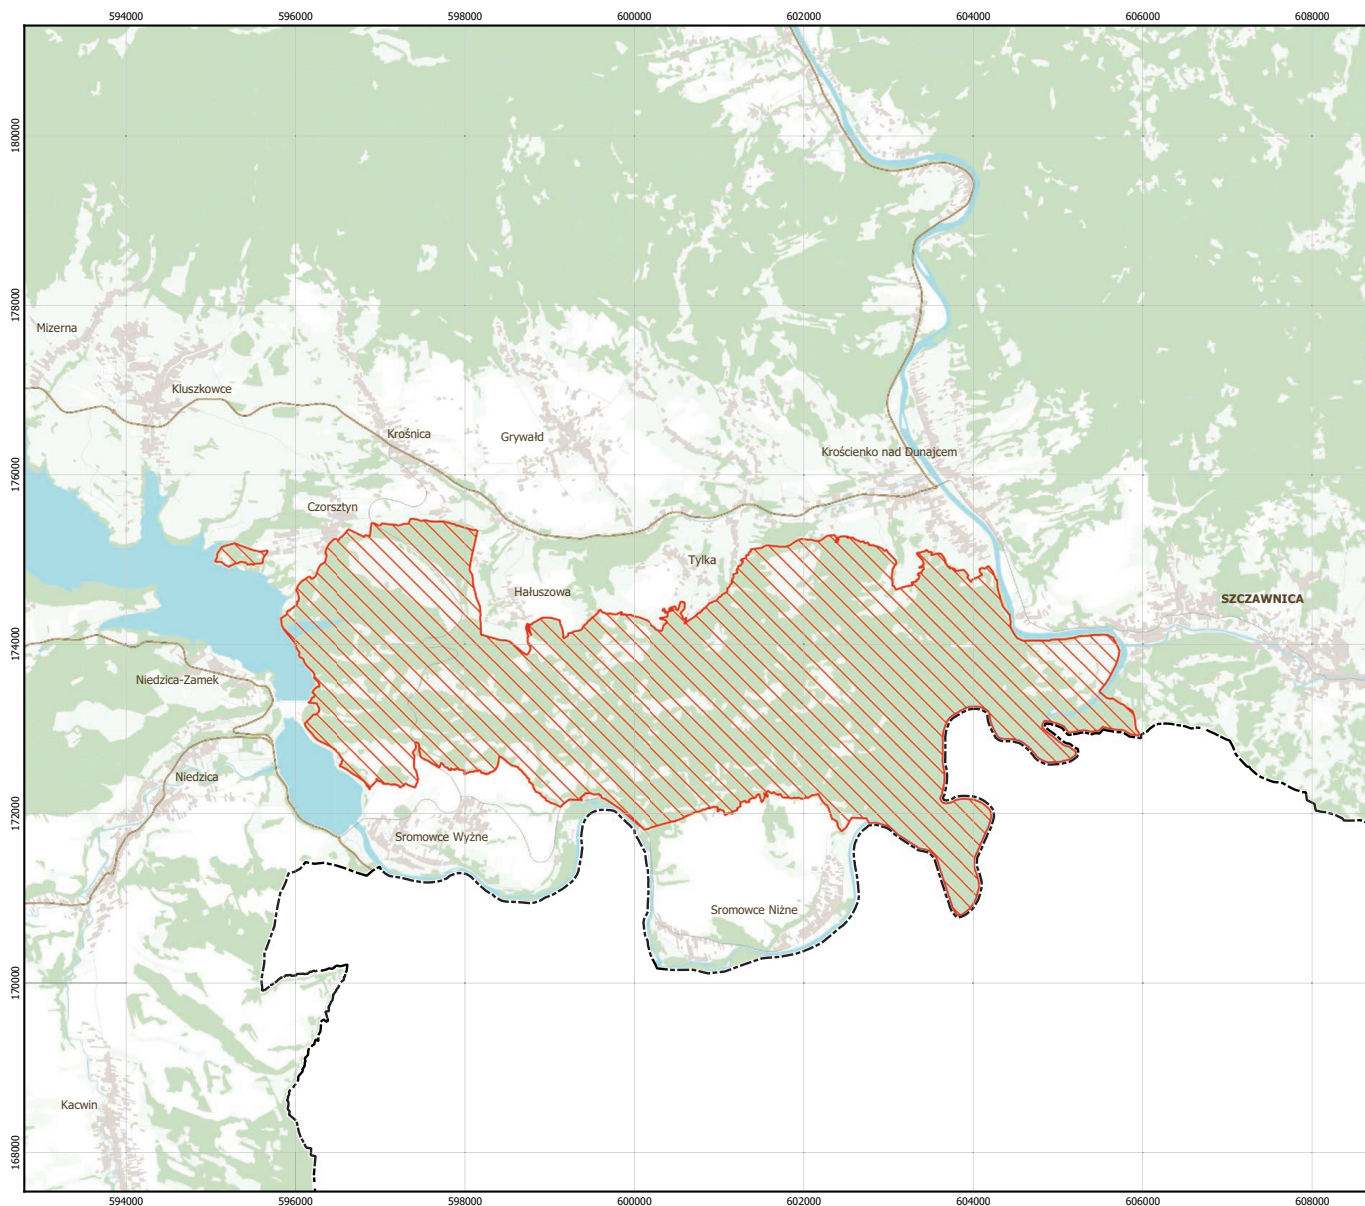

MAPA SPECJALNEGO OBSZARU OCHRONY SIEDLISK PIENINY (PLC120002)

MAPA SPECJALNEGO OBSZARU OCHRONY SIEDLISK

PIENINY

PLC120002

arkusz 1/1

 specjalny obszar ochrony siedlisk

0 1 2 3 km

Układ współrzędnych płaskich prostokątnych: PL-1992