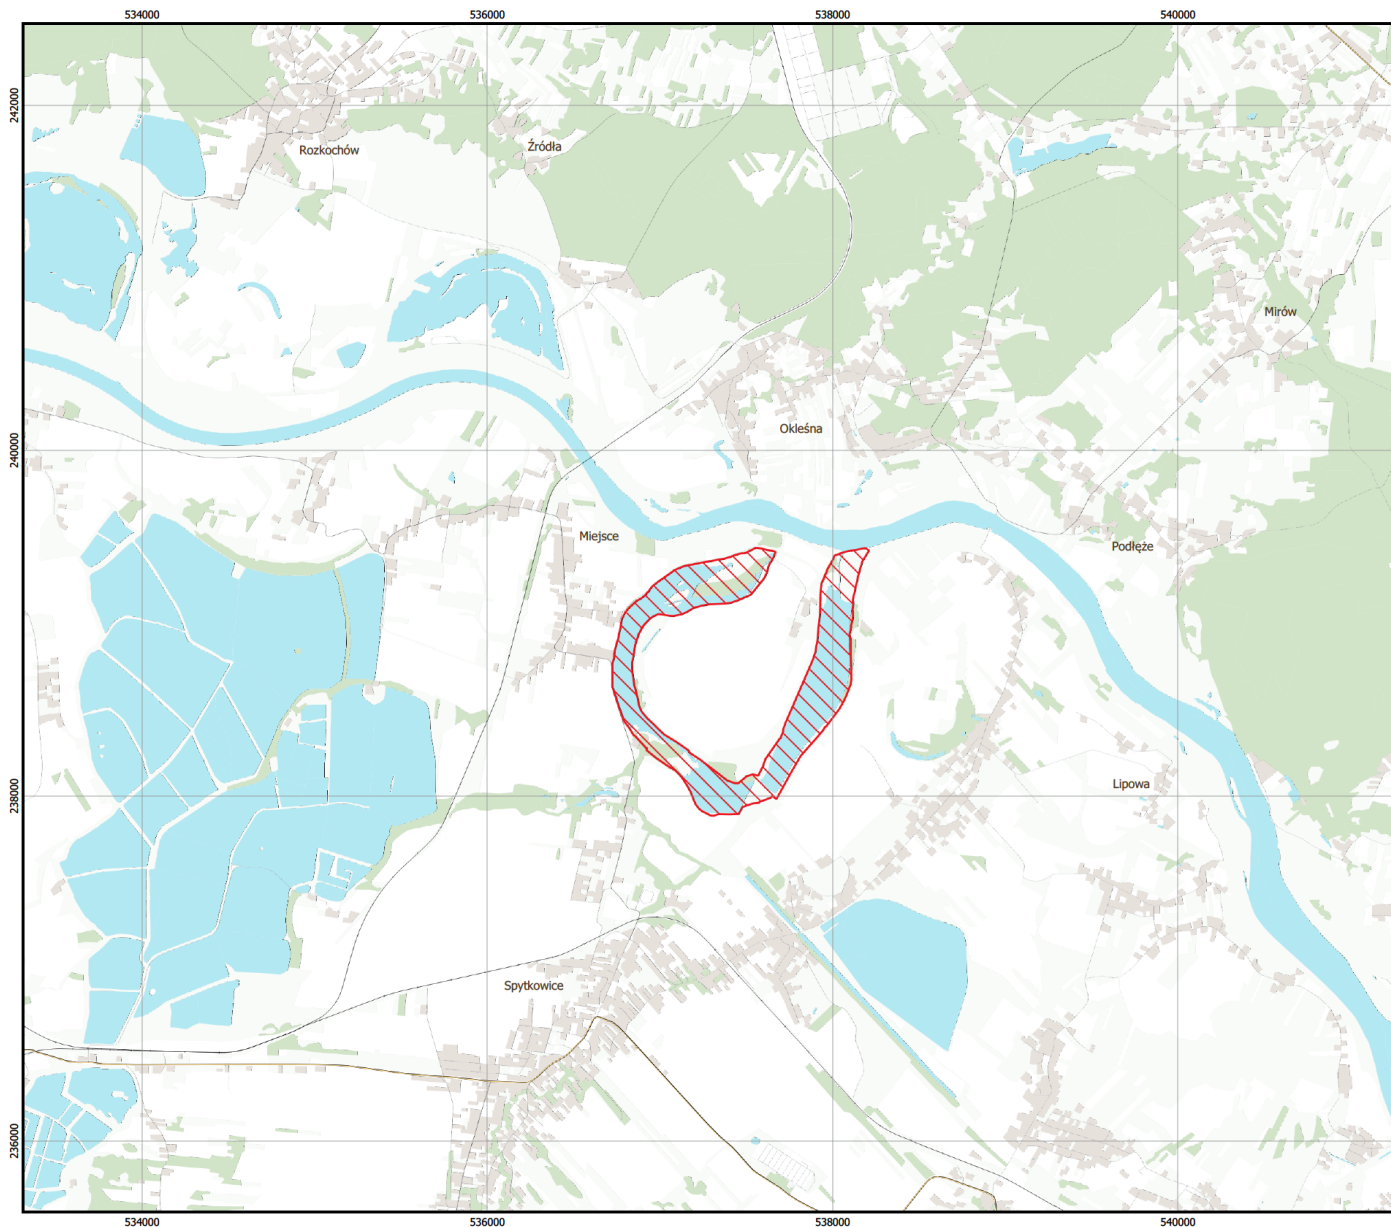

MAPA SPECJALNEGO OBSZARU OCHRONY SIEDLISK WIŚLISKA (PLH120084)

MAPA  
SPECJALNEGO  
OBSZARU  
OCHRONY SIEDLISK

WIŚLISKA

PLH120084

arkusz 1/1

 specjalny obszar ochrony siedlisk

0 0,5 1 1,5 km

Układ współrzędnych płaskich prostokątnych: PL-1992