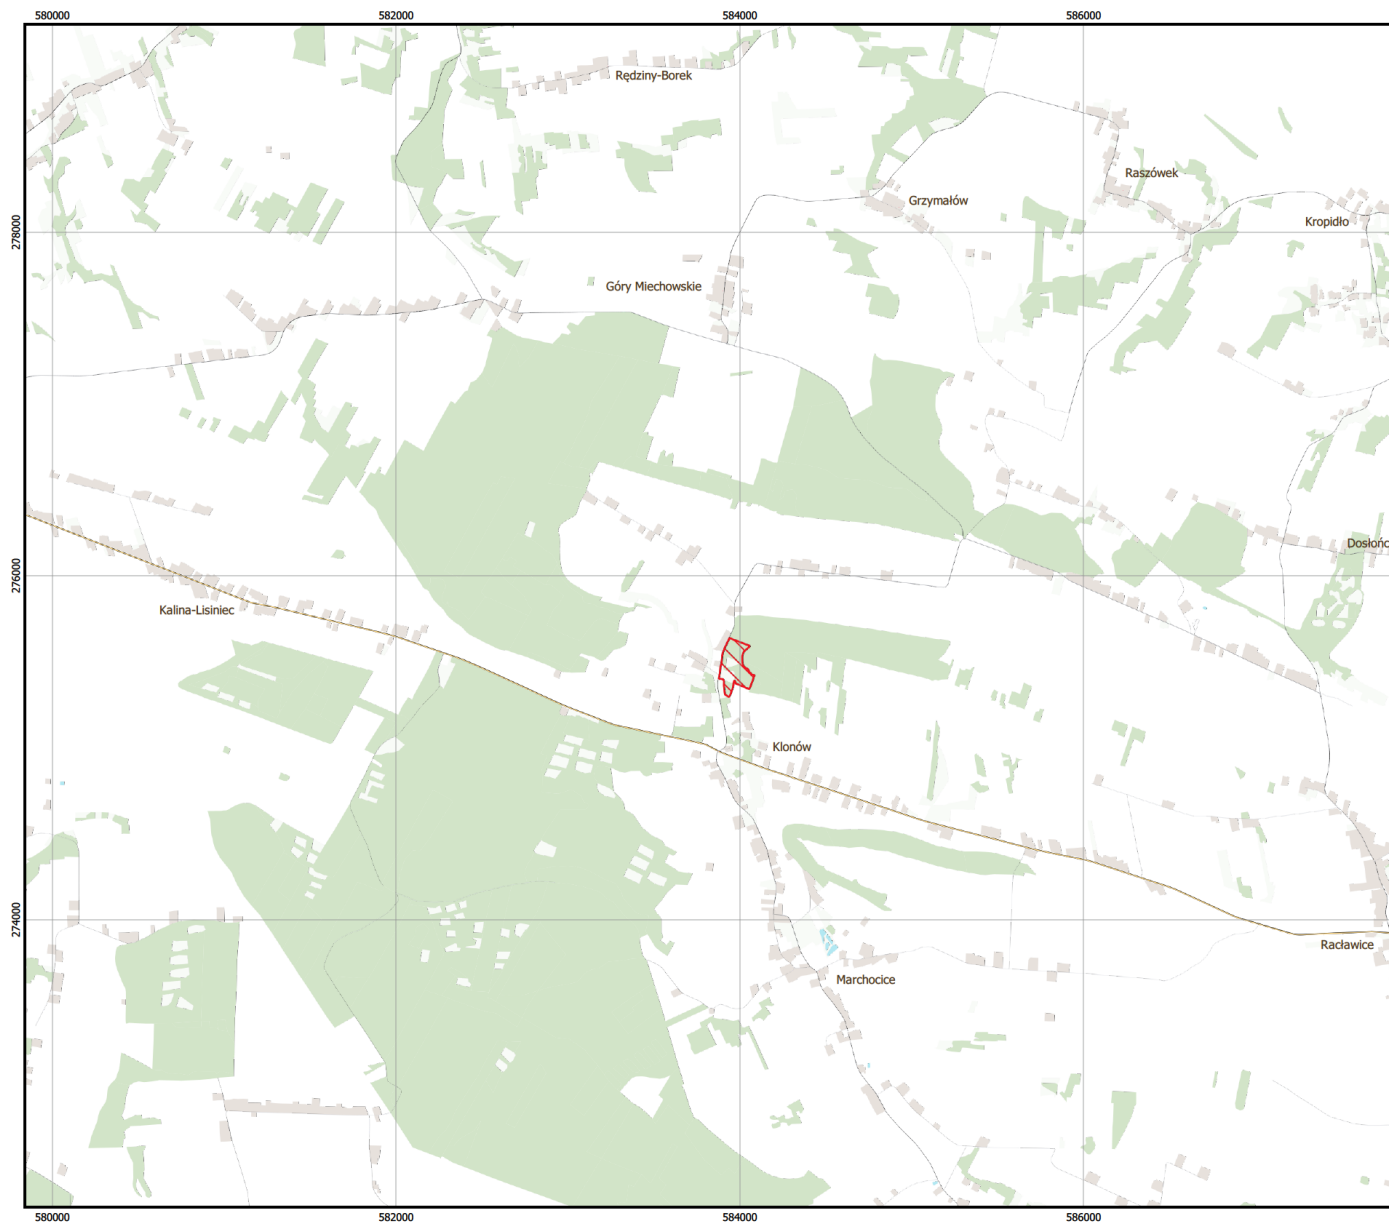

MAPA SPECJALNEGO OBSZARU OCHRONY SIEDLISK DĄBIE (PLH120064)

MAPA
SPECJALNEGO
OBSZARU
OCHRONY SIEDLISK

DĄBIE

PLH120064

arkusz 1/1

 specjalny obszar ochrony siedlisk

0 0,5 1 1,5 km

Układ współrzędnych płaskich prostokątnych: PL-1992