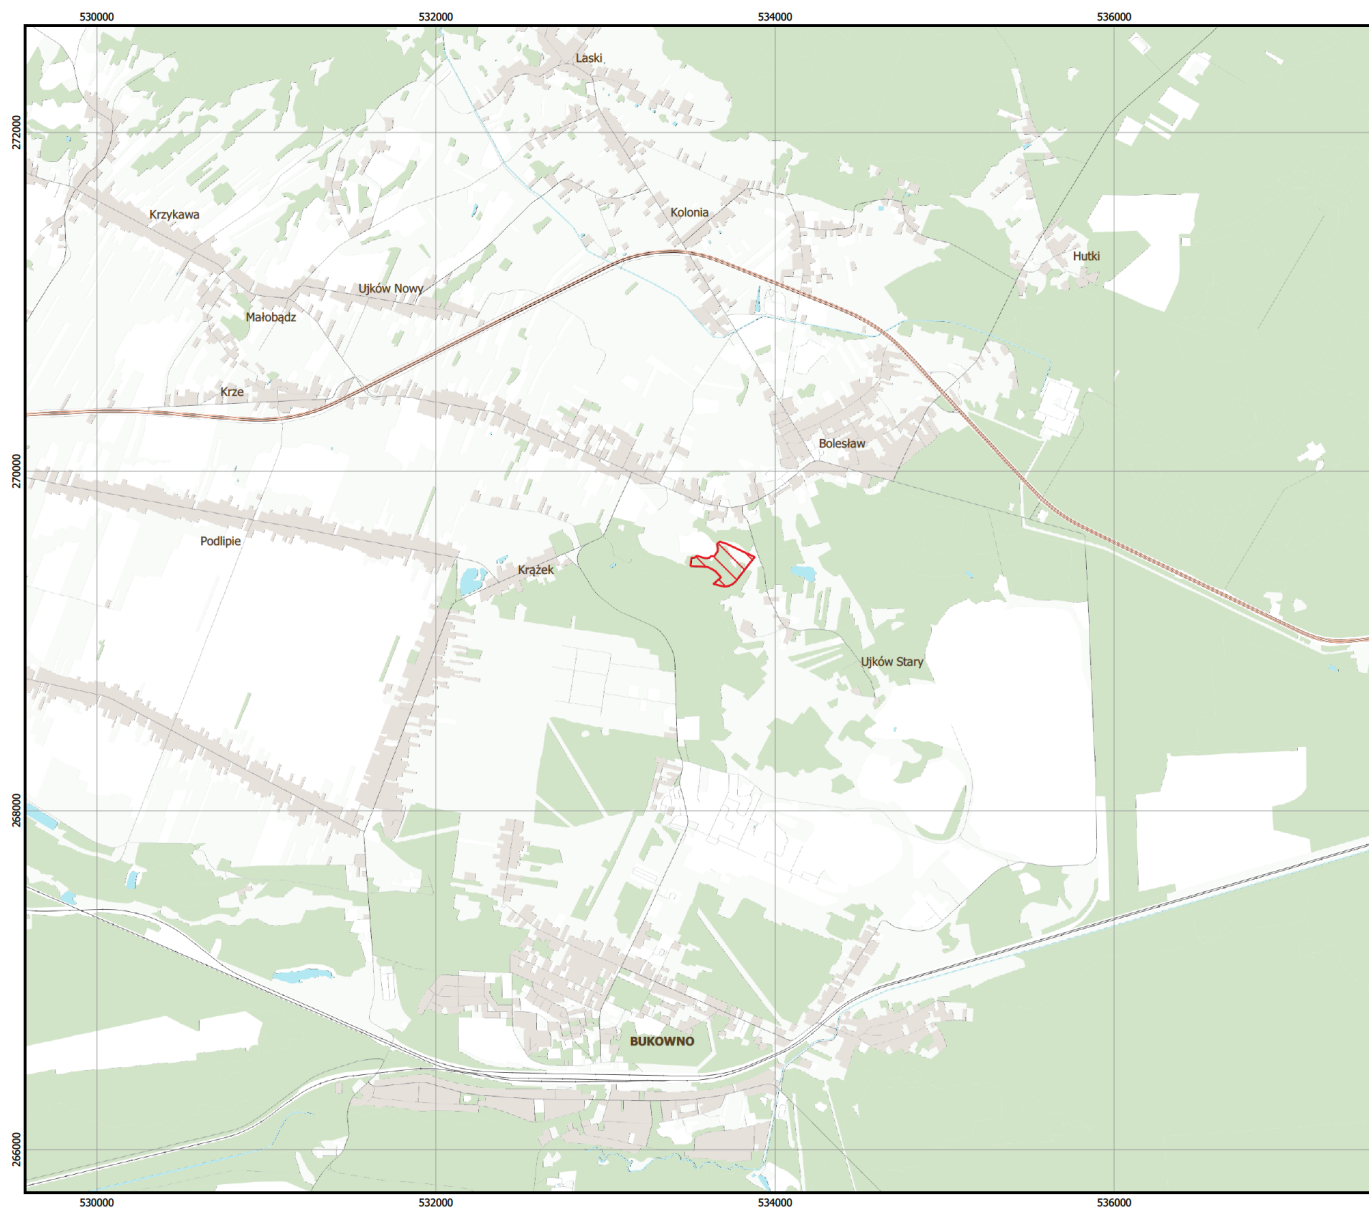

MAPA SPECJALNEGO OBSZARU OCHRONY SIEDLISK PLESZCZOTKA (PLH120092)

MAPA
SPECJALNEGO
OBSZARU
OCHRONY SIEDLISK

PLESZCZOTKA

PLH120092

arkusz 1/1

 specjalny obszar ochrony siedlisk

0 0,5 1 1,5 km

Układ współrzędnych płaskich prostokątnych: PL-1992