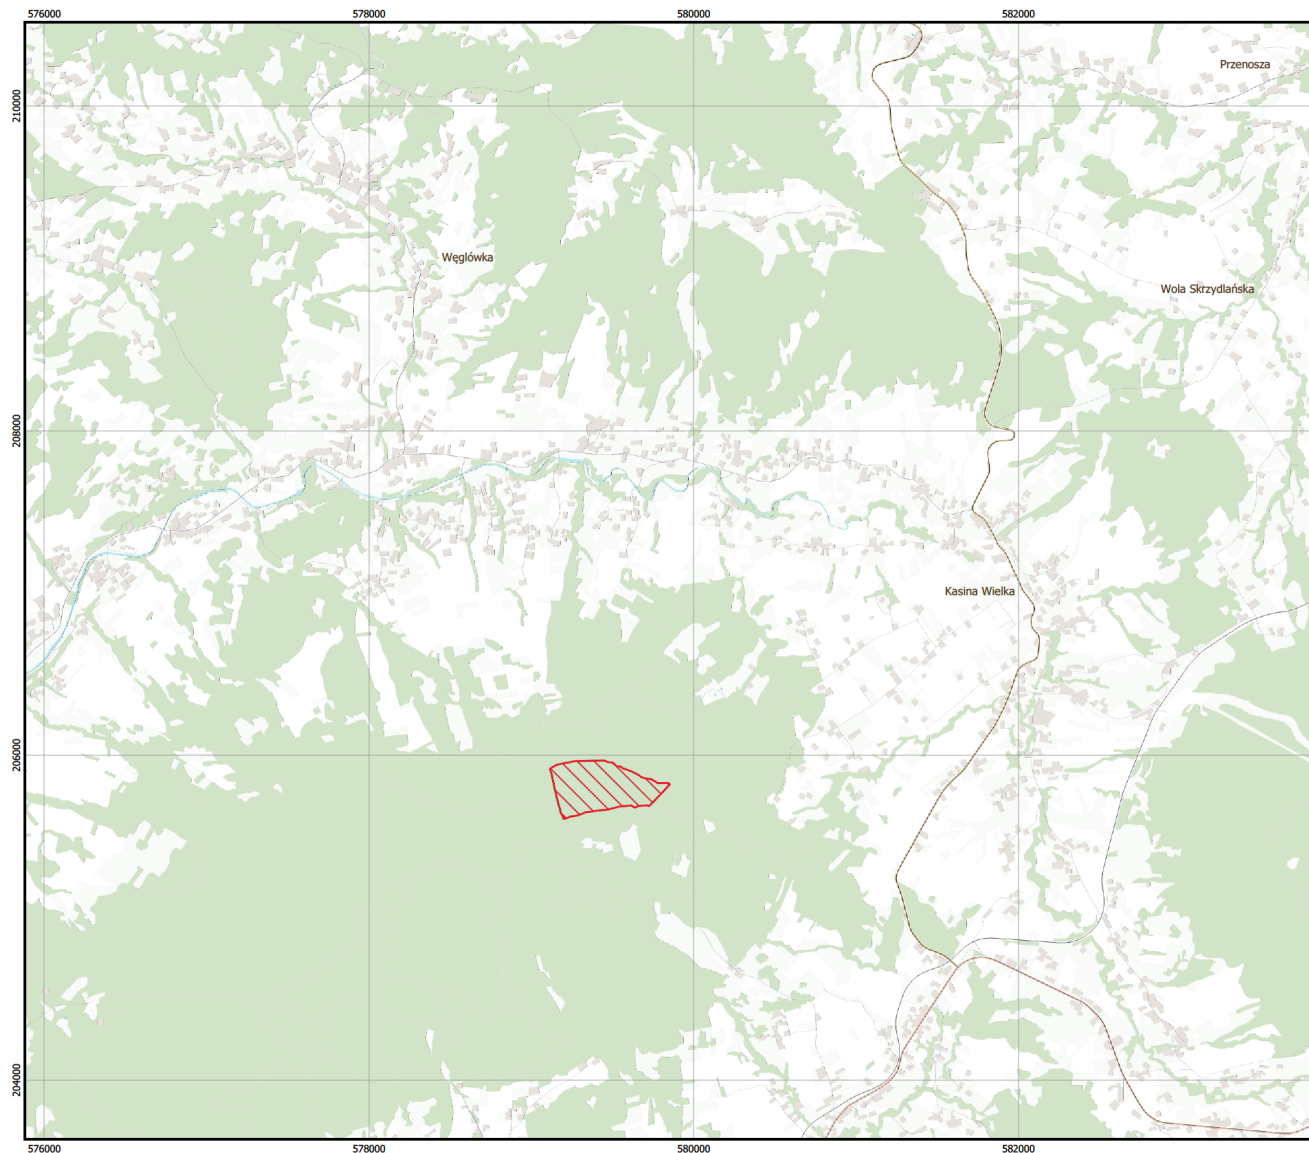

MAPA SPECJALNEGO OBSZARU OCHRONY SIEDLISK LUBOGOSZCZ (PLH120081)

MAPA  
SPECJALNEGO  
OBSZARU  
OCHRONY SIEDLISK

LUBOGOSZCZ

PLH120081

arkusz 1/1

 specjalny obszar ochrony siedlisk

Układ współrzędnych płaskich prostokątnych: PL-1992