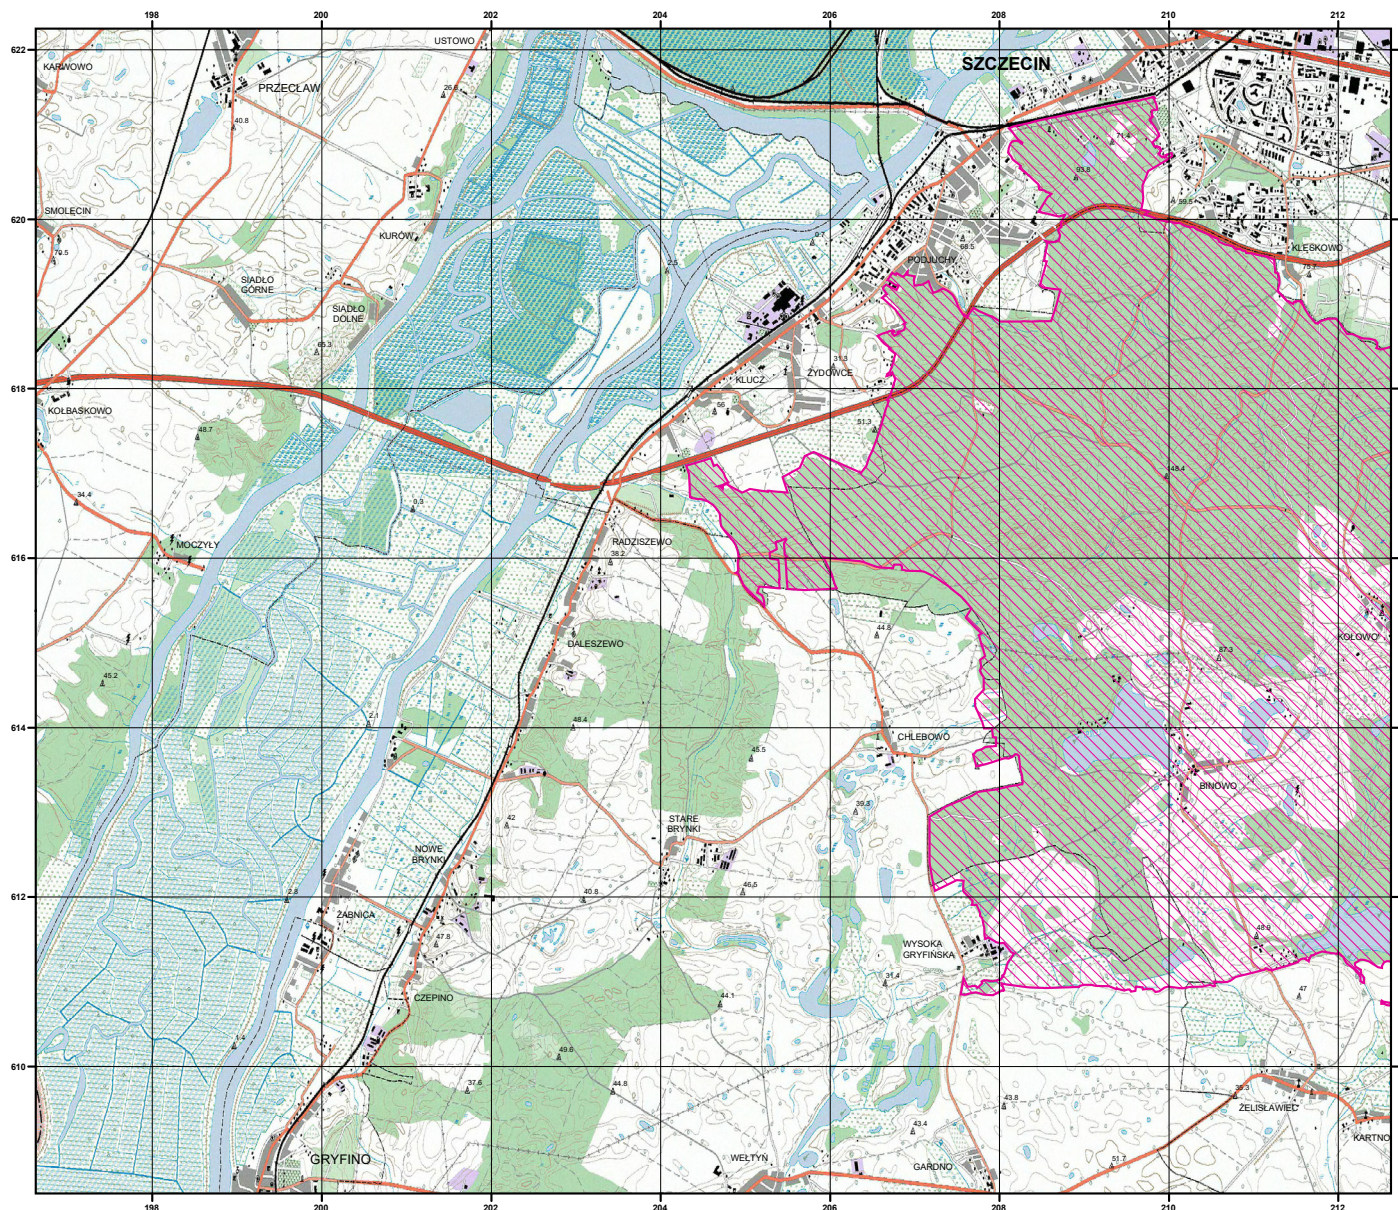

# MAPA SPECJALNEGO OBSZARU OCHRONY SIEDLISK WZGÓRZA BUKOWE (PLH320020)

## MAPA SPECJALNEGO OBSZARU OCHRONY SIEDLISK

WZGÓRZA BUKOWE

PLH320020

arkusz 1/2

 specjalny obszar  
ochrony siedlisk

Układ współrzędnych płaskich prostokątnych: PL-1992

MAPA  
SPECJALNEGO  
OBSZARU  
OCHRONY SIEDLISK

WZGÓRZA BUKOWE

PLH320020

arkusz 2/2

specjalny obszar  
ochrony siedlisk

Układ współrzędnych: płaskich prostokątnych: PL-1992