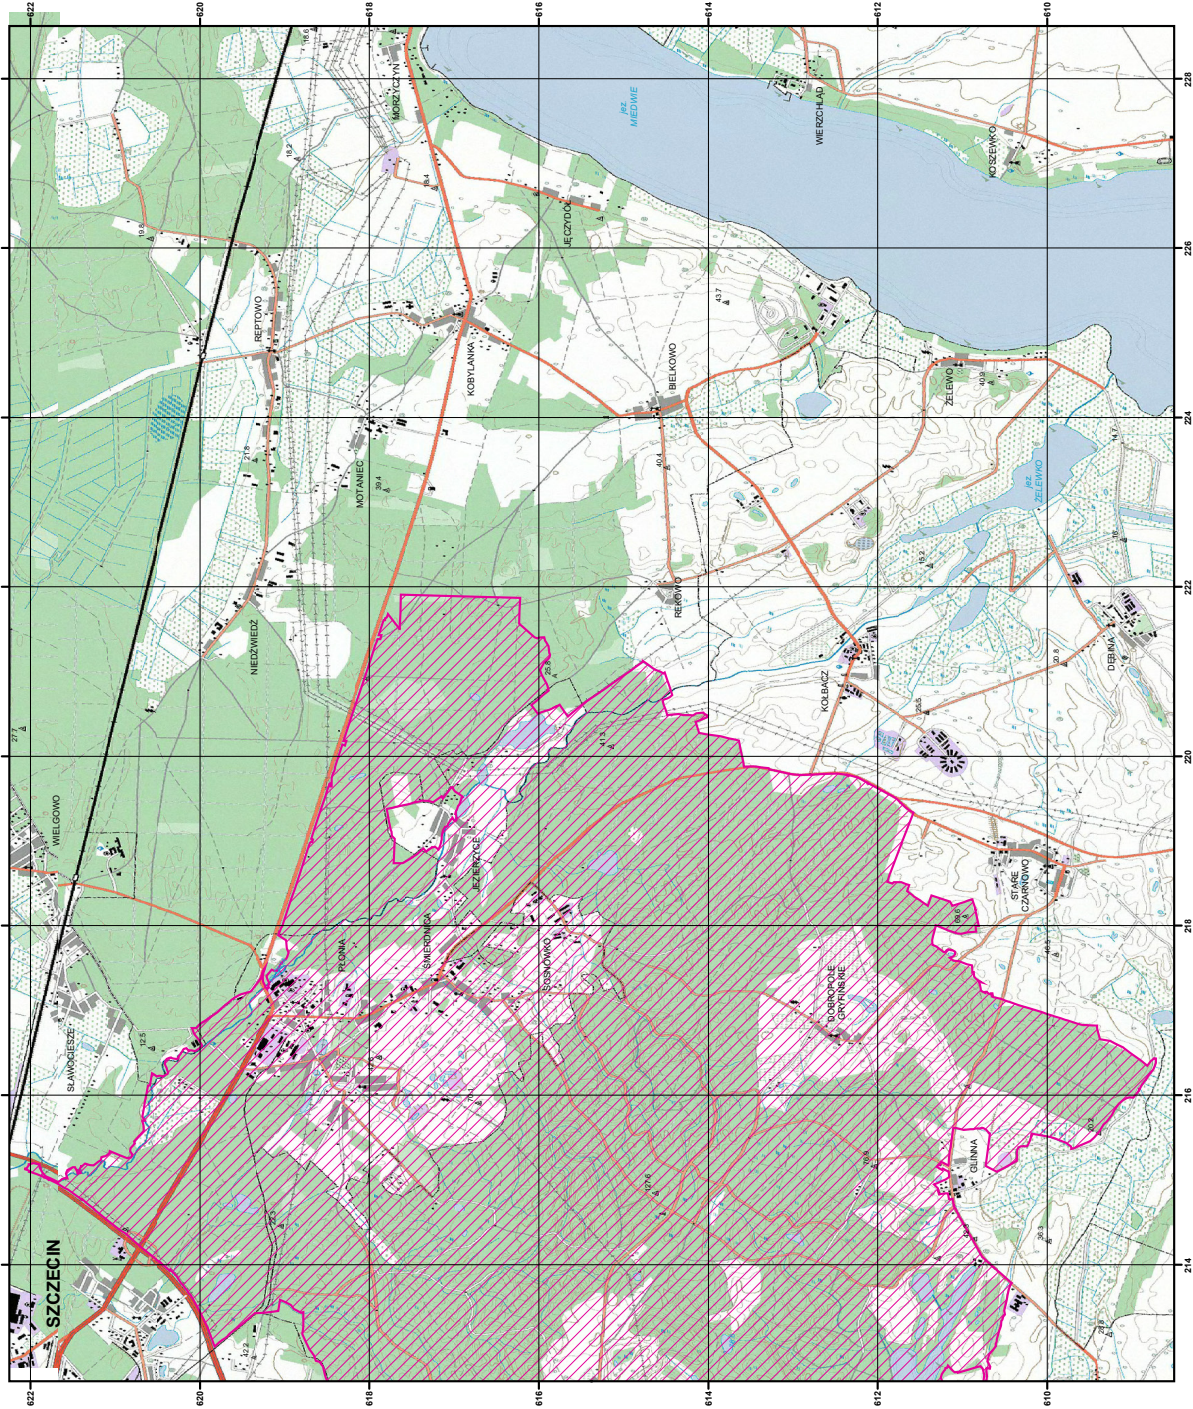

# MAPA SPECJALNEGO OBSZARU OCHRONY SIEDLISK WZGÓRZA BUKOWE (PLH320020)

## MAPA SPECJALNEGO OBSZARU OCHRONY SIEDLISK

WZGÓRZA BUKOWE

PLH320020

arkusz 1/2

 specjalny obszar  
ochrony siedlisk

Układ współrzędnych płaskich prostokątnych: PL-1992

MAPA  
SPECJALNEGO  
OBSZARU  
OCHRONY SIEDLISK