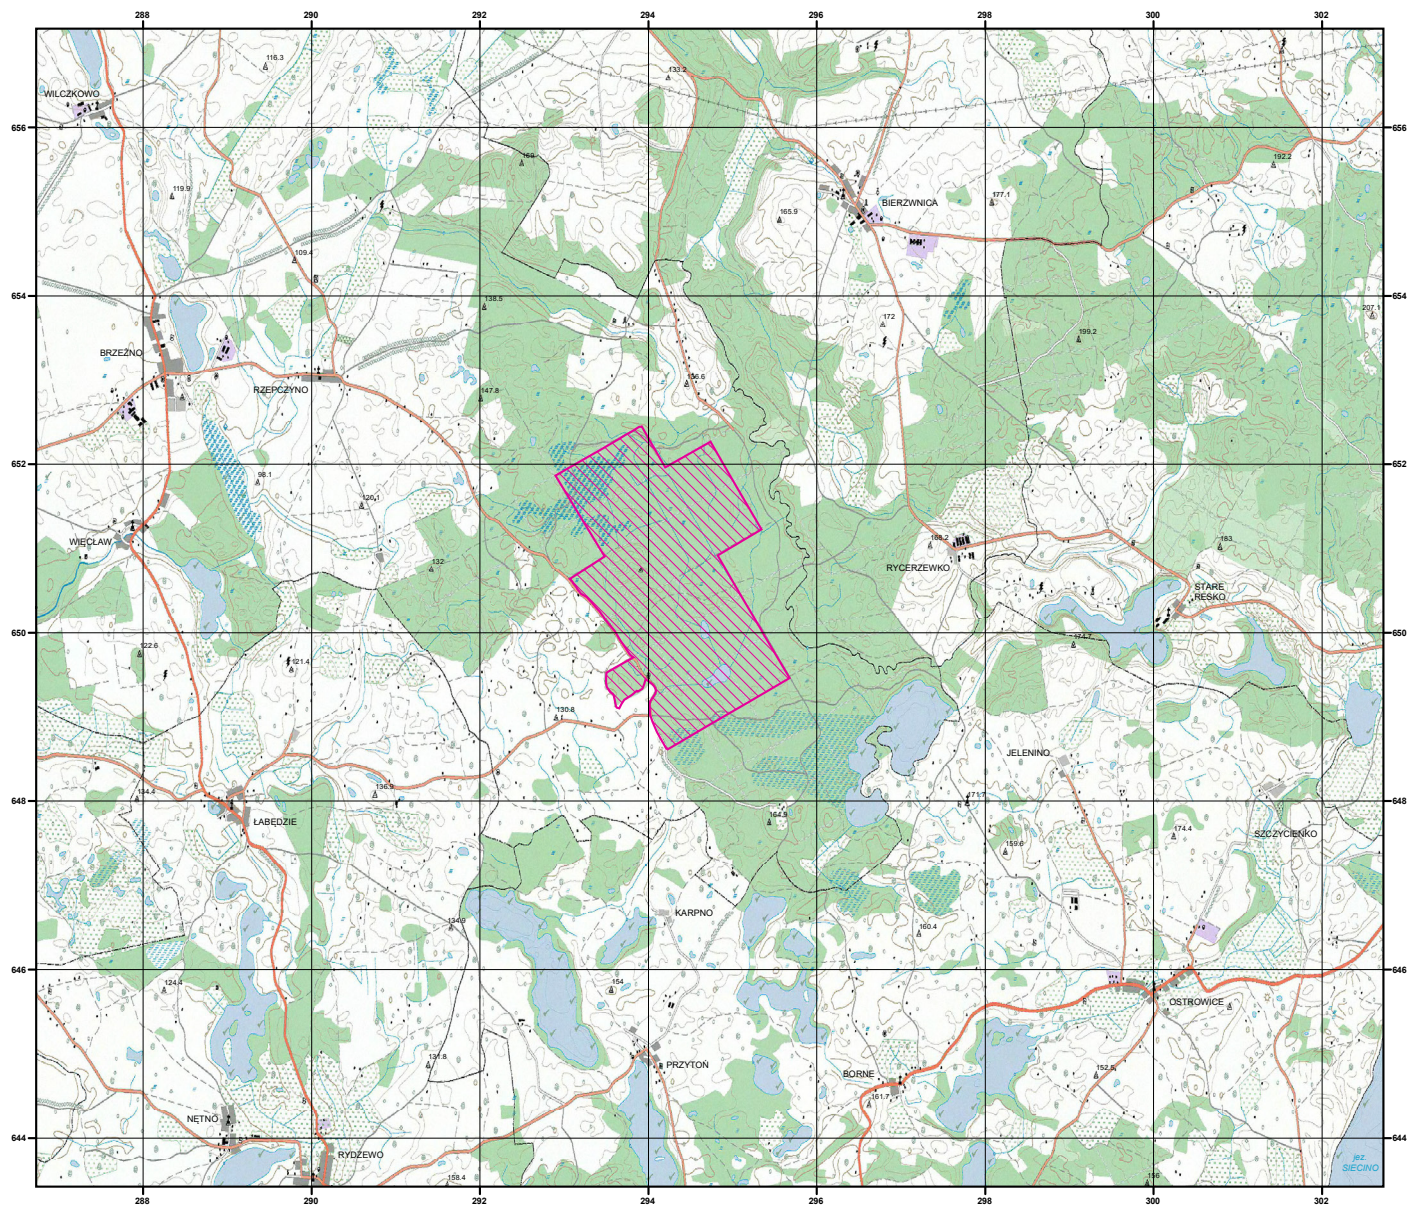

# MAPA SPECJALNEGO OBSZARU OCHRONY SIEDLISK KARSIBÓRZ ŚWIDWIŃSKI (PLH320043)

## MAPA SPECJALNEGO OBSZARU OCHRONY SIEDLISK KARSIBÓRZ ŚWIDWIŃSKI

PLH320043

arkusz 1/1

 specjalny obszar  
ochrony siedlisk

Układ współrzędnych płaskich prostokątnych: PL-1992