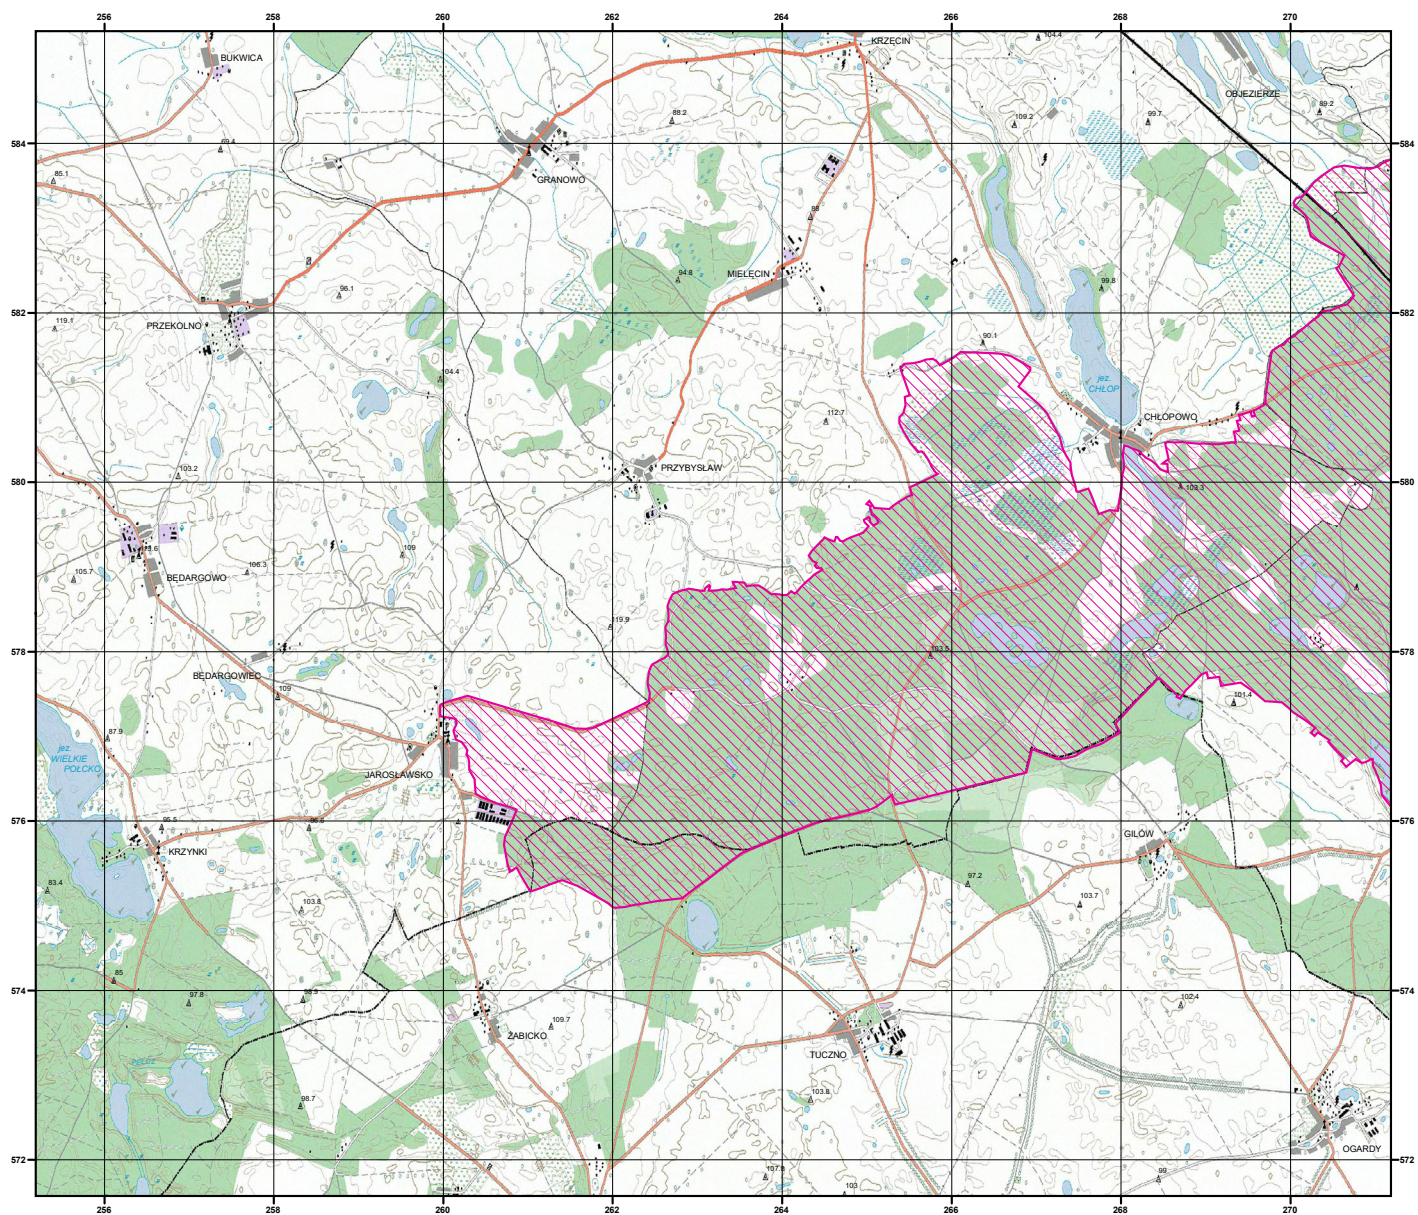

MAPA SPECJALNEGO OBSZARU OCHRONY SIEDLISK LASY BIERZWNICKIE (PLH320044)

MAPA SPECJALNEGO OBSZARU OCHRONY SIEDLISK

LASY BIERZWNICKIE

PLH320044

arkusz 1/2