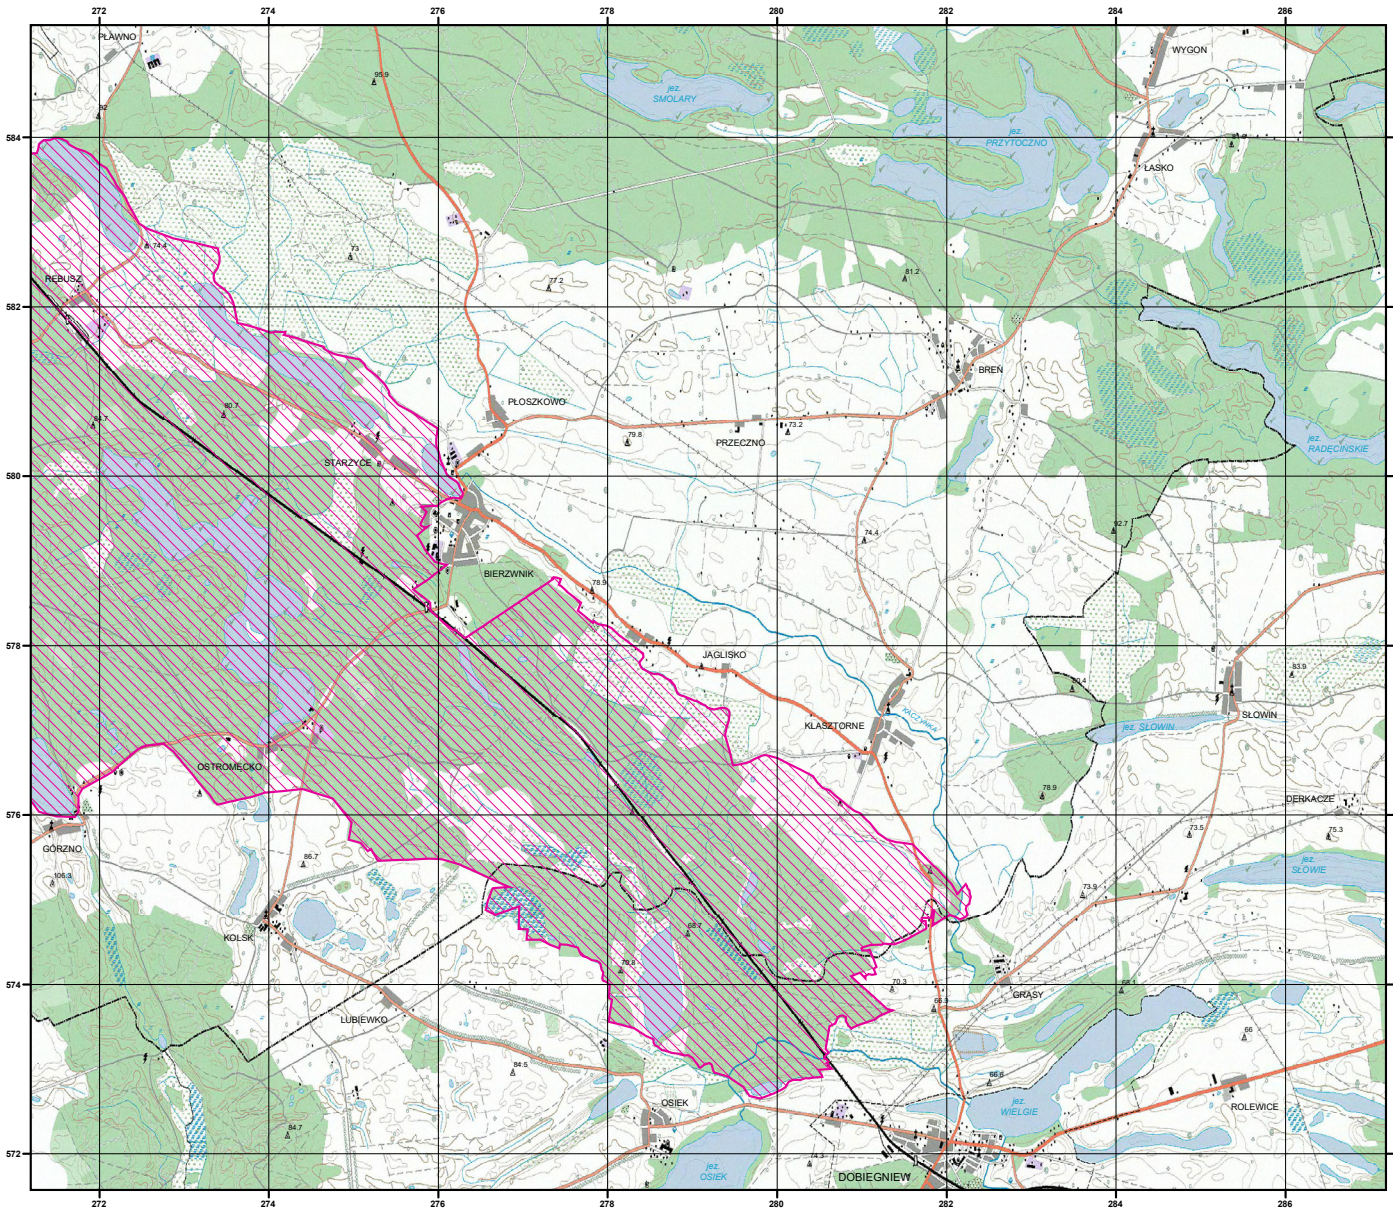

MAPA SPECJALNEGO OBSZARU OCHRONY SIEDLISK LASY BIERZWNICKIE (PLH320044)

MAPA SPECJALNEGO OBSZARU OCHRONY SIEDLISK

LASY BIERZWNICKIE

PLH320044

arkusz 1/2

 specjalny obszar
ochrony siedlisk

Układ współrzędnych płaskich prostokątnych: PL-1992

MAPA
SPECJALNEGO
OBSZARU
OCHRONY SIEDLISK

LASY BIERZWNICKIE
PLH320044
arkusz 2/2

 specjalny obszar
ochrony siedlisk

Układ współrzędnych płaskich prostokątnych: PL-1992