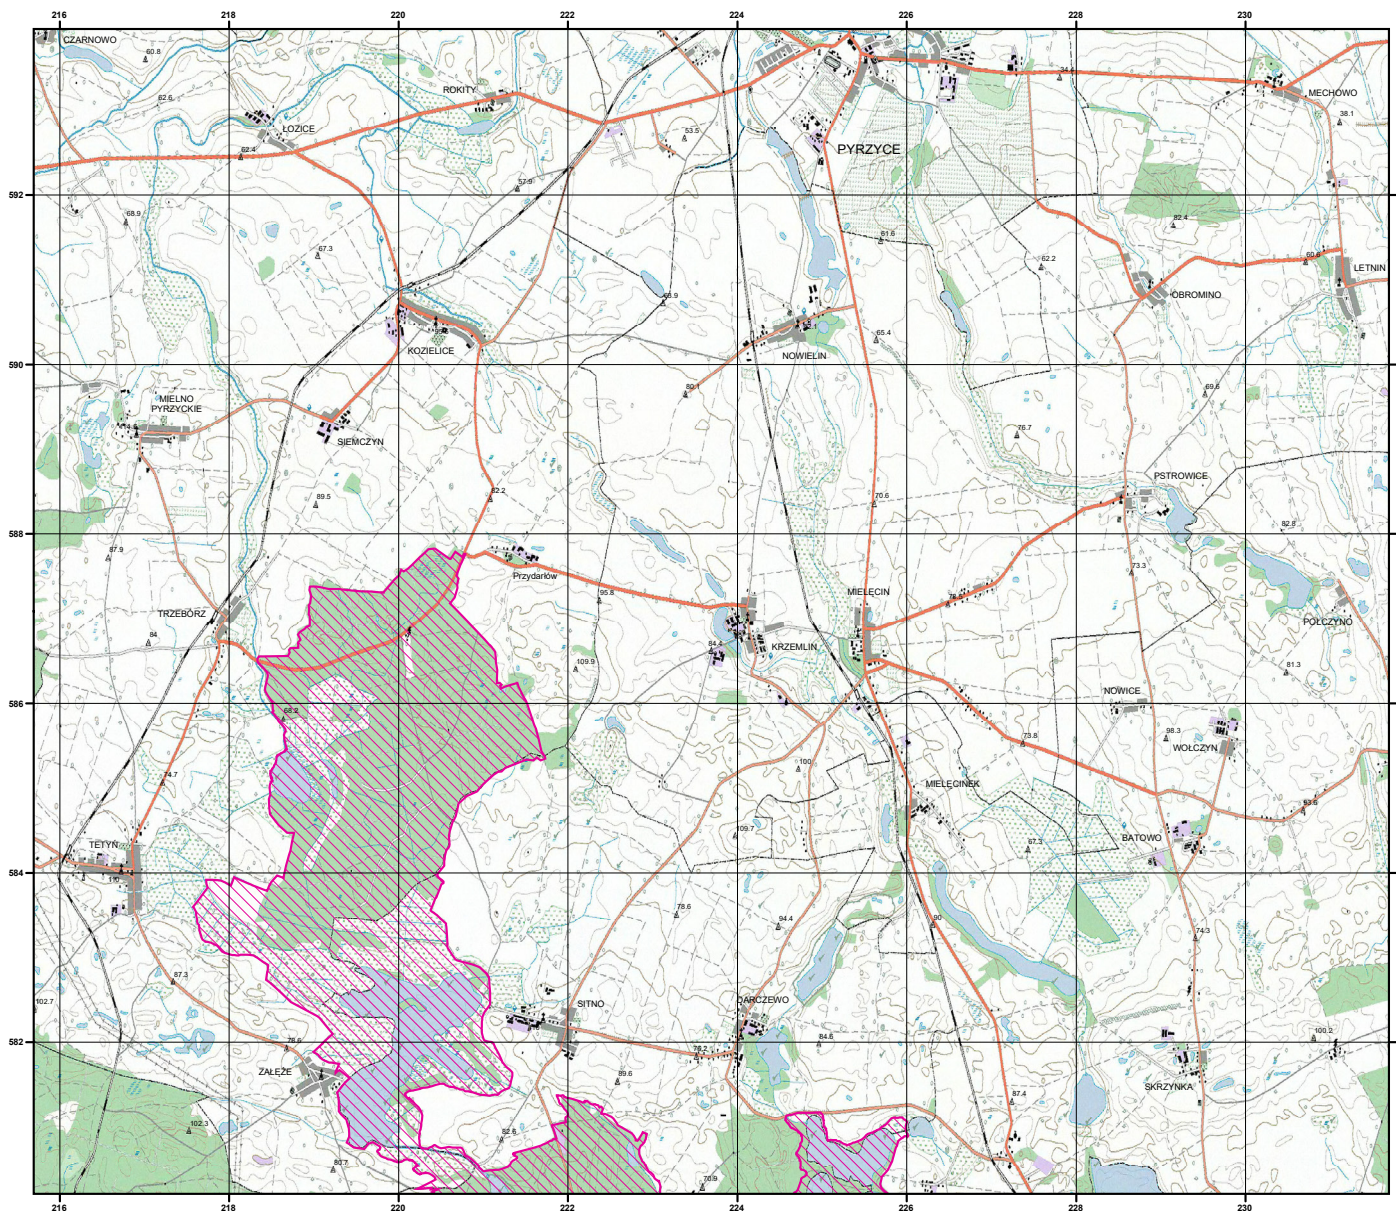

MAPA SPECJALNEGO OBSZARU OCHRONY SIEDLISK POJEZIERZE MYŚLIBORSKIE (PLH320014)

MAPA
SPECJALNEGO
OBSZARU
OCHRONY SIEDLISK

POJEZIERZE
MYŚLIBORSKIE

PLH320014

arkusz 1/2

specjalny obszar
ochrony siedlisk