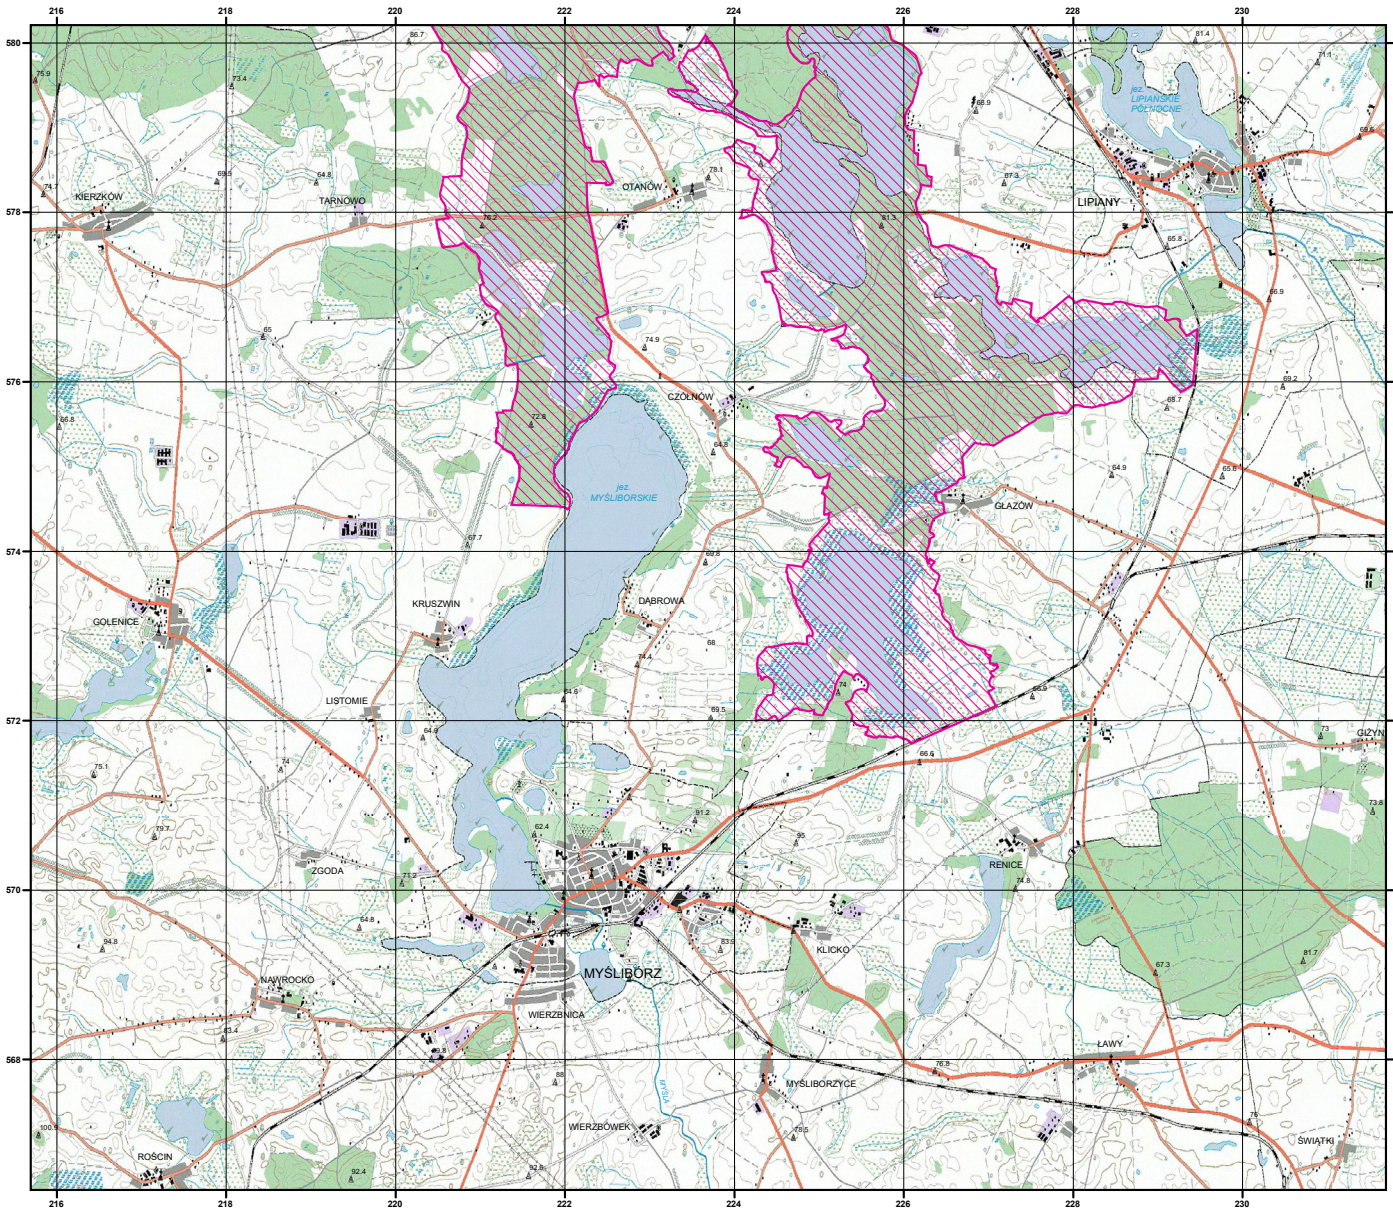

# MAPA SPECJALNEGO OBSZARU OCHRONY SIEDLISK POJEZIERZE MYŚLIBORSKIE (PLH320014)

MAPA  
SPECJALNEGO  
OBSZARU  
OCHRONY SIEDLISK

POJEZIERZE  
MYŚLIBORSKIE

PLH320014

arkusz 1/2

 specjalny obszar  
ochrony siedlisk

Układ współrzędnych płaskich prostokątnych: PL-1992

MAPA  
SPECJALNEGO  
OBSZARU  
OCHRONY SIEDLISK

POJEZIERZE  
MYŚLIBORSKIE

PLH320014

arkusz 2/2

 specjalny obszar  
ochrony siedlisk

Układ współrzędnych płaskich prostokątnych: PL-1992